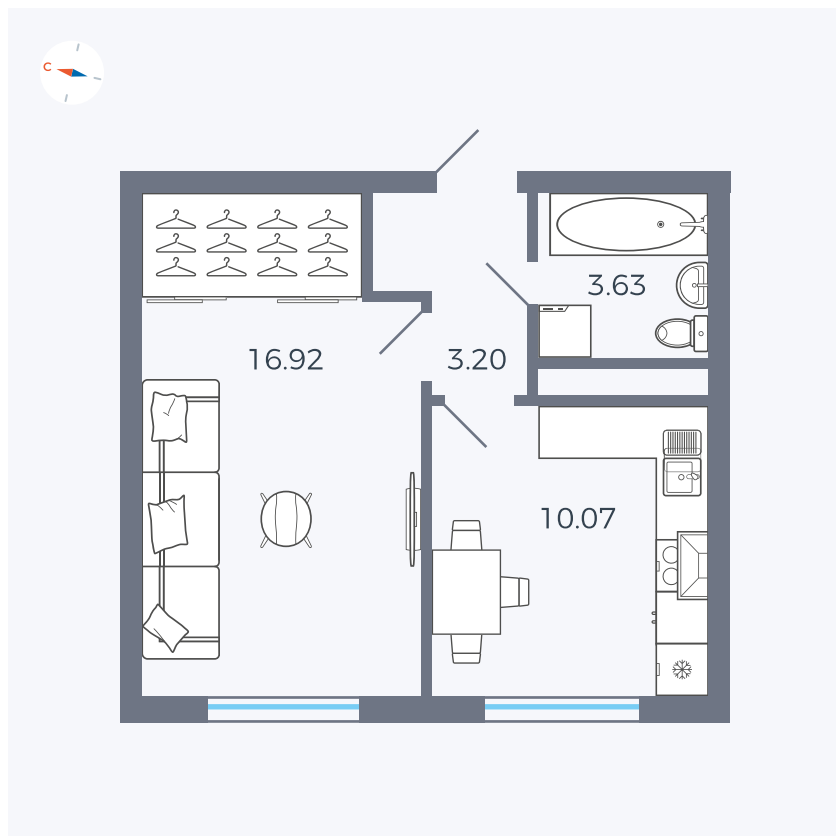

Планировка Тип 135

Квартира 55

Квартал 1.2 / Дом 2 / Секция 2 / Этаж 7

Комнат 1

Площадь 33.82 м²

Срок сдачи I кв. 2027

Вид из окна Бульвар

Отделка