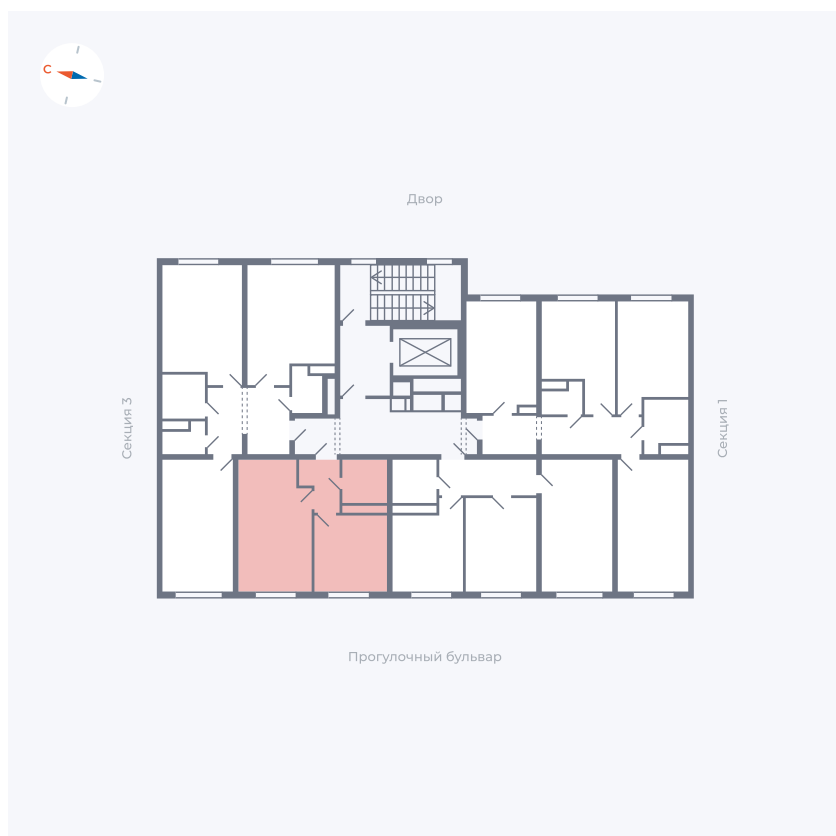

На этаже

Для заметок

Дата генерации: 23.01.2025