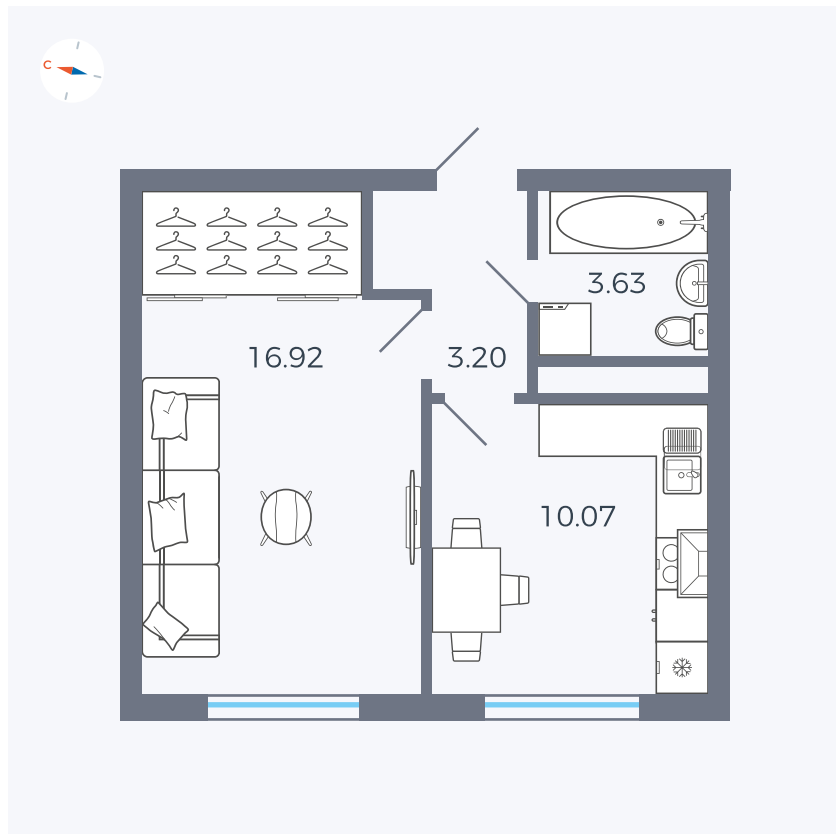

Планировка Тип 135

Квартира 55

Квартал 1.2 / Дом 2 / Секция 2 / Этаж 7

Комнат	1
Площадь	33.82 м²
Срок сдачи	I кв. 2027
Вид из окна	Бульвар

Отделка

Цена:

0 Р

Вы можете забронировать эту квартиру, или получить консультацию позвонив по номеру