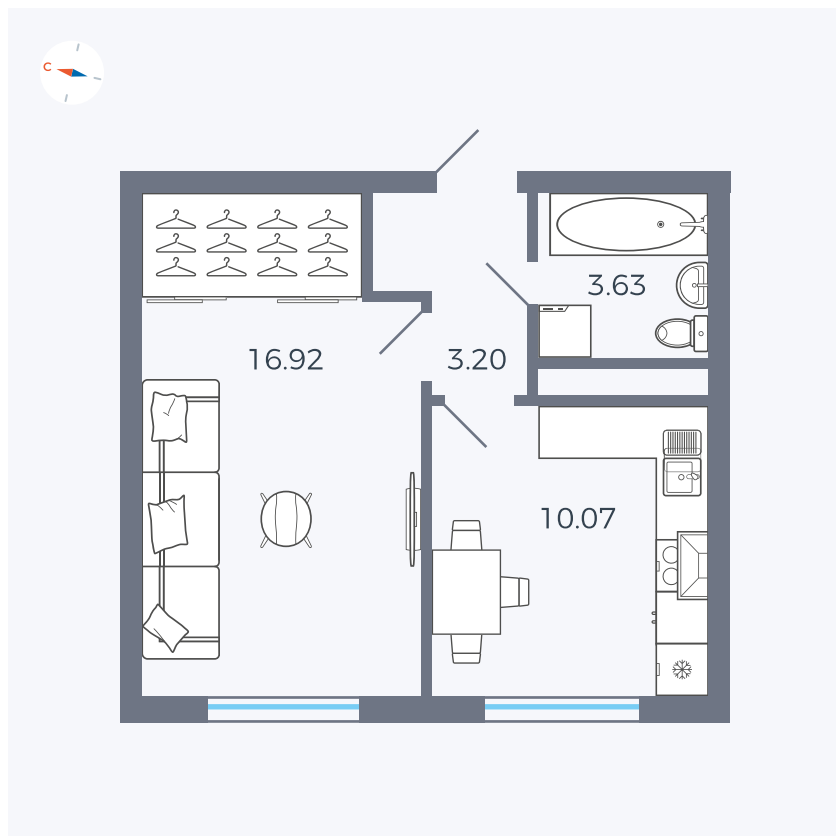

Планировка Тип 135

# Квартира 55

Квартал 1.2 / Дом 2 / Секция 2 / Этаж 7

Комнат	1
Площадь	33.82 м <sup>2</sup>
Срок сдачи	I кв. 2027
Вид из окна	Бульвар