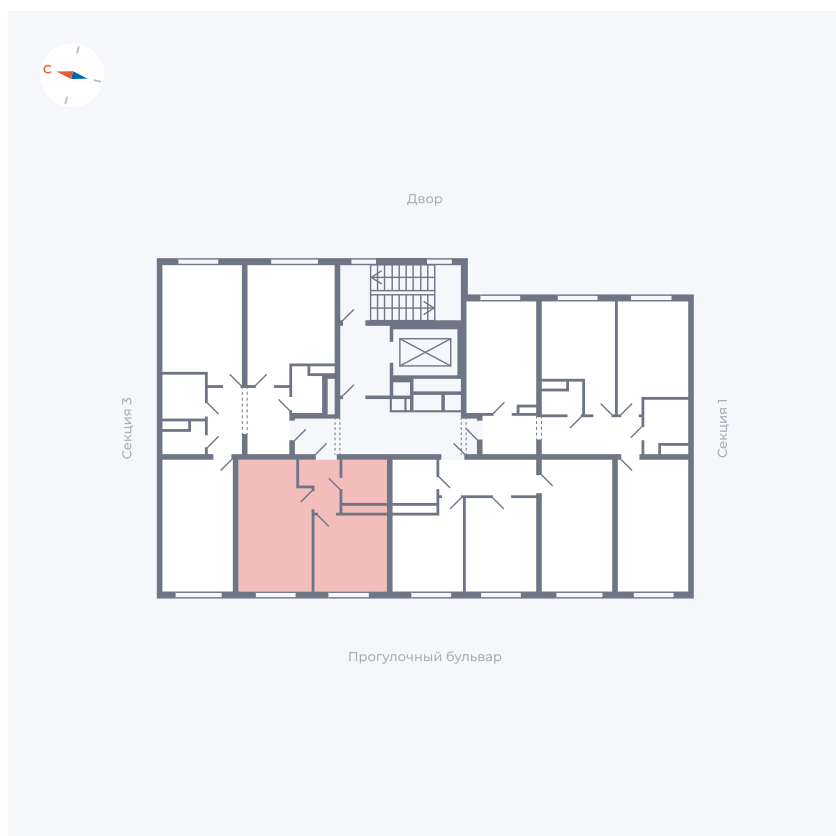

На этаже

Дата генерации: 16.10.2024