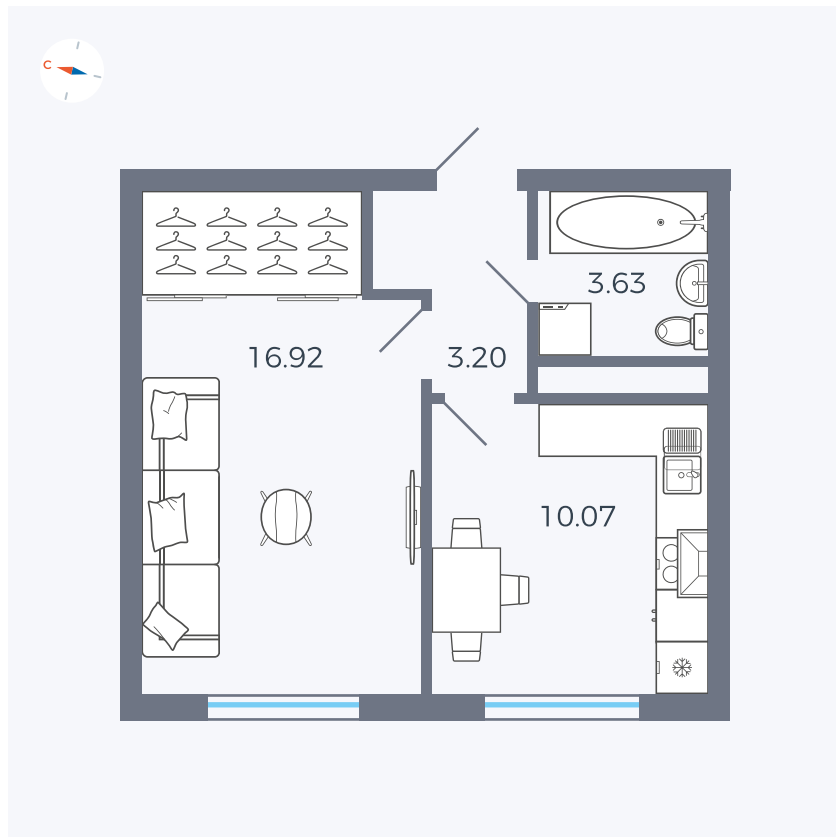

Планировка Тип 135

Квартира 55

Квартал 1.2 / Дом 2 / Секция 2 / Этаж 7

Комнат	1
Площадь	33.82 м²
Срок сдачи	I кв. 2027
Вид из окна	Бульвар

Отделка

Цена: **0 Р**

Вы можете забронировать эту квартиру, или получить консультацию позвонив по номеру