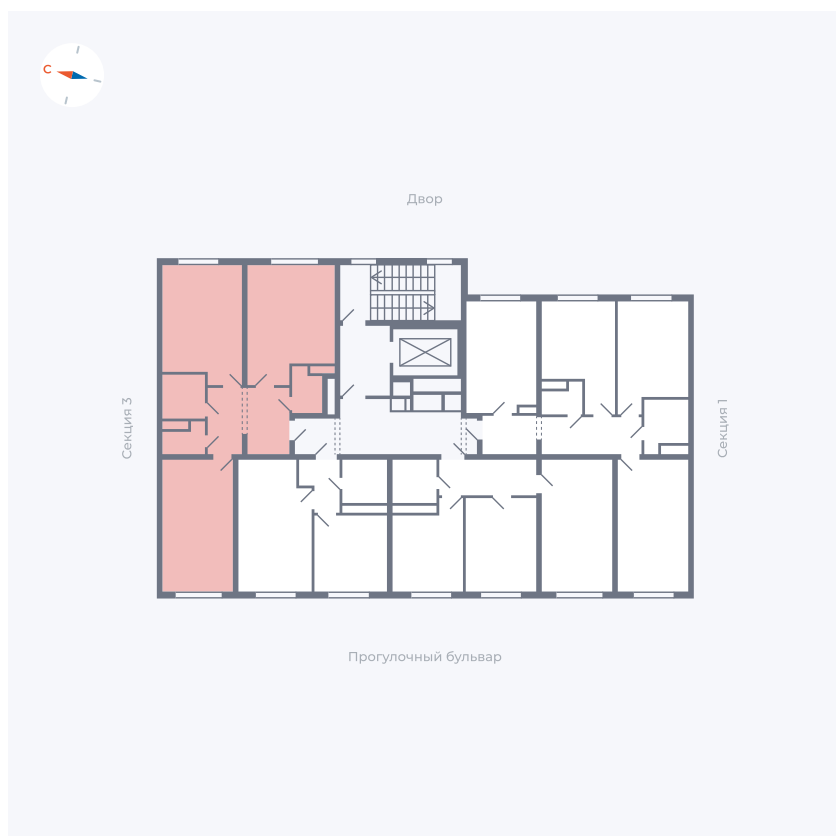

На этаже

Для заметок

Дата генерации: 22.12.2024