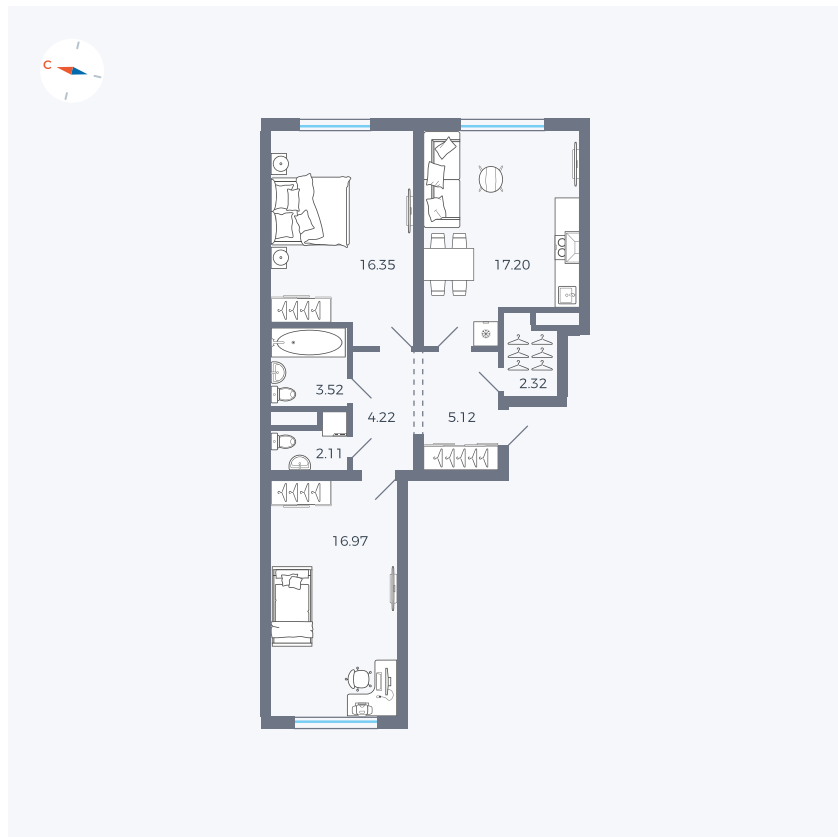

Планировка Тип 294

Квартира 52

Квартал 1.2 / Дом 2 / Секция 2 / Этаж 6

Комнат	Евро 3
Площадь	67.81 м ²
Срок сдачи	I кв. 2027
Вид из окна	Двор

Отделка

Цена: **0 Р**

Вы можете забронировать эту квартиру, или получить консультацию позвонив по номеру