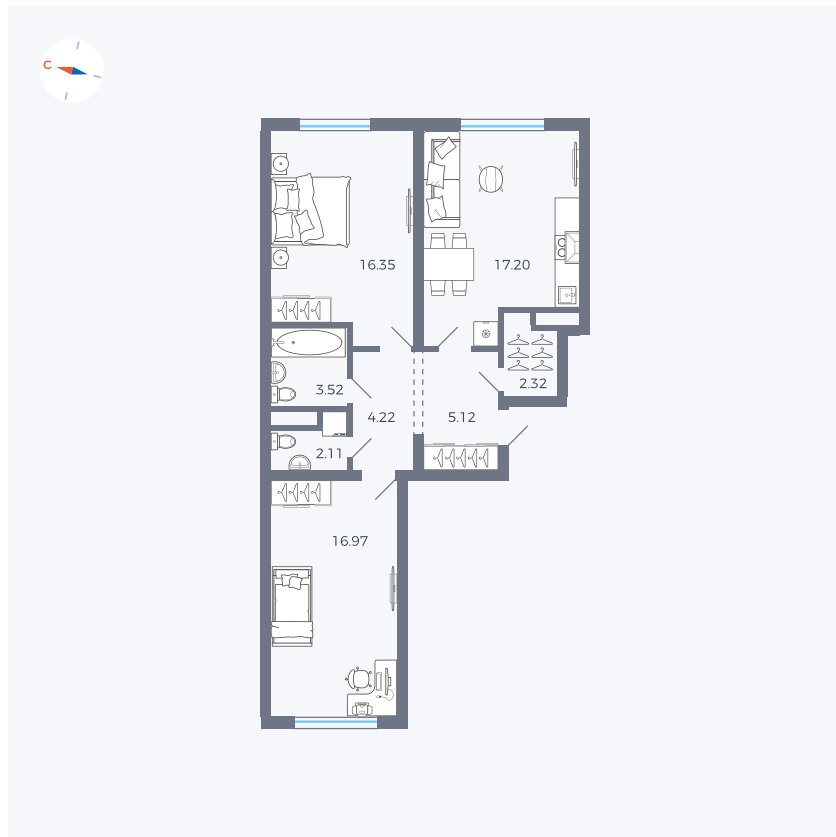

Планировка Тип 294

Квартира 52

Квартал 1.2 / Дом 2 / Секция 2 / Этаж 6

Комнат	Евро 3
Площадь	67.81 м ²
Срок сдачи	I кв. 2027
Вид из окна	Двор

Отделка

Цена: **0 Р**

Вы можете забронировать эту квартиру, или получить консультацию позвонив по номеру