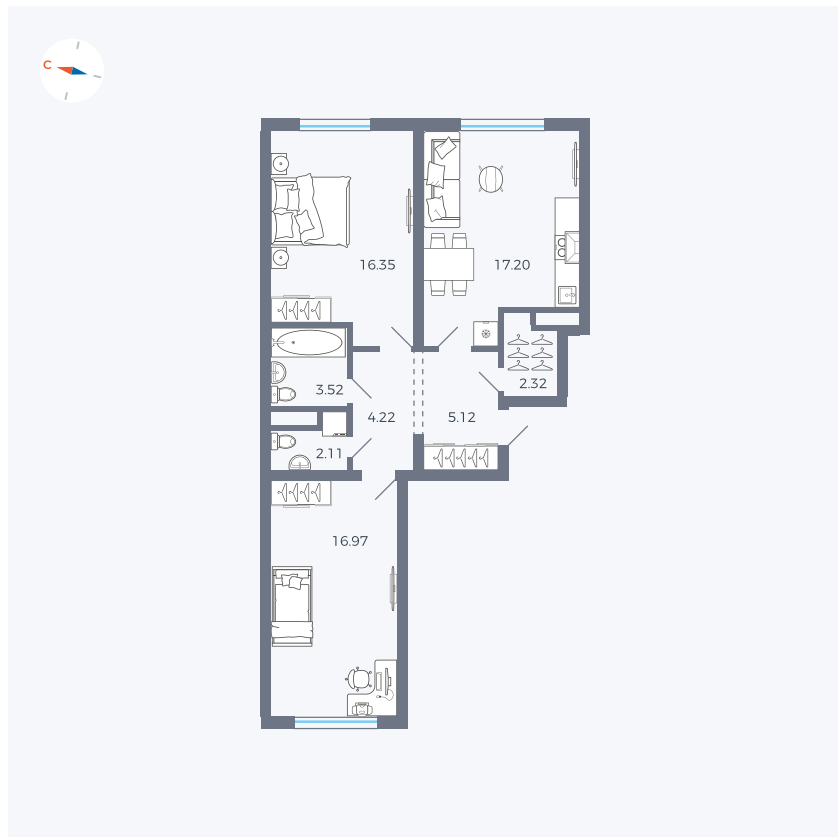

Планировка Тип 294

Квартира 52

Квартал 1.2 / Дом 2 / Секция 2 / Этаж 6

Комнат Евро 3

Площадь 67.81 м²

Срок сдачи I кв. 2027

Вид из окна Двор

Отделка