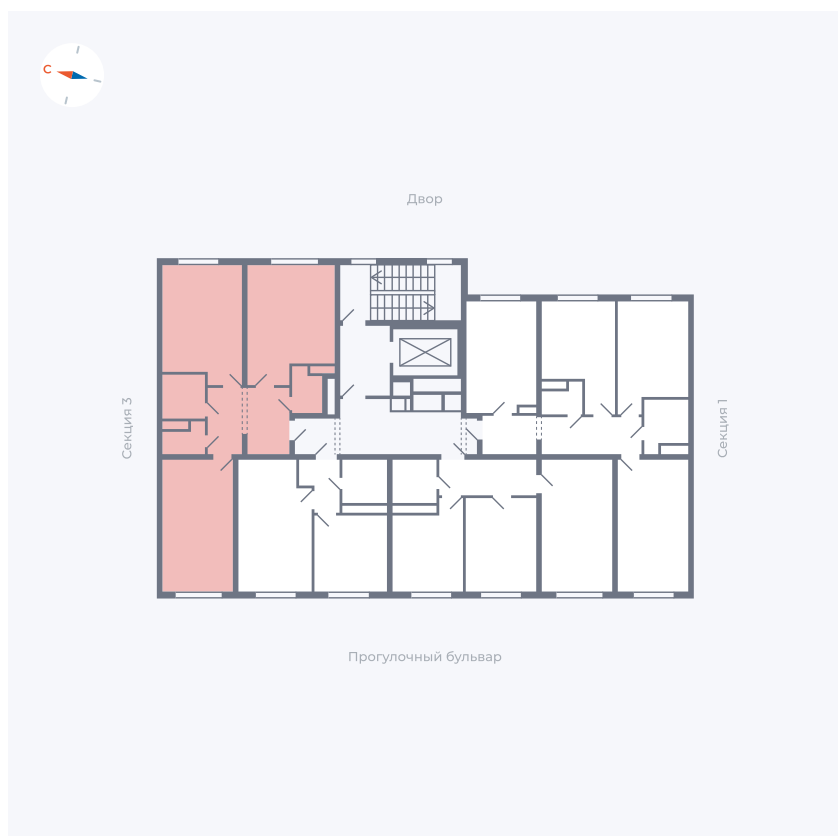

На этаже

Для заметок

Дата генерации: 22.11.2024