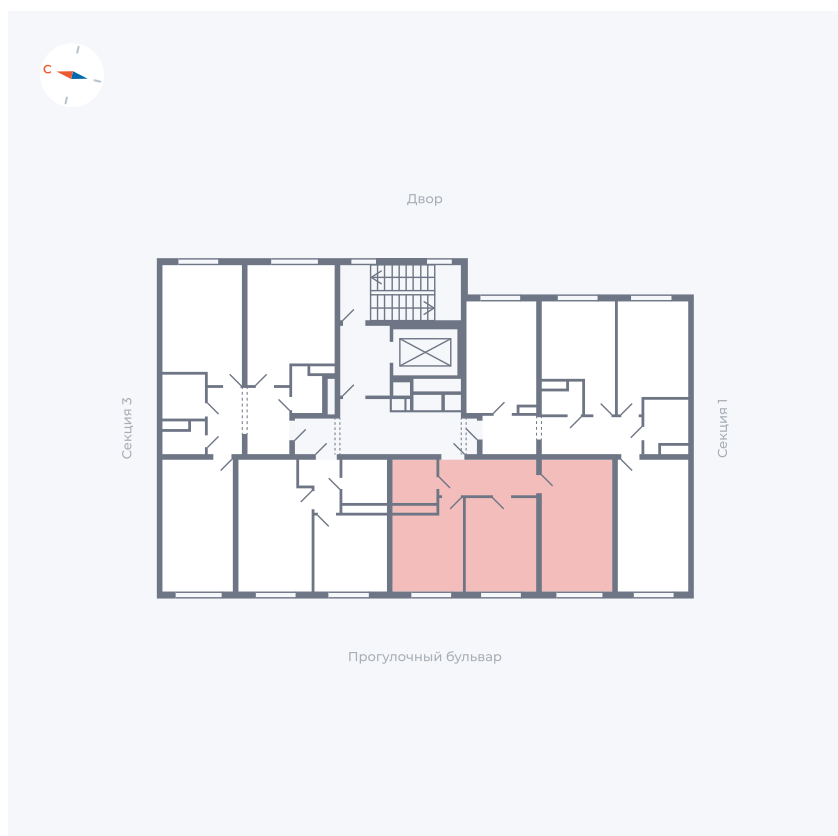

На этаже

Для заметок

Дата генерации: 16.10.2024