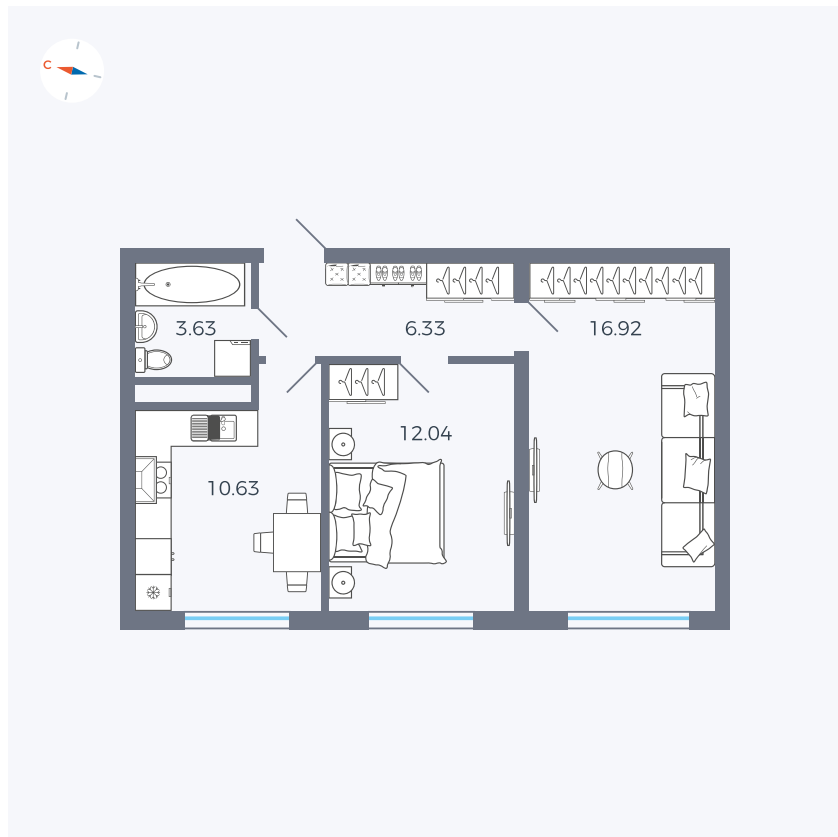

Планировка Тип 271z

Квартира 50

Квартал 1.2 / Дом 2 / Секция 2 / Этаж 6

Комнат	2
Площадь	49.55 м²
Срок сдачи	I кв. 2027
Вид из окна	Бульвар

Отделка

Цена: **0 Р**

Вы можете забронировать эту квартиру, или получить консультацию позвонив по номеру