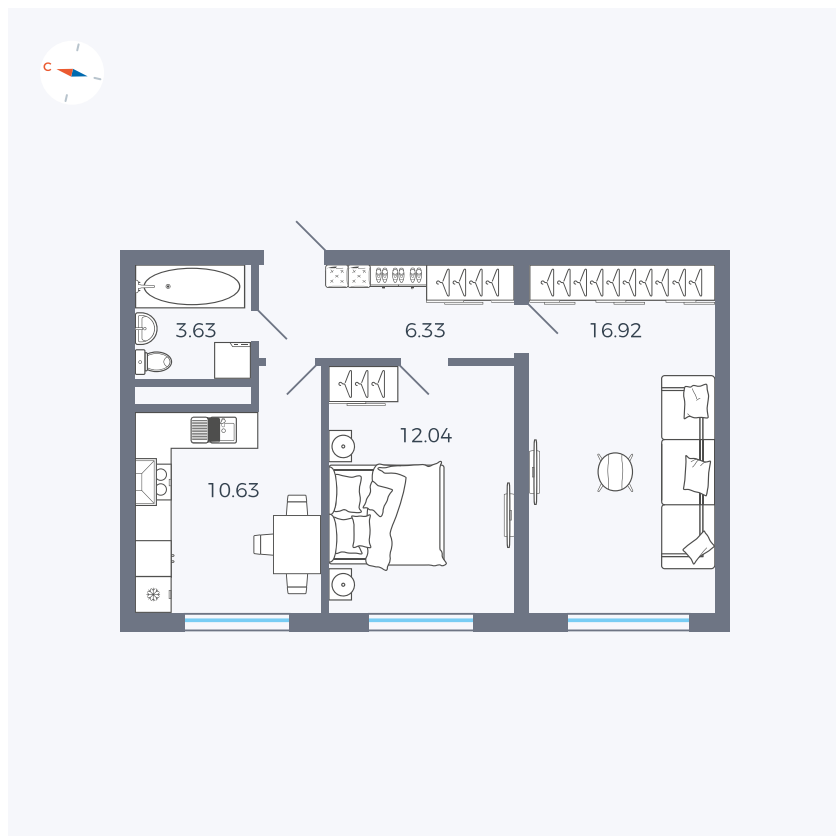

Планировка Тип 271z

Квартира 50

Квартал 1.2 / Дом 2 / Секция 2 / Этаж 6

Комнат 2

Площадь 49.55 м²

Срок сдачи I кв. 2027

Вид из окна Бульвар

Отделка