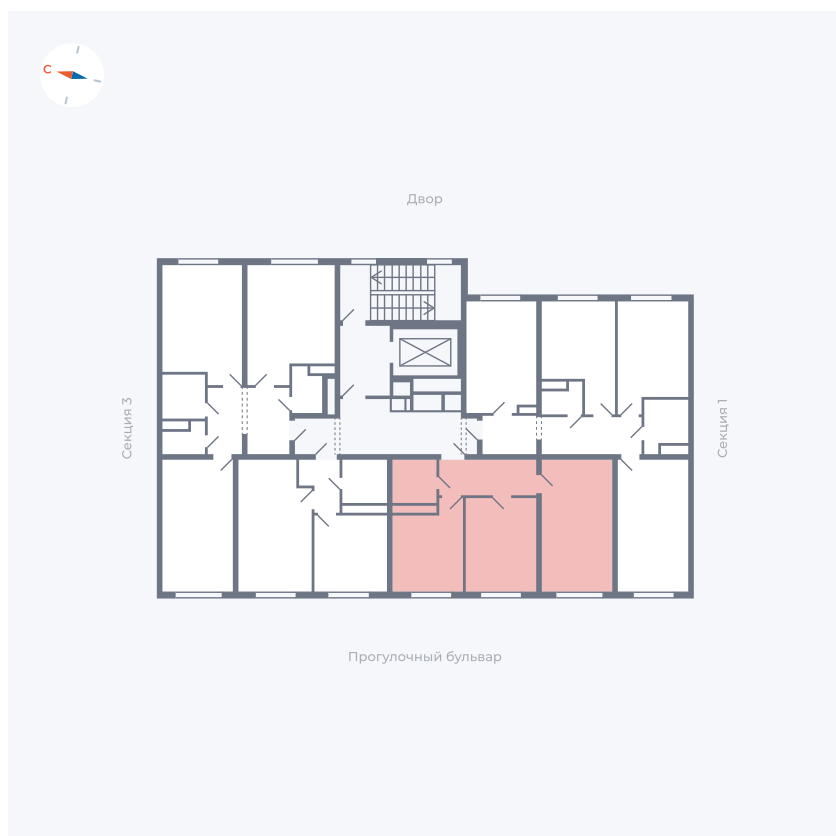

На этаже

Для заметок

Дата генерации: 23.01.2025