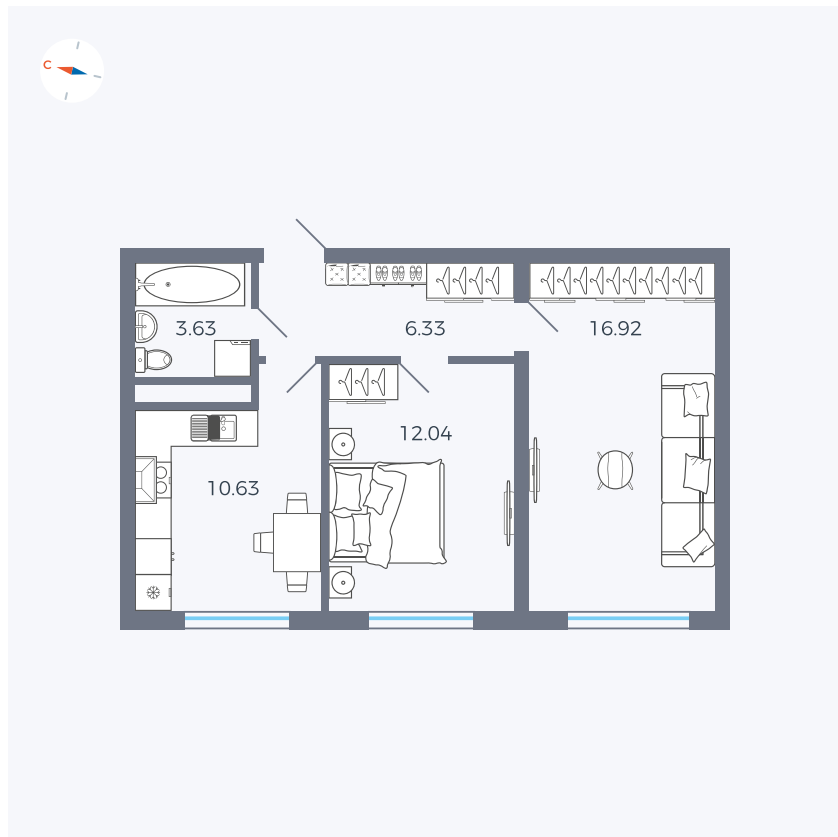

Планировка Тип 271z

Квартира 50

Квартал 1.2 / Дом 2 / Секция 2 / Этаж 6

Комнат 2

Площадь 49.55 м²

Срок сдачи I кв. 2027

Вид из окна Бульвар

Отделка