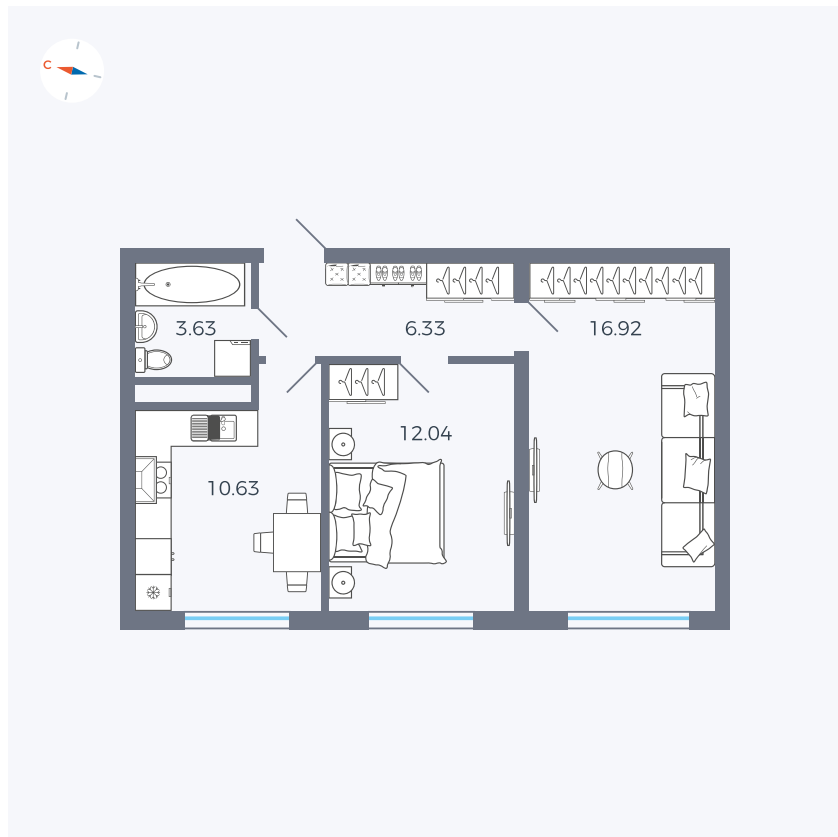

Планировка Тип 271z

# Квартира 50

Квартал 1.2 / Дом 2 / Секция 2 / Этаж 6

Комнат ..... 2

Площадь ..... 49.55 м²

Срок сдачи ..... I кв. 2027

Вид из окна ..... Бульвар