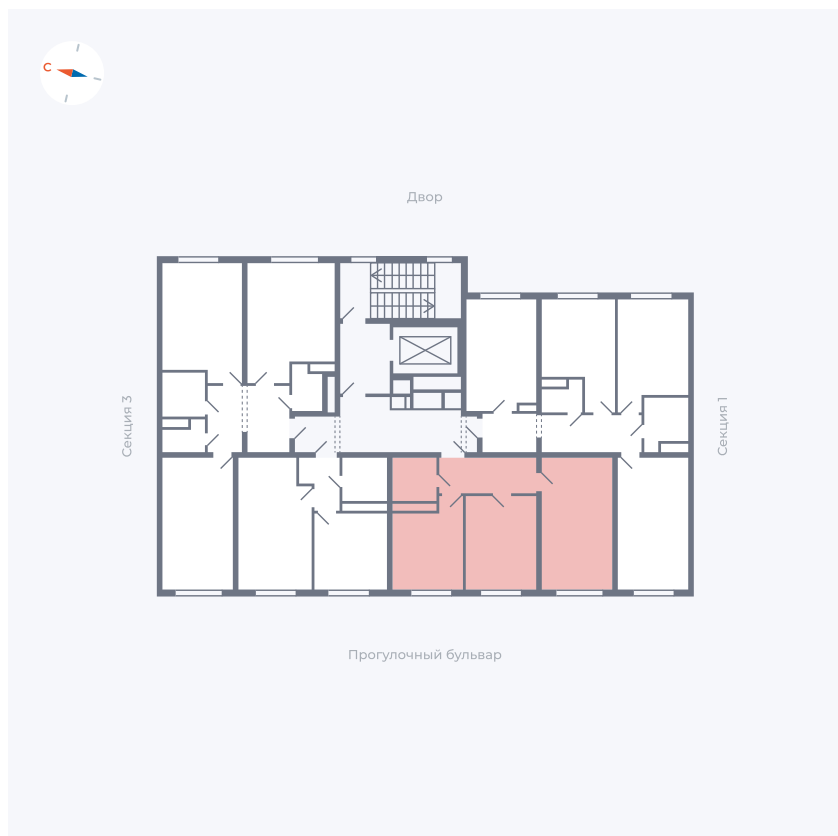

На этаже

Для заметок

Дата генерации: 16.10.2024