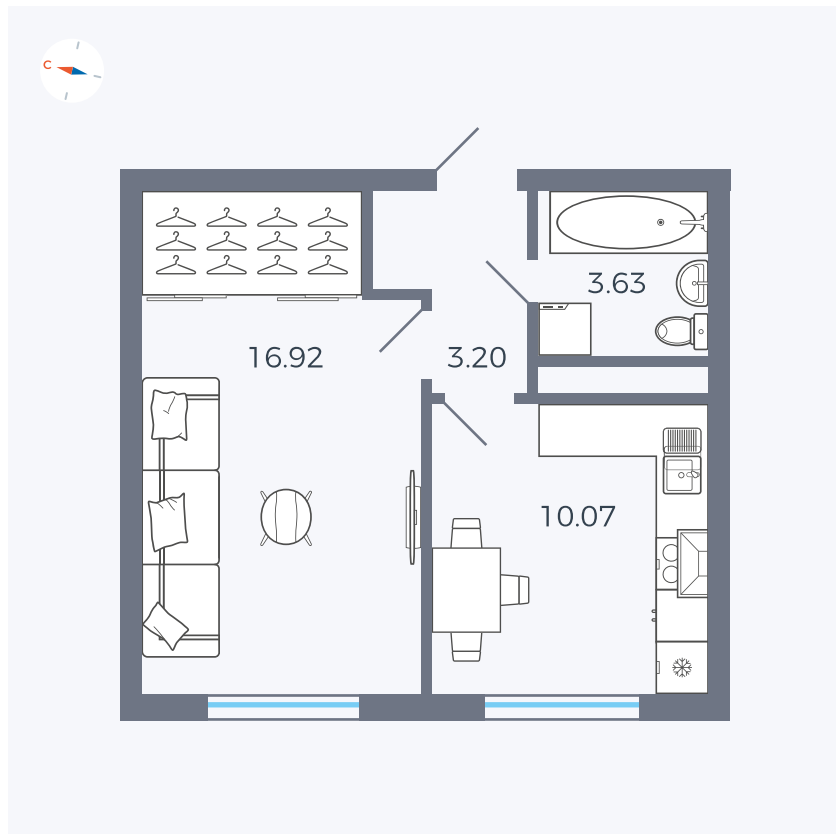

Планировка Тип 135

Квартира 47

Квартал 1.2 / Дом 2 / Секция 2 / Этаж 5

Комнат	1
Площадь	33.82 м ²
Срок сдачи	I кв. 2027
Вид из окна	Бульвар

Отделка

Цена:

0 Р

Вы можете забронировать эту квартиру, или получить консультацию позвонив по номеру