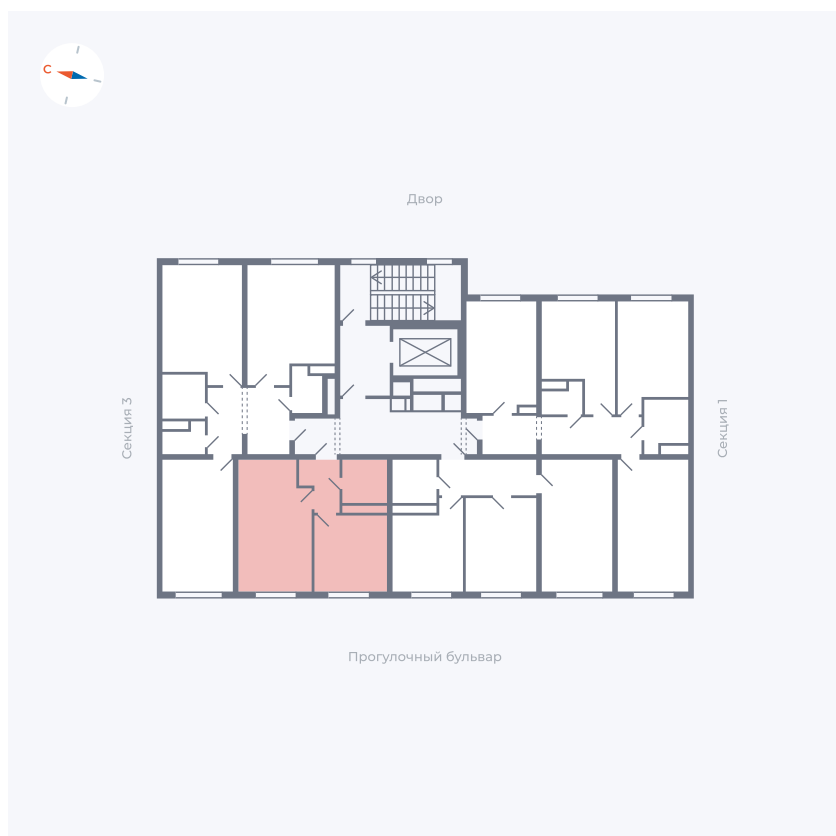

На этаже

Для заметок

Дата генерации: 21.11.2024