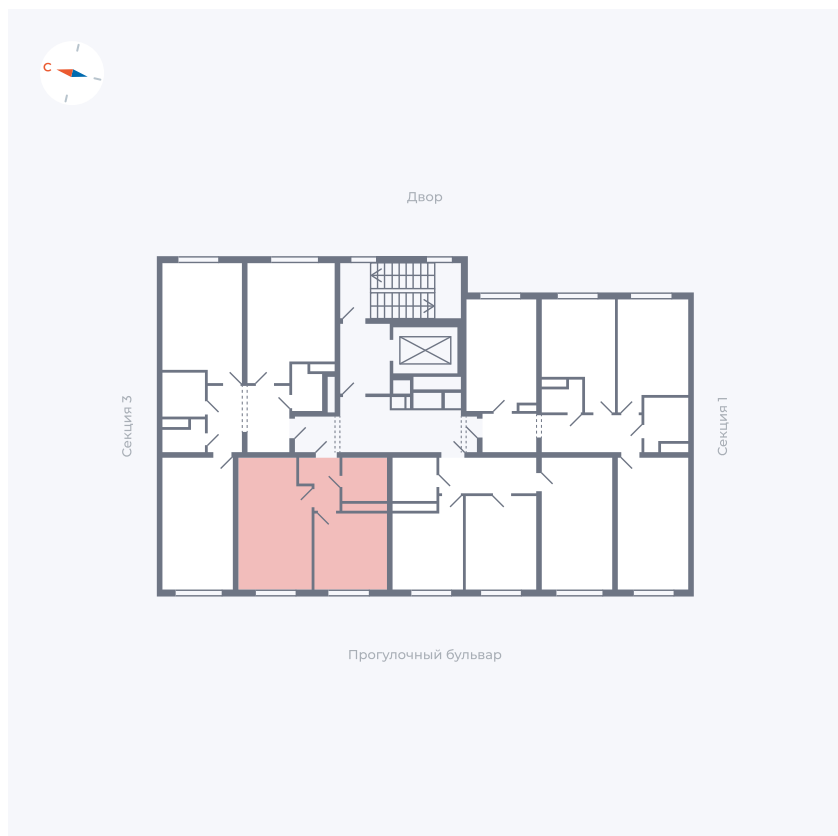

Планировка Тип 135

# Квартира 47

Квартал 1.2 / Дом 2 / Секция 2 / Этаж 5

Комнат	1
Площадь	33.82 м <sup>2</sup>
Срок сдачи	I кв. 2027
Вид из окна	Бульвар

## На этаже