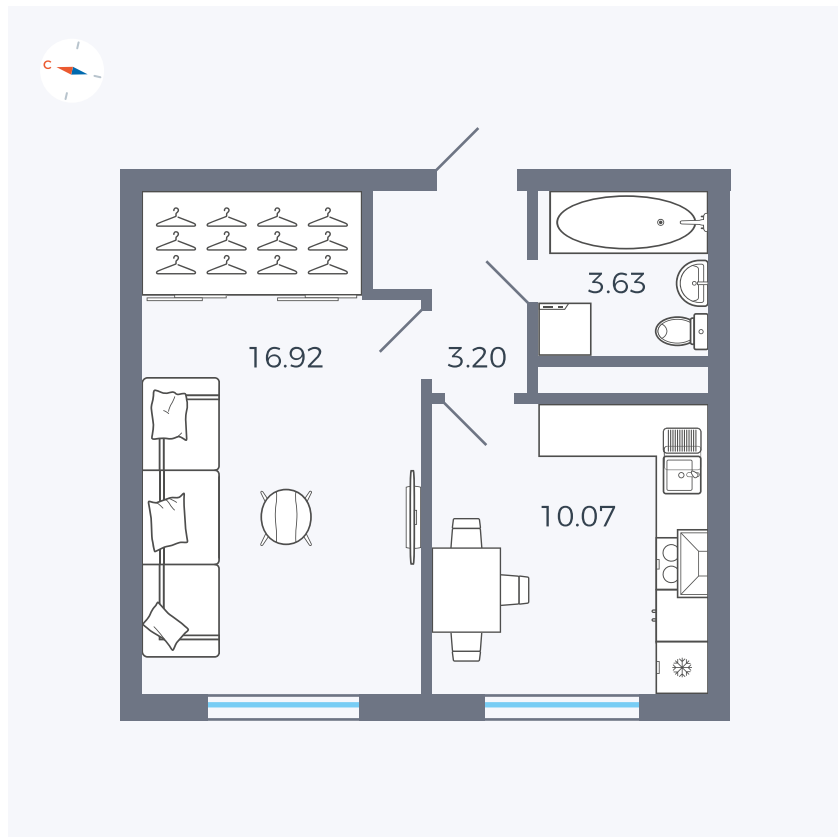

Планировка Тип 135

# Квартира 47

Квартал 1.2 / Дом 2 / Секция 2 / Этаж 5

Комнат	1
Площадь	33.82 м <sup>2</sup>
Срок сдачи	I кв. 2027
Вид из окна	Бульвар