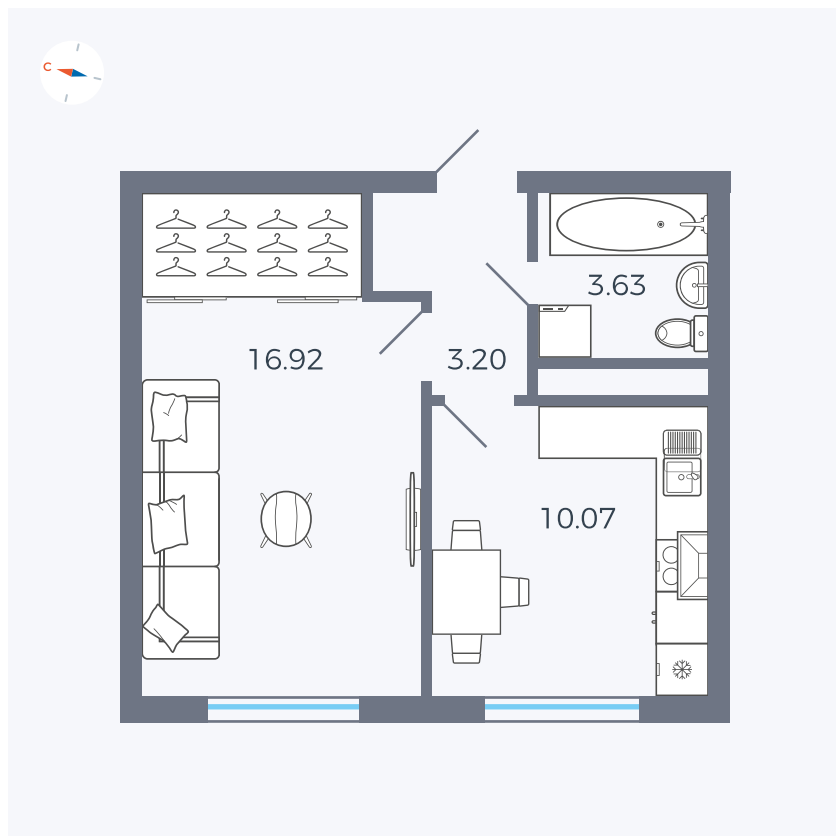

Планировка Тип 135

# Квартира 47

Квартал 1.2 / Дом 2 / Секция 2 / Этаж 5

Комнат ..... 1

Площадь ..... 33.82 м²

Срок сдачи ..... I кв. 2027

Вид из окна ..... Бульвар