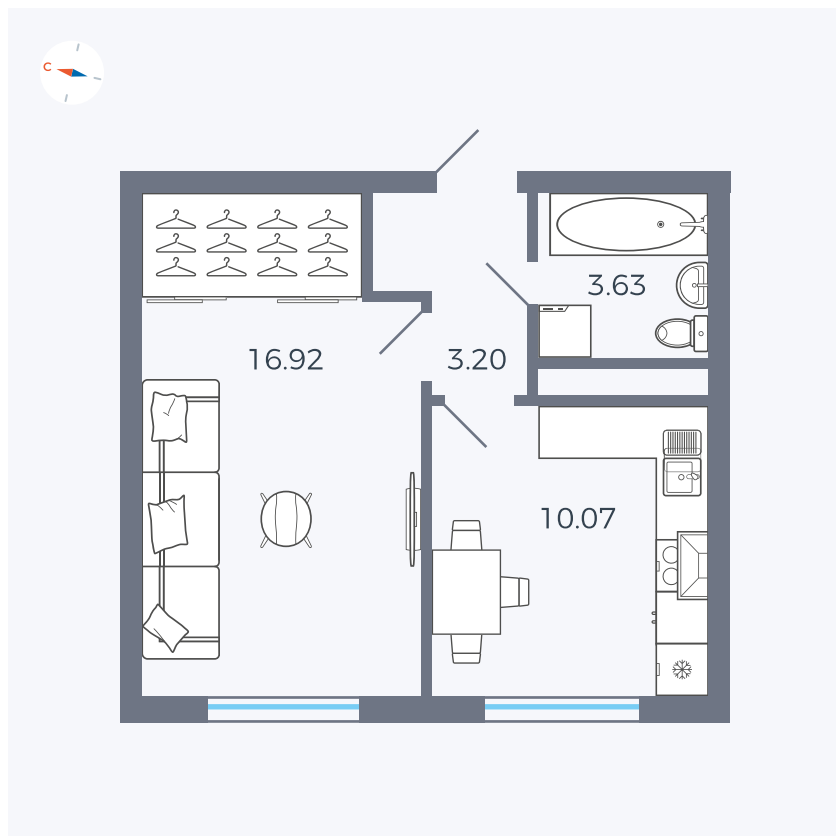

Планировка Тип 135

# Квартира 47

Квартал 1.2 / Дом 2 / Секция 2 / Этаж 5

|             |                      |
|-------------|----------------------|
| Комнат      | 1                    |
| Площадь     | 33.82 м <sup>2</sup> |
| Срок сдачи  | I кв. 2027           |
| Вид из окна | Бульвар              |