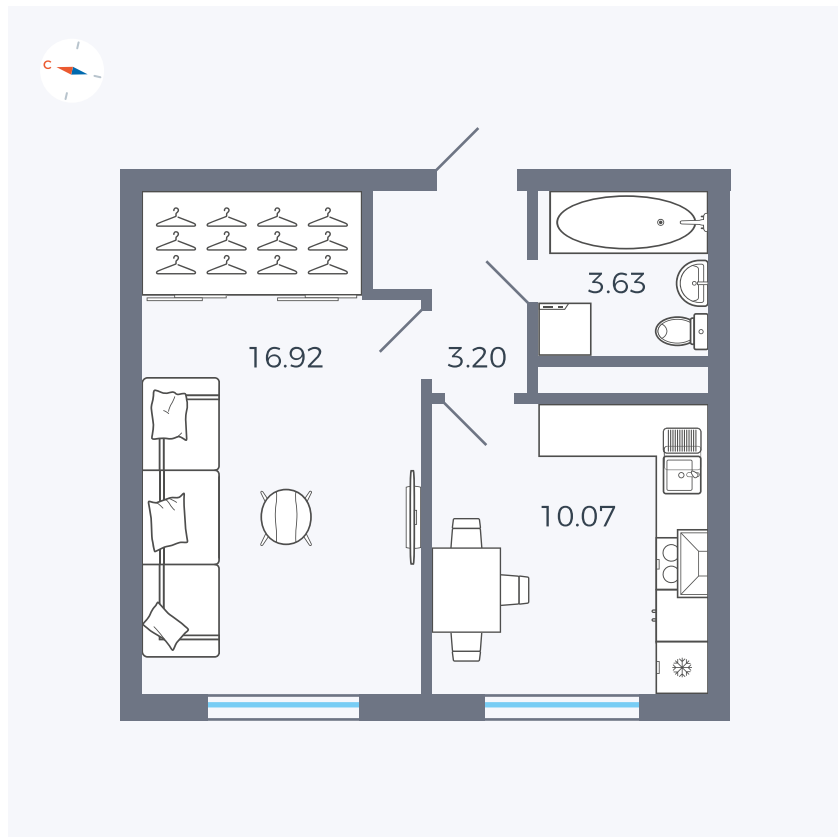

Планировка Тип 135

Квартира 47

Квартал 1.2 / Дом 2 / Секция 2 / Этаж 5

Комнат	1
Площадь	33.82 м ²
Срок сдачи	I кв. 2027
Вид из окна	Бульвар

Отделка

Цена:

0 Р

Вы можете забронировать эту квартиру, или получить консультацию позвонив по номеру