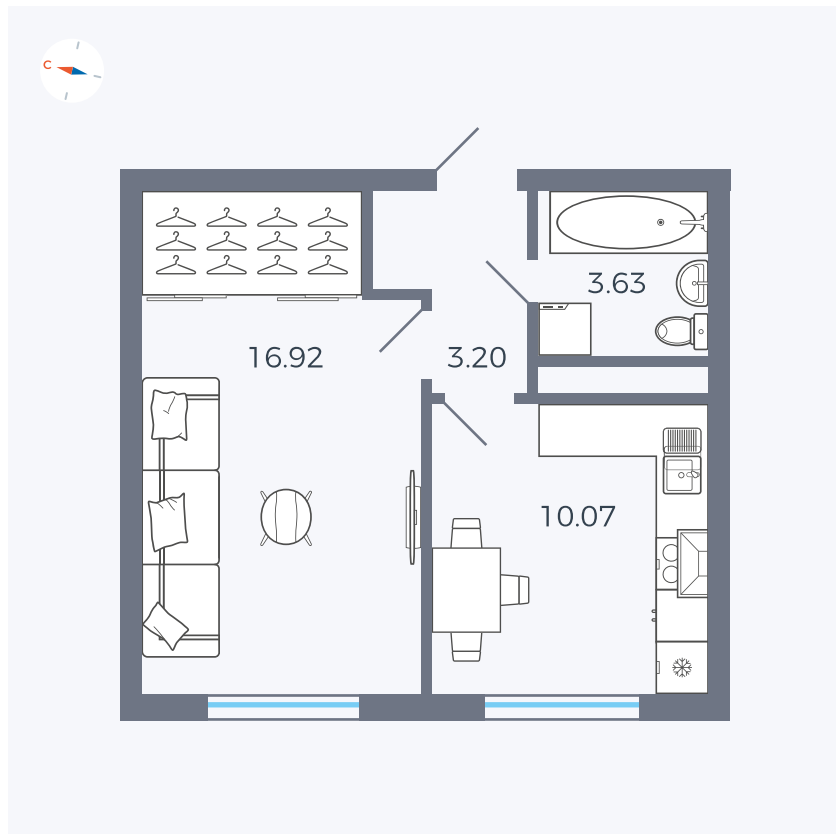

Планировка Тип 135

Квартира 47

Квартал 1.2 / Дом 2 / Секция 2 / Этаж 5

Комнат	1
Площадь	33.82 м²
Срок сдачи	I кв. 2027
Вид из окна	Бульвар

Отделка

Цена:

0 Р

Вы можете забронировать эту квартиру, или получить консультацию позвонив по номеру