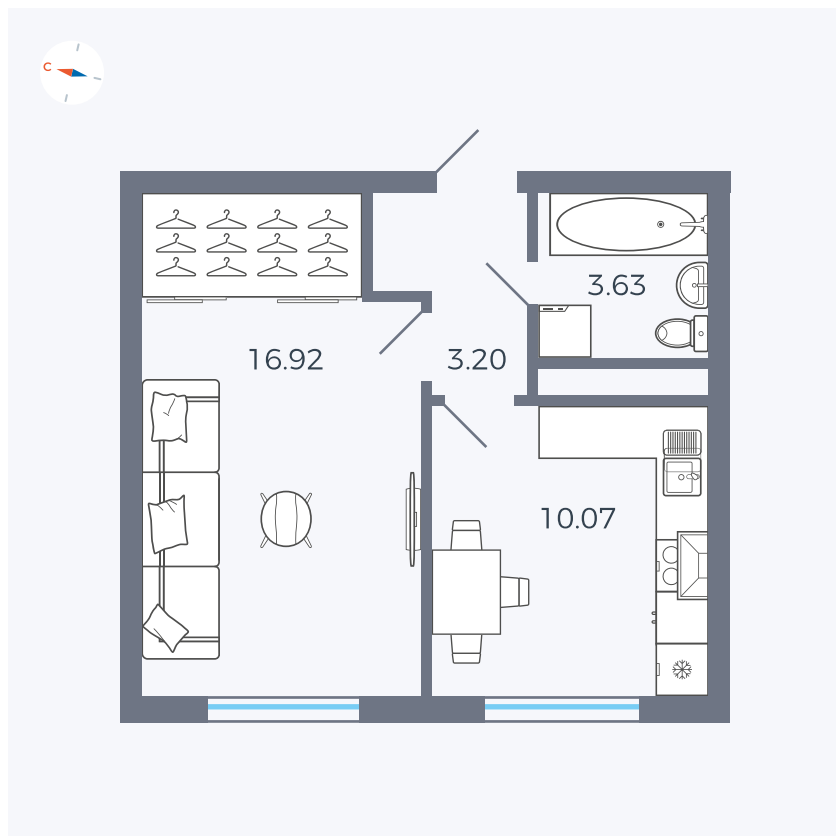

Планировка Тип 135

# Квартира 47

Квартал 1.2 / Дом 2 / Секция 2 / Этаж 5

Комнат	1
Площадь	33.82 м <sup>2</sup>
Срок сдачи	I кв. 2027
Вид из окна	Бульвар