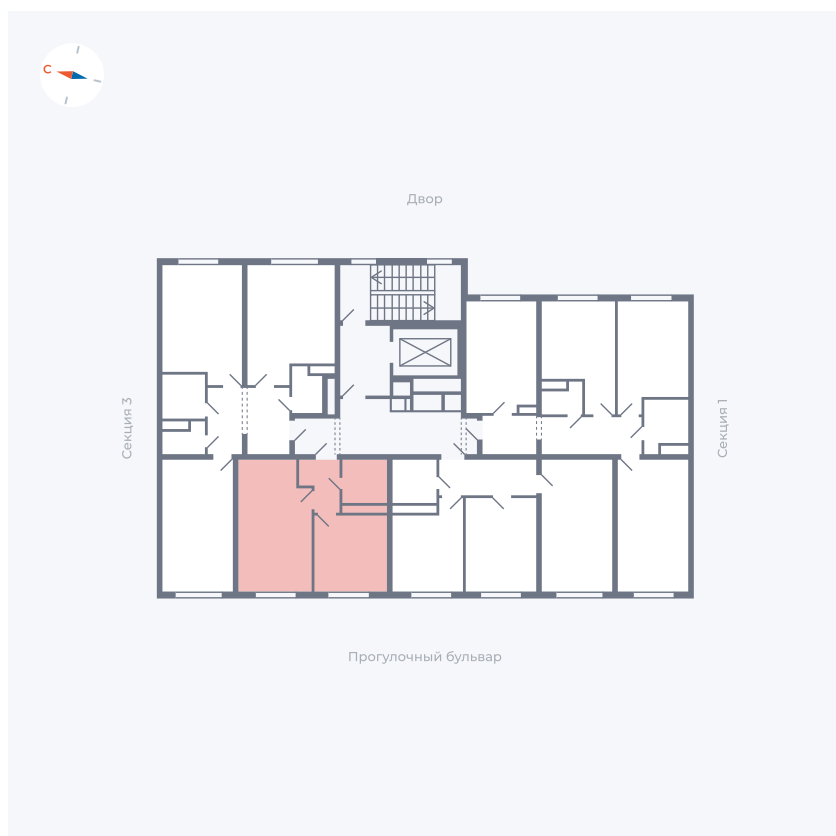

Планировка Тип 135

# Квартира 47

Квартал 1.2 / Дом 2 / Секция 2 / Этаж 5

Комнат	1
Площадь	33.82 м <sup>2</sup>
Срок сдачи	I кв. 2027
Вид из окна	Бульвар

## На этаже