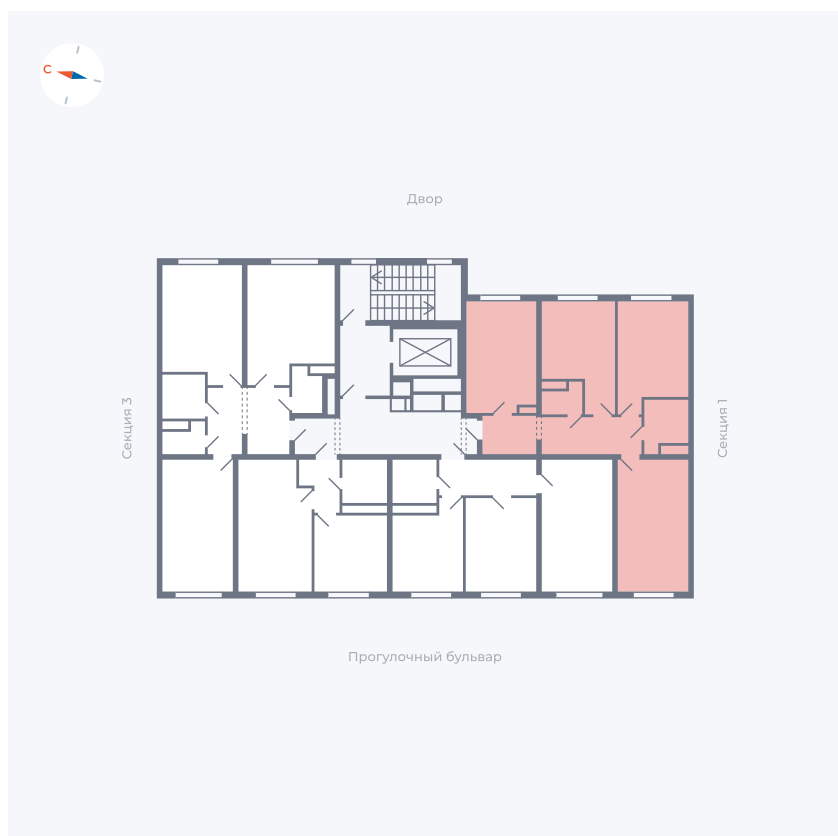

На этаже

Для заметок

Дата генерации: 24.02.2025