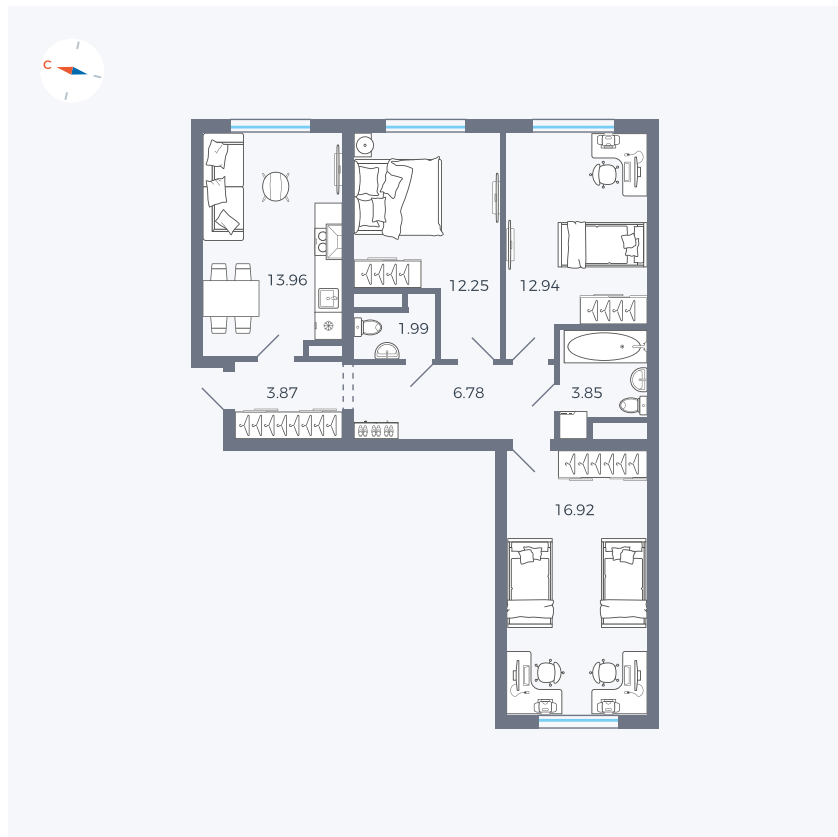

Планировка Тип 339

Квартира 45

Квартал 1.2 / Дом 2 / Секция 2 / Этаж 5

Комнат 3

Площадь 72.56 м²

Срок сдачи I кв. 2027

Вид из окна Двор

Отделка