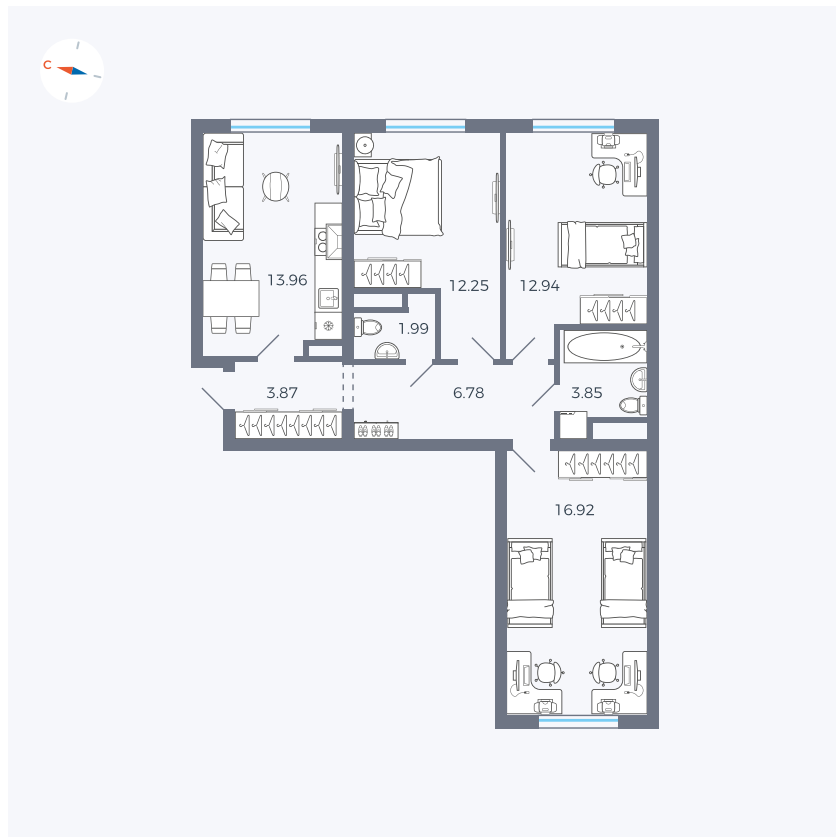

Планировка Тип 339

Квартира 45

Квартал 1.2 / Дом 2 / Секция 2 / Этаж 5

Комнат 3

Площадь 72.56 м²

Срок сдачи I кв. 2027

Вид из окна Двор

Отделка