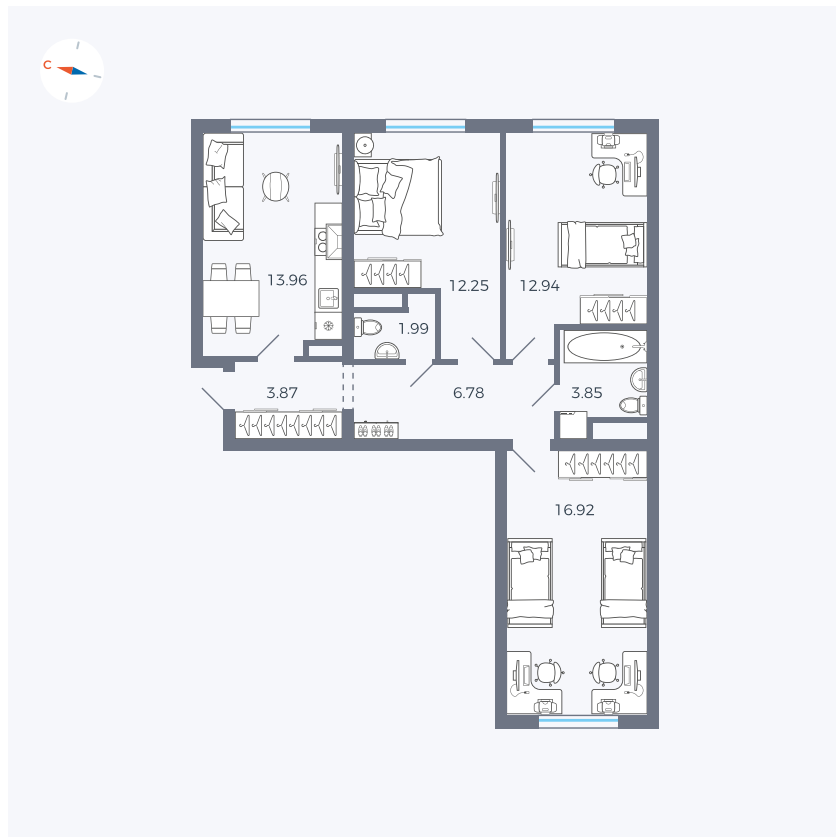

Планировка Тип 339

Квартира 45

Квартал 1.2 / Дом 2 / Секция 2 / Этаж 5

Комнат	3
Площадь	72.56 м²
Срок сдачи	I кв. 2027
Вид из окна	Двор

Отделка

Цена: **0 Р**

Вы можете забронировать эту квартиру, или получить консультацию позвонив по номеру

+7 (846) 264-00-64