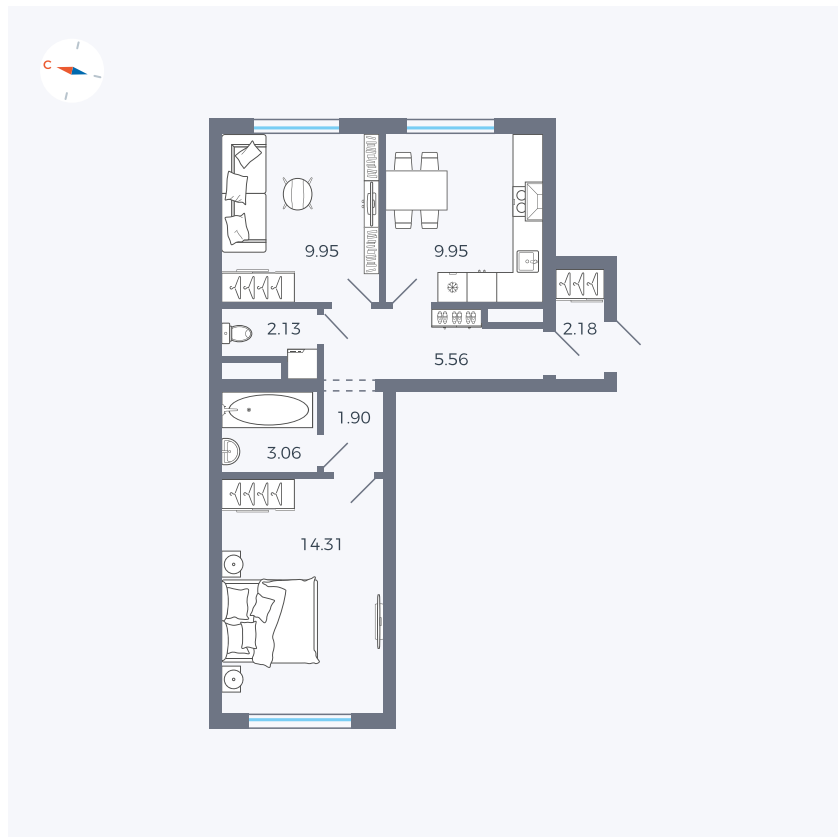

Планировка Тип 293

# Квартира 32

Квартал 1.2 / Дом 2 / Секция 1 / Этаж 9

Комнат	2
Площадь	49.04 м <sup>2</sup>
Срок сдачи	I кв. 2027
Вид из окна	Двор