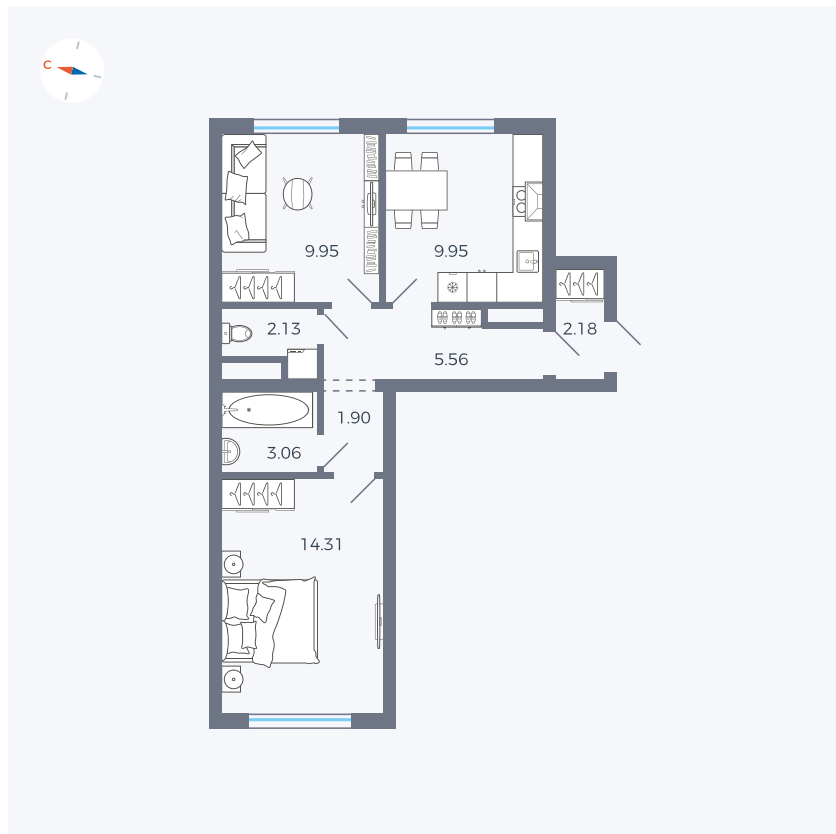

Планировка Тип 293

Квартира 32

Квартал 1.2 / Дом 2 / Секция 1 / Этаж 9

Комнат 2

Площадь 49.04 м²

Срок сдачи I кв. 2027

Вид из окна Двор

Отделка