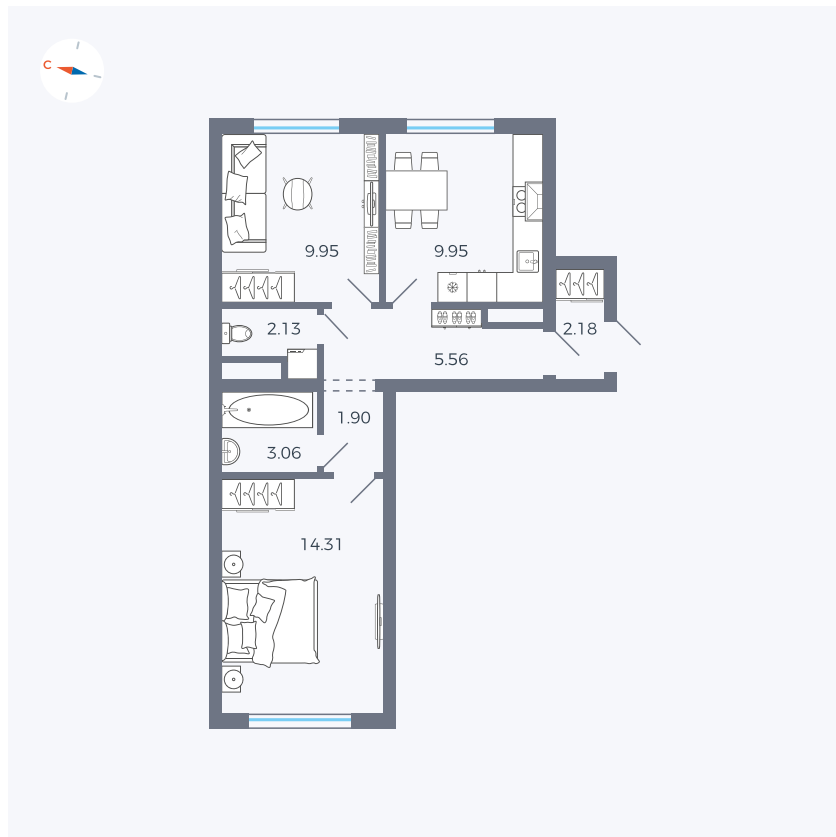

Планировка Тип 293

# Квартира 32

Квартал 1.2 / Дом 2 / Секция 1 / Этаж 9

Комнат	2
Площадь	49.04 м <sup>2</sup>
Срок сдачи	I кв. 2027
Вид из окна	Двор