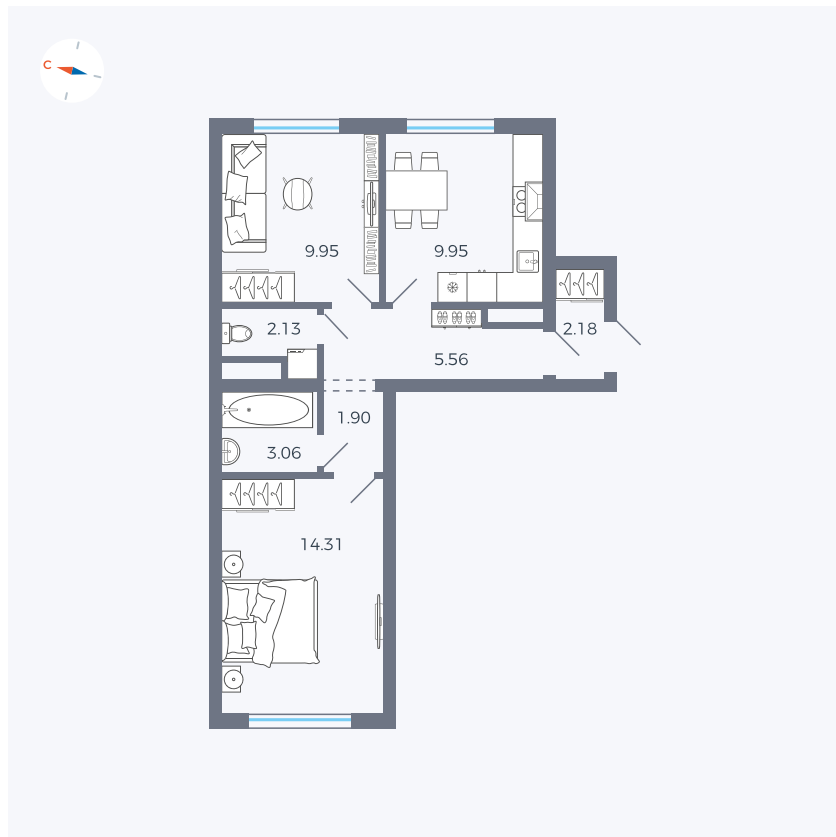

Планировка Тип 293

Квартира 32

Квартал 1.2 / Дом 2 / Секция 1 / Этаж 9

Комнат	2
Площадь	49.04 м ²
Срок сдачи	I кв. 2027
Вид из окна	Двор

Отделка

Цена: **0 Р**

Вы можете забронировать эту квартиру, или получить консультацию позвонив по номеру