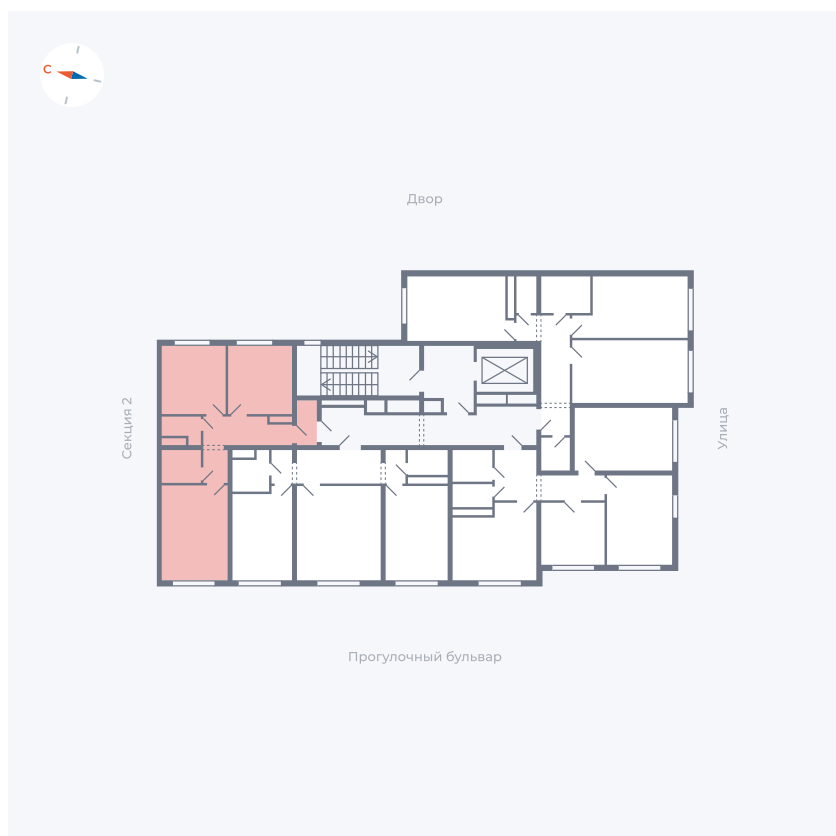

На этаже

Для заметок

Дата генерации: 11.03.2025