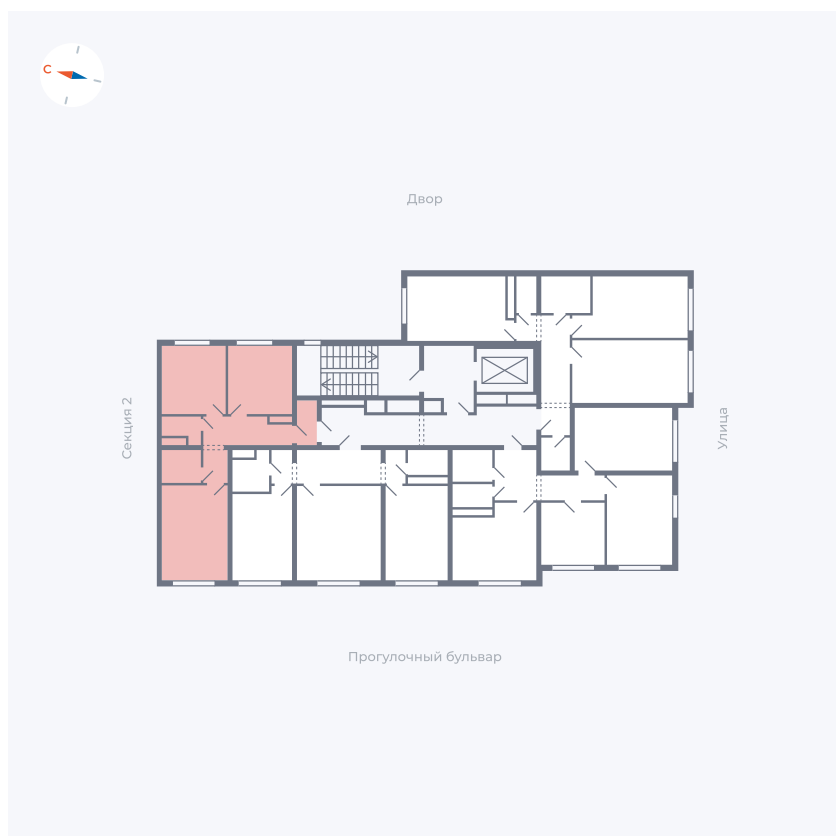

На этаже

Для заметок

Дата генерации: 23.02.2025