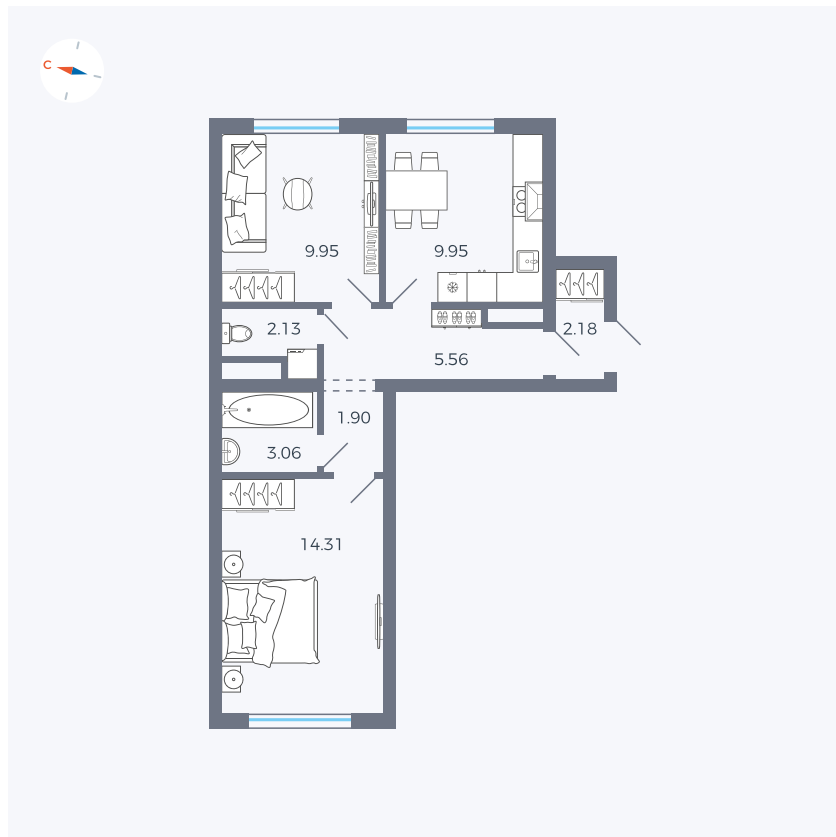

Планировка Тип 293

Квартира 32

Квартал 1.2 / Дом 2 / Секция 1 / Этаж 9

Комнат 2

Площадь 49.04 м²

Срок сдачи I кв. 2027

Вид из окна Двор

Отделка