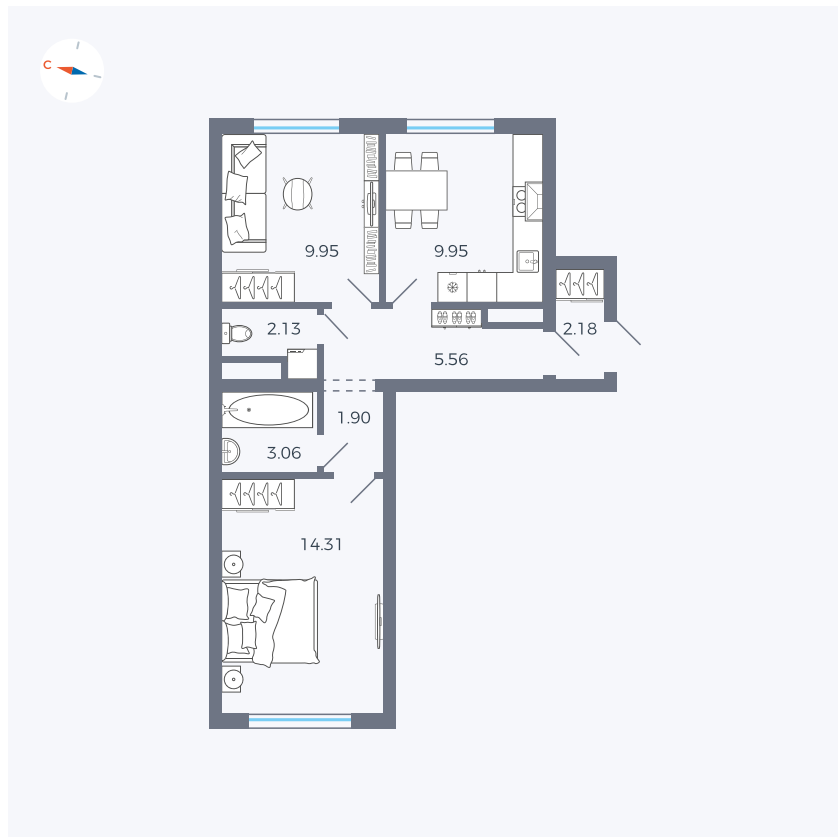

Планировка Тип 293

Квартира 32

Квартал 1.2 / Дом 2 / Секция 1 / Этаж 9

Комнат	2
Площадь	49.04 м²
Срок сдачи	I кв. 2027
Вид из окна	Двор

Отделка

Цена: **0 Р**

Вы можете забронировать эту квартиру, или получить консультацию позвонив по номеру

+7 (846) 264-00-64