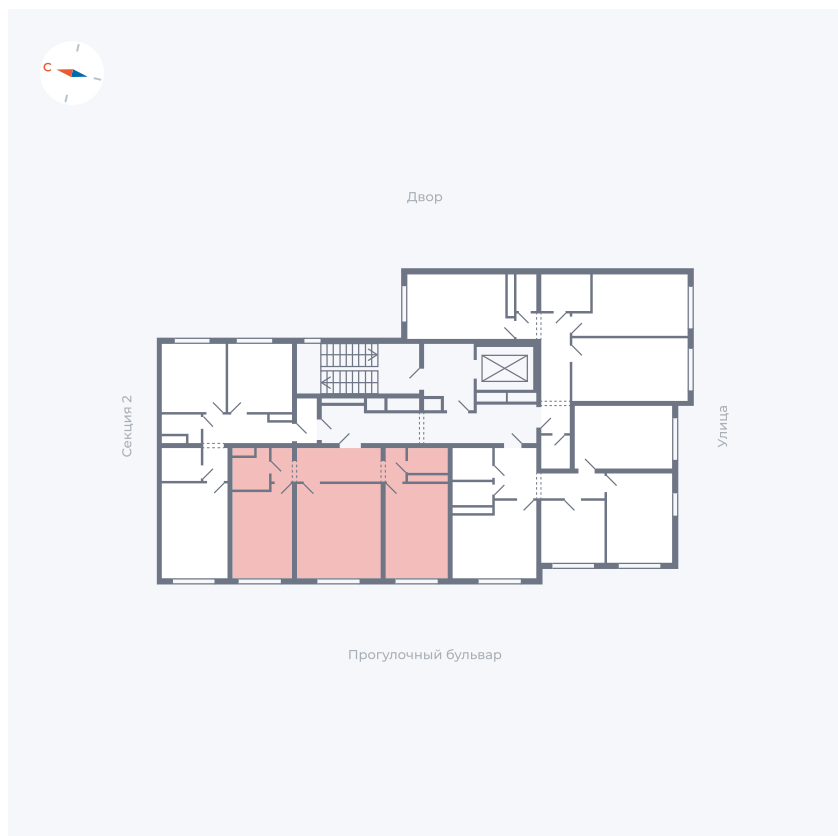

На этаже

Для заметок

Дата генерации: 03.04.2025