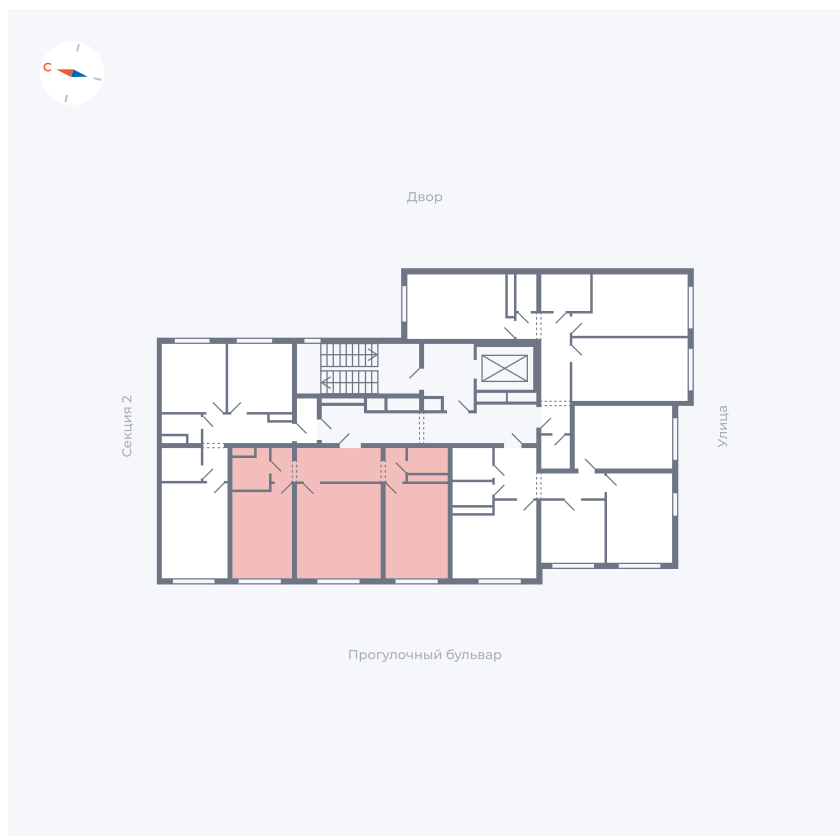

# Квартира 31

Квартал 1.2 / Дом 2 / Секция 1 / Этаж 9

Комнат	2
Площадь	59.21 м <sup>2</sup>
Срок сдачи	I кв. 2027
Вид из окна	Бульвар

## На этаже