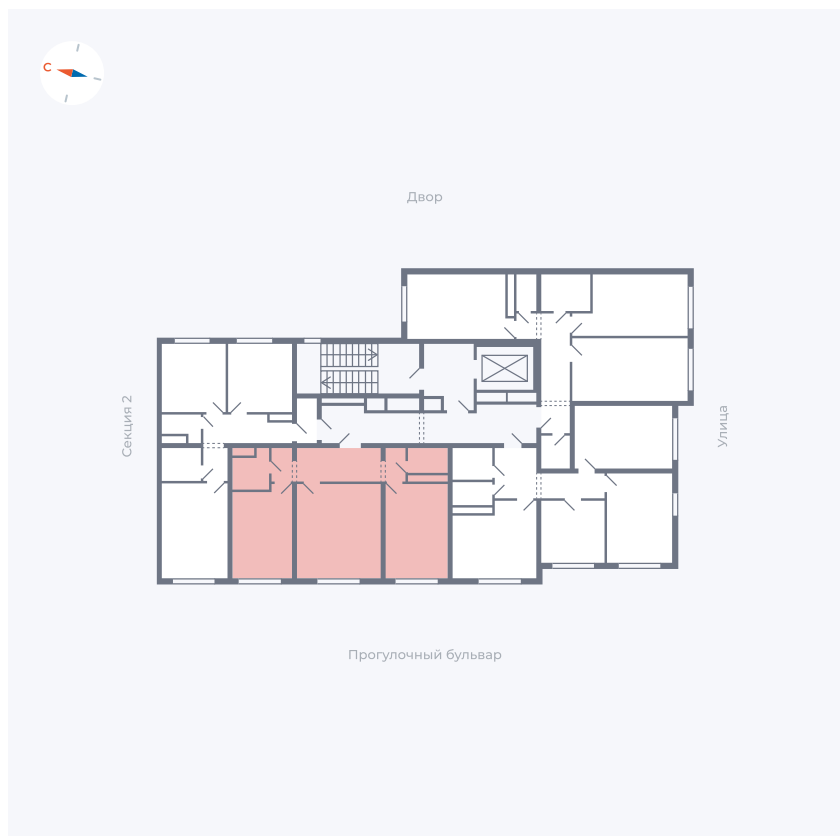

На этаже

Для заметок

Дата генерации: 23.01.2025