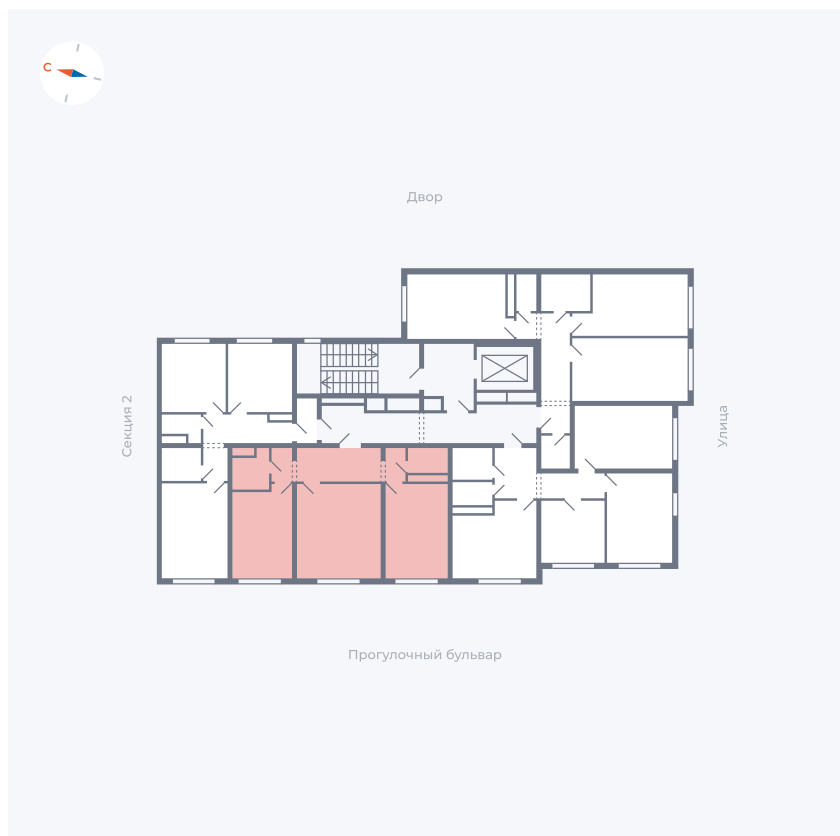

На этаже

Для заметок

Дата генерации: 03.04.2025