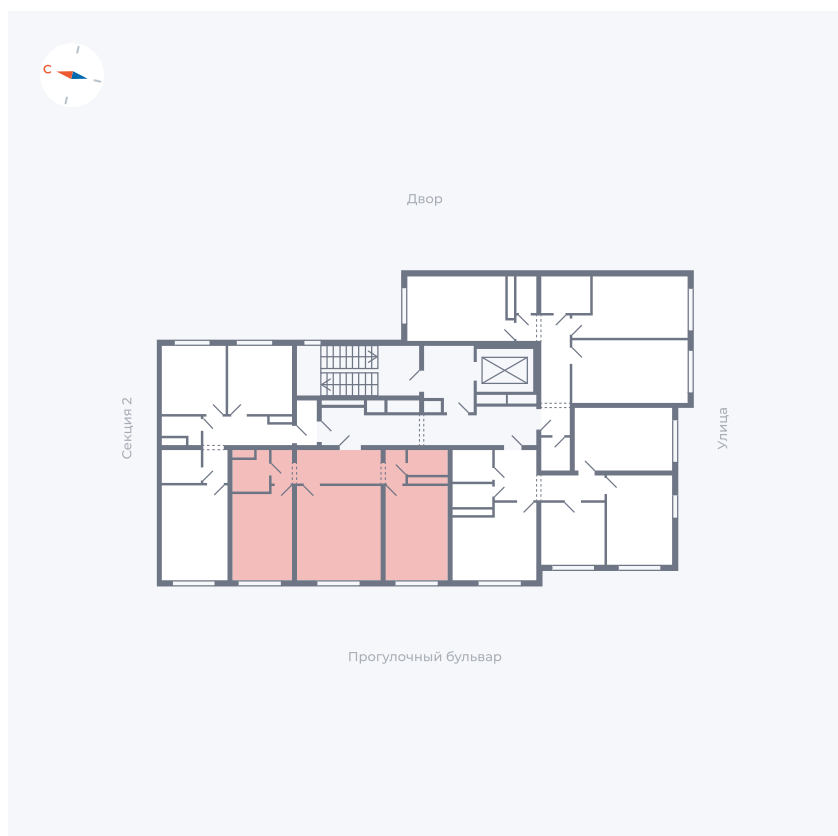

На этаже

Для заметок

Дата генерации: 23.02.2025