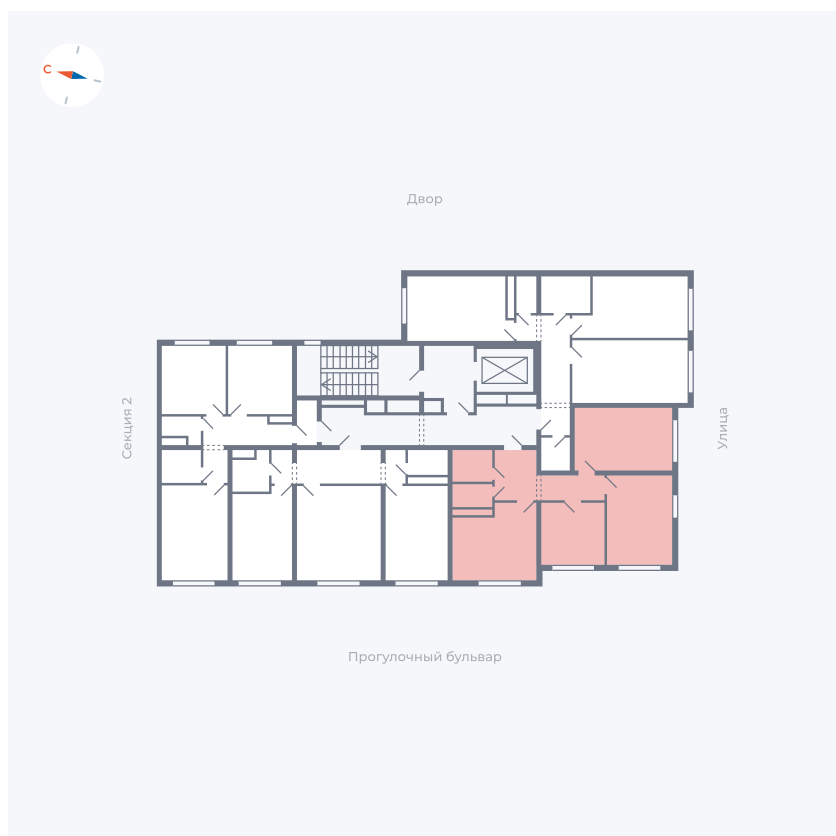

На этаже

Для заметок

Дата генерации: 23.02.2025