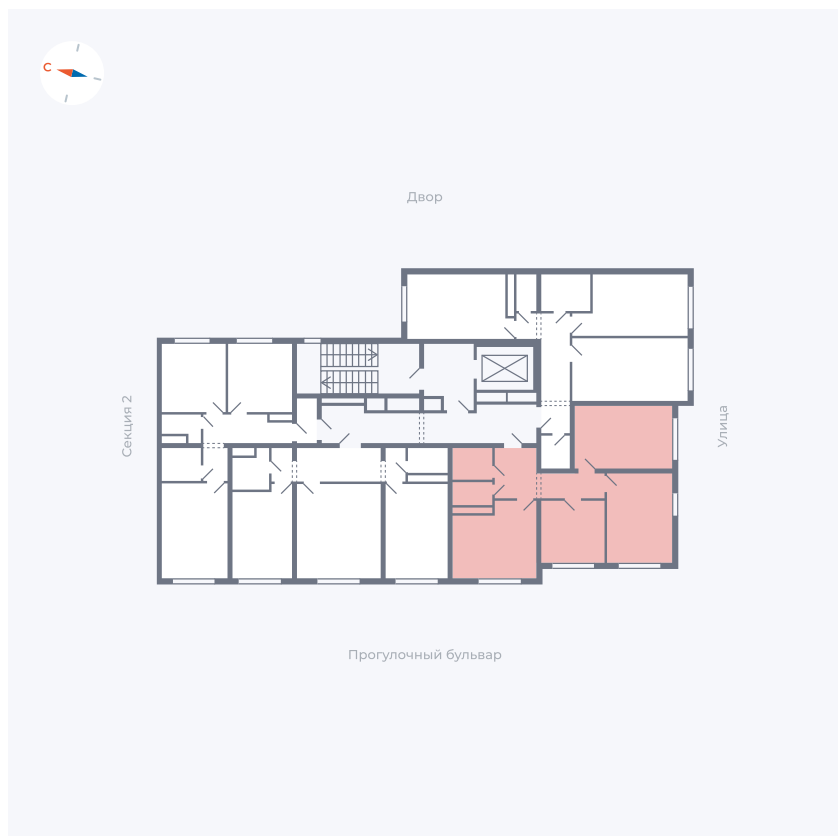

На этаже

Для заметок

Дата генерации: 22.11.2024