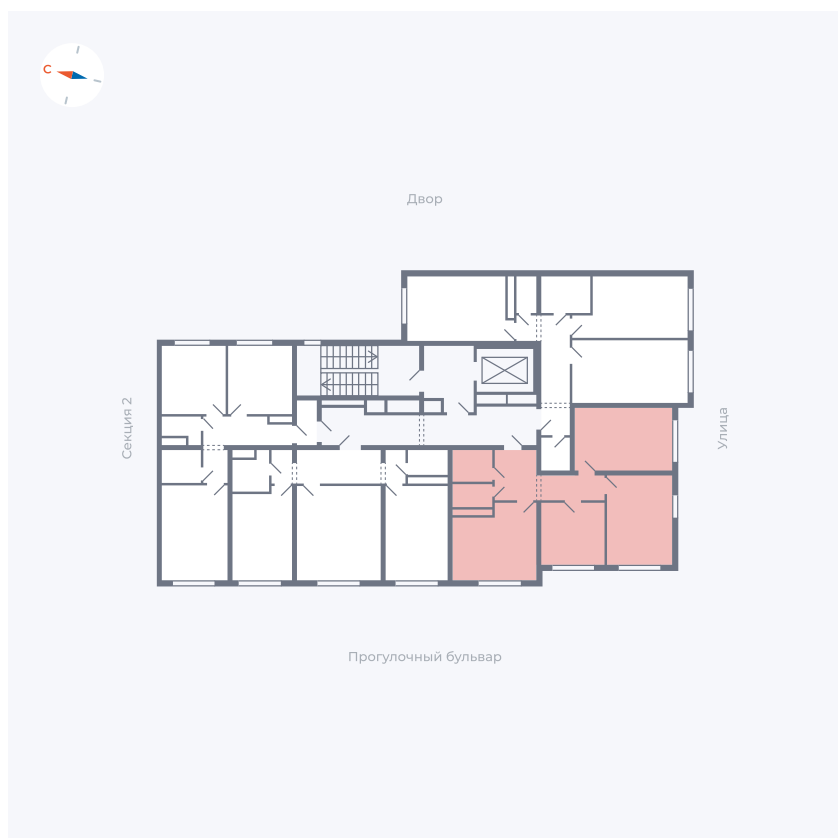

На этаже

Для заметок

Дата генерации: 22.11.2024