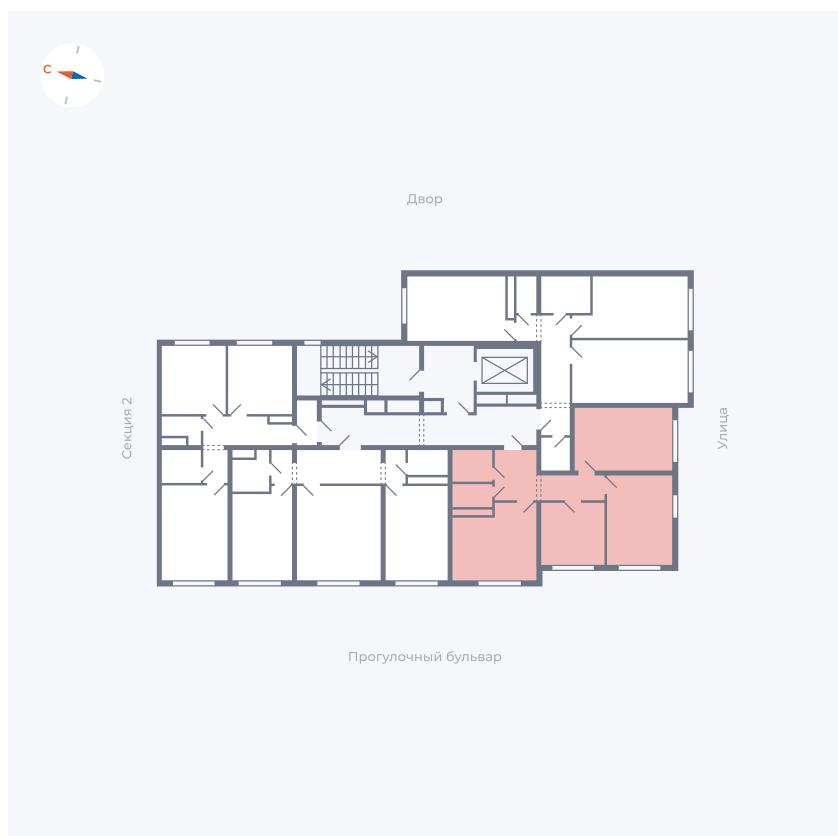

На этаже

Для заметок

Дата генерации: 22.12.2024