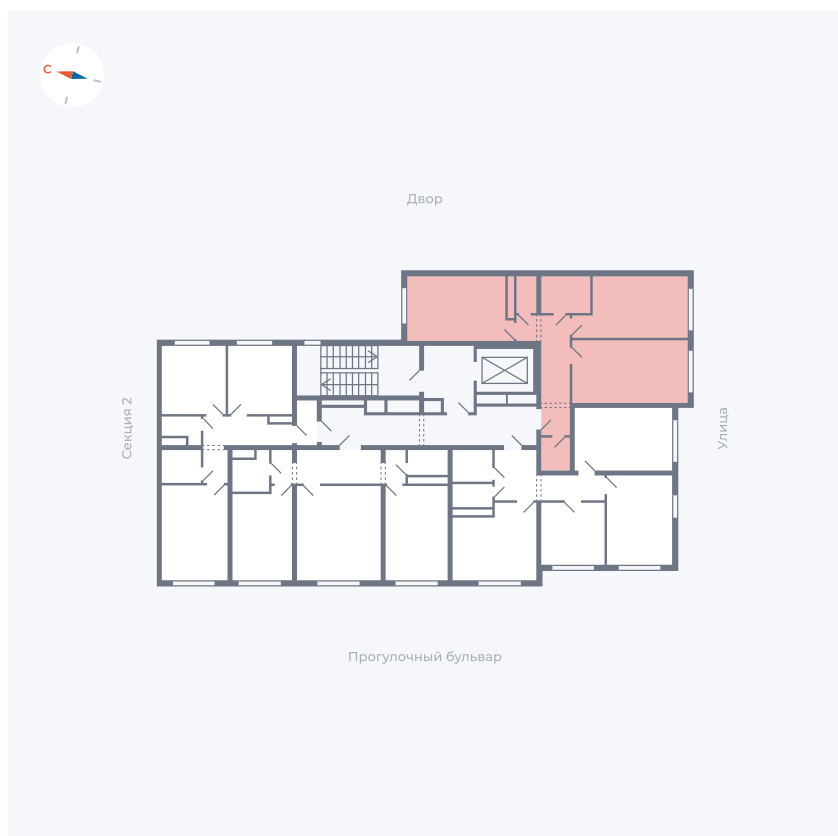

На этаже

Для заметок

Дата генерации: 16.10.2024