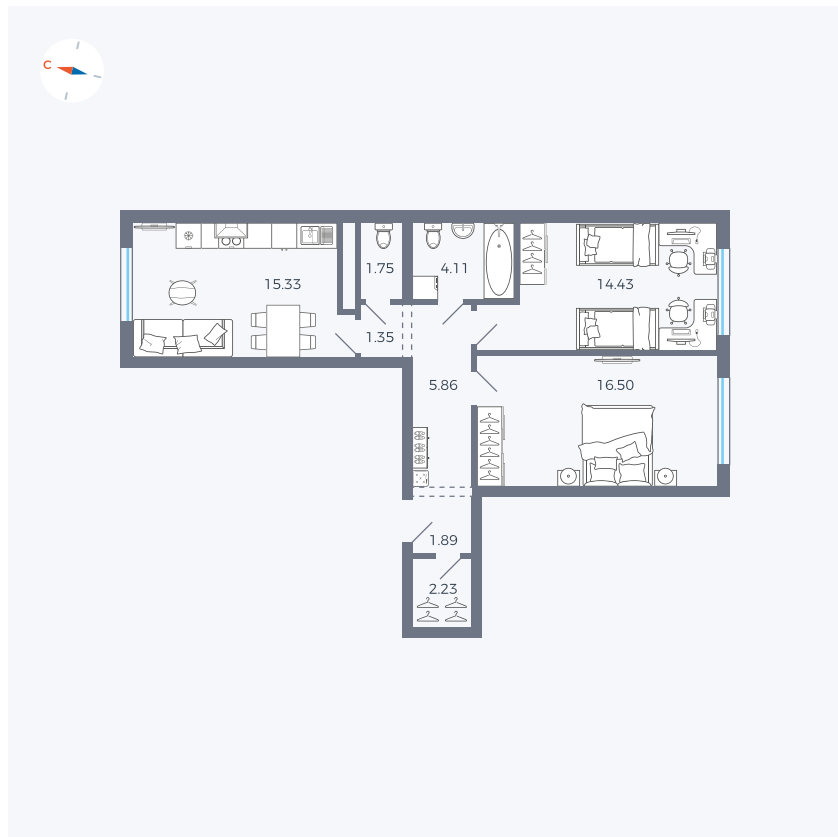

Планировка Тип 291

# Квартира 29

Квартал 1.2 / Дом 2 / Секция 1 / Этаж 9

Комнат ..... 2

Площадь ..... 63.45 м<sup>2</sup>

Срок сдачи ..... I кв. 2027

Вид из окна ..... Двор и улица