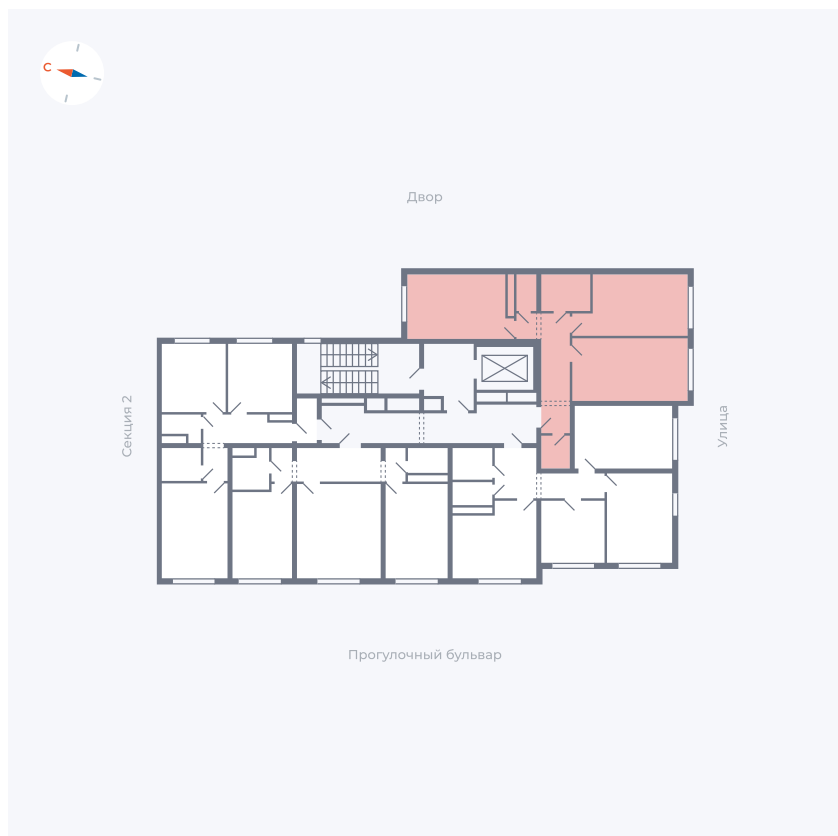

На этаже

Для заметок

Дата генерации: 24.11.2024