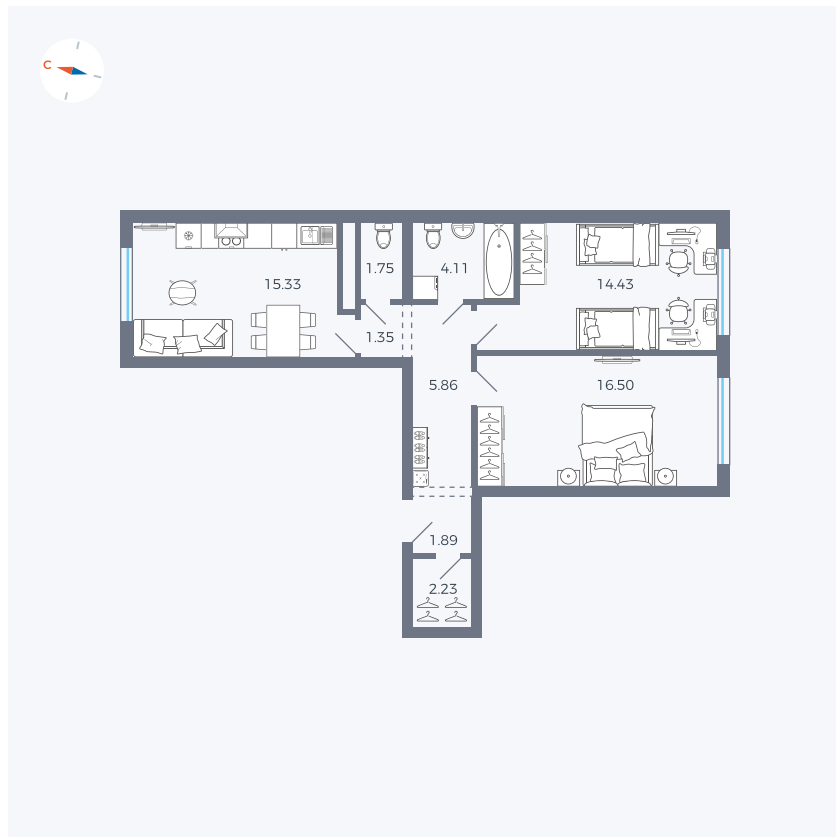

Планировка Тип 291

# Квартира 29

Квартал 1.2 / Дом 2 / Секция 1 / Этаж 9

Комнат ..... 2

Площадь ..... 63.45 м<sup>2</sup>

Срок сдачи ..... I кв. 2027

Вид из окна ..... Двор и улица