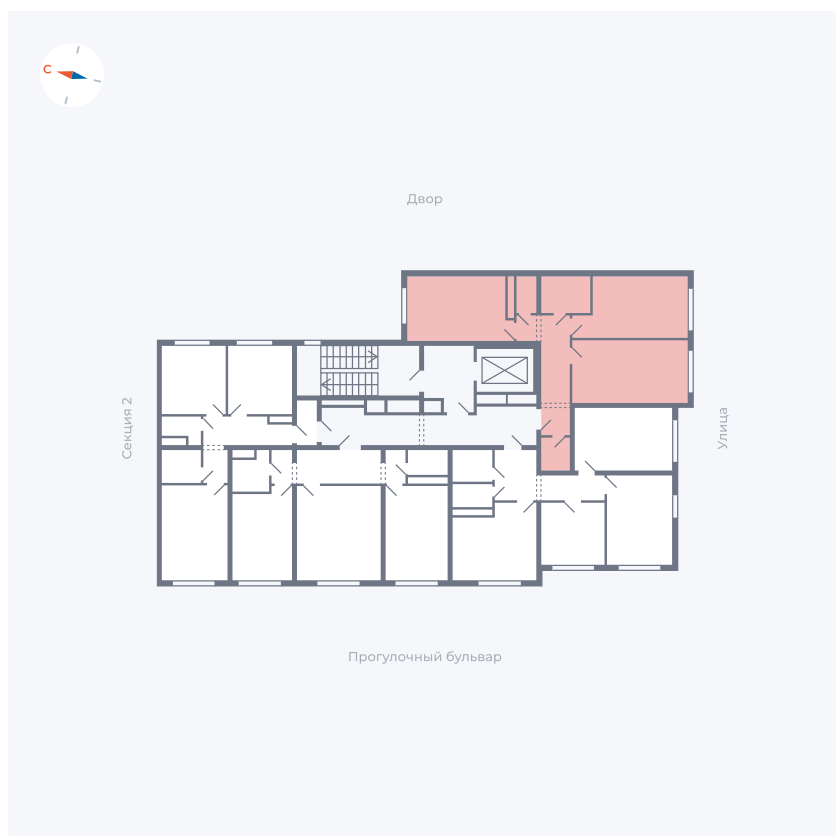

На этаже

Для заметок

Дата генерации: 23.01.2025