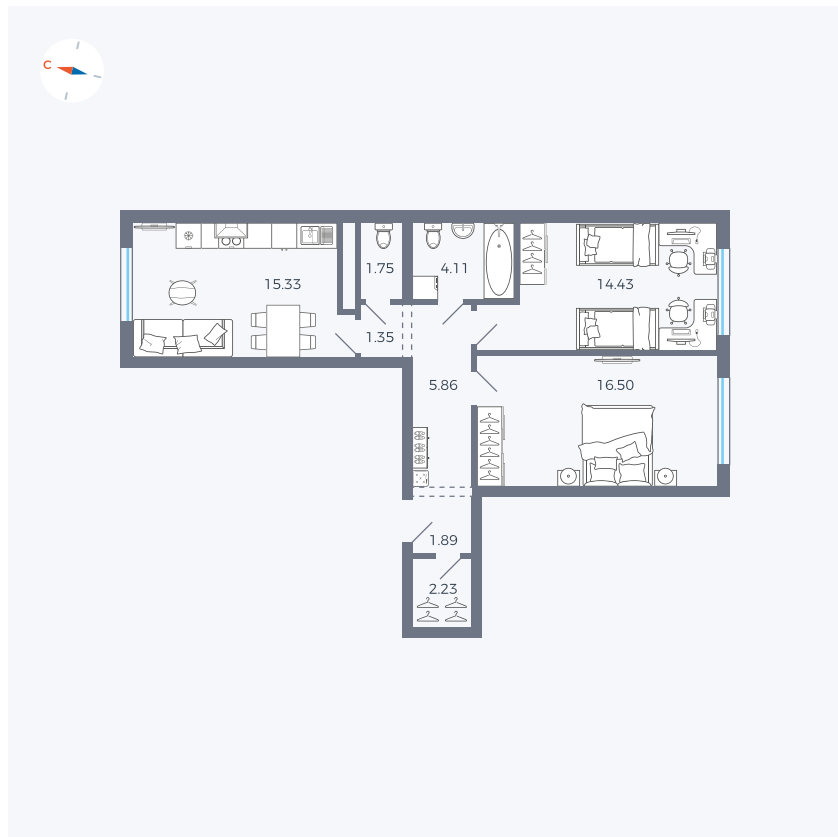

Планировка Тип 291

Квартира 29

Квартал 1.2 / Дом 2 / Секция 1 / Этаж 9

Комнат 2

Площадь 63.45 м²

Срок сдачи I кв. 2027

Вид из окна Двор и улица

Отделка