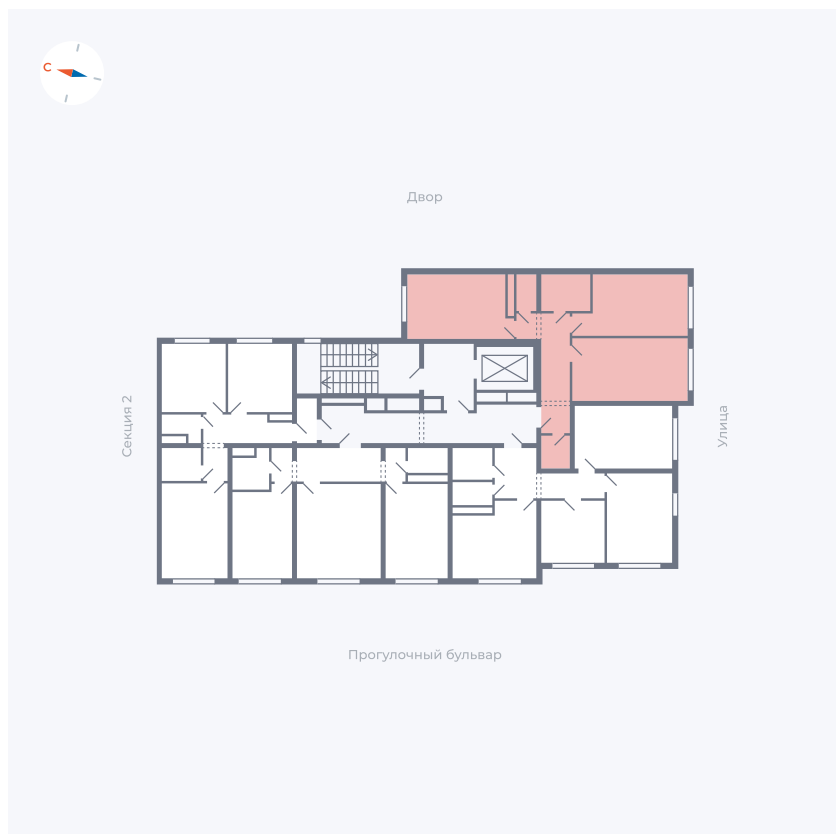

На этаже

Для заметок

Дата генерации: 23.02.2025