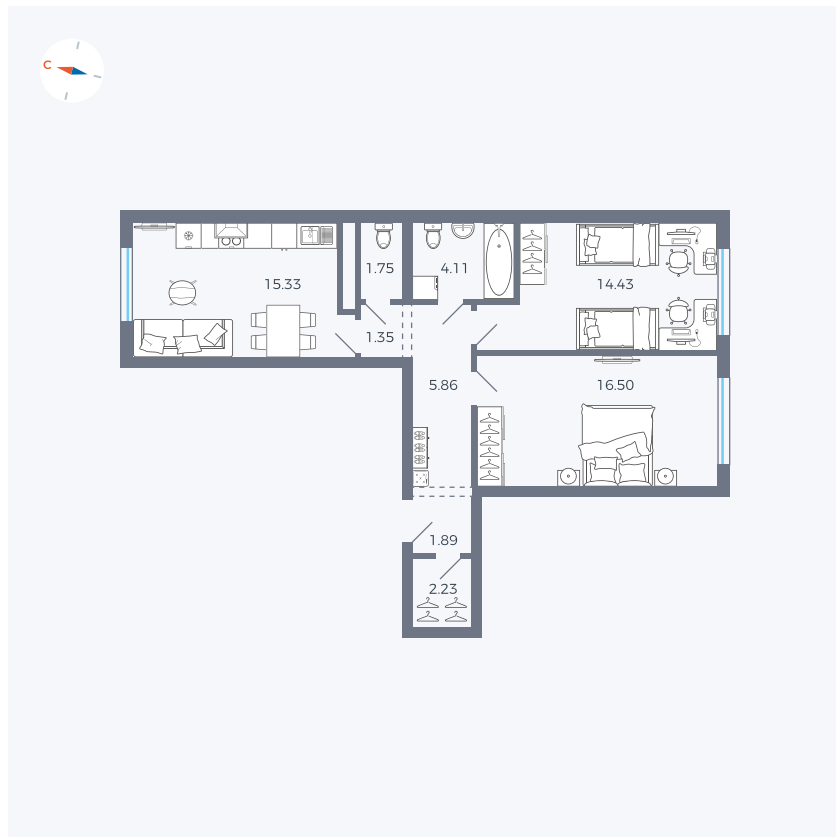

Планировка Тип 291

Квартира 29

Квартал 1.2 / Дом 2 / Секция 1 / Этаж 9

Комнат 2

Площадь ..... 63.45 м²

Срок сдачи ..... I кв. 2027

Вид из окна ..... Двор и улица

Отделка

Цена: **0 Р**

Вы можете забронировать эту квартиру, или получить консультацию позвонив по номеру

+7 (846) 264-00-64