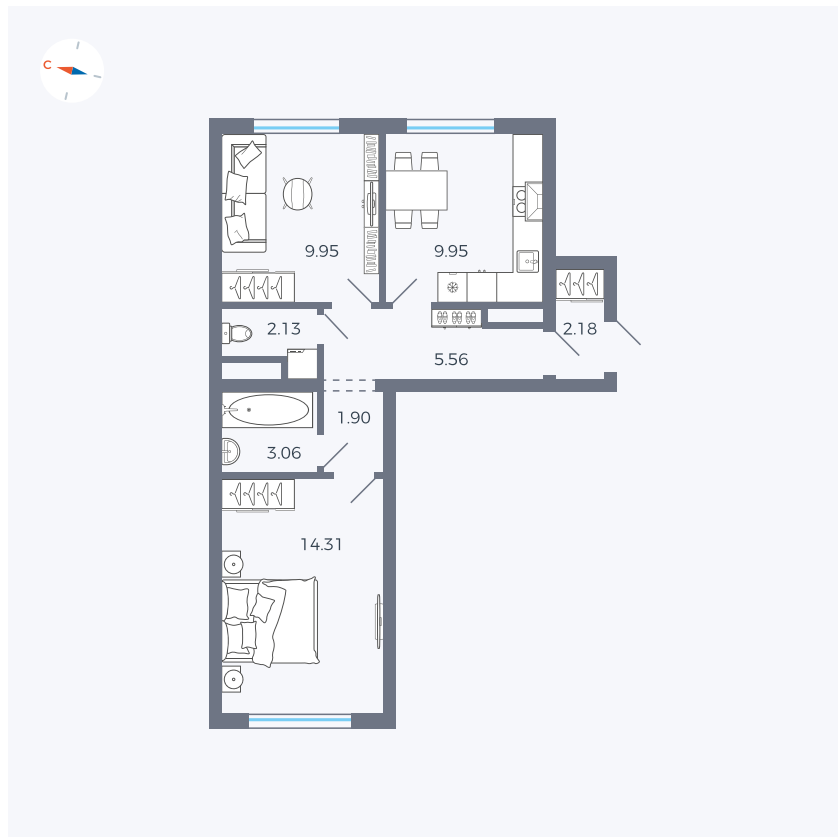

Планировка Тип 293

Квартира 28

Квартал 1.2 / Дом 2 / Секция 1 / Этаж 8

Комнат	2
Площадь	49.04 м ²
Срок сдачи	I кв. 2027
Вид из окна	Двор

Отделка

Цена: **0 Р**

Вы можете забронировать эту квартиру, или получить консультацию позвонив по номеру