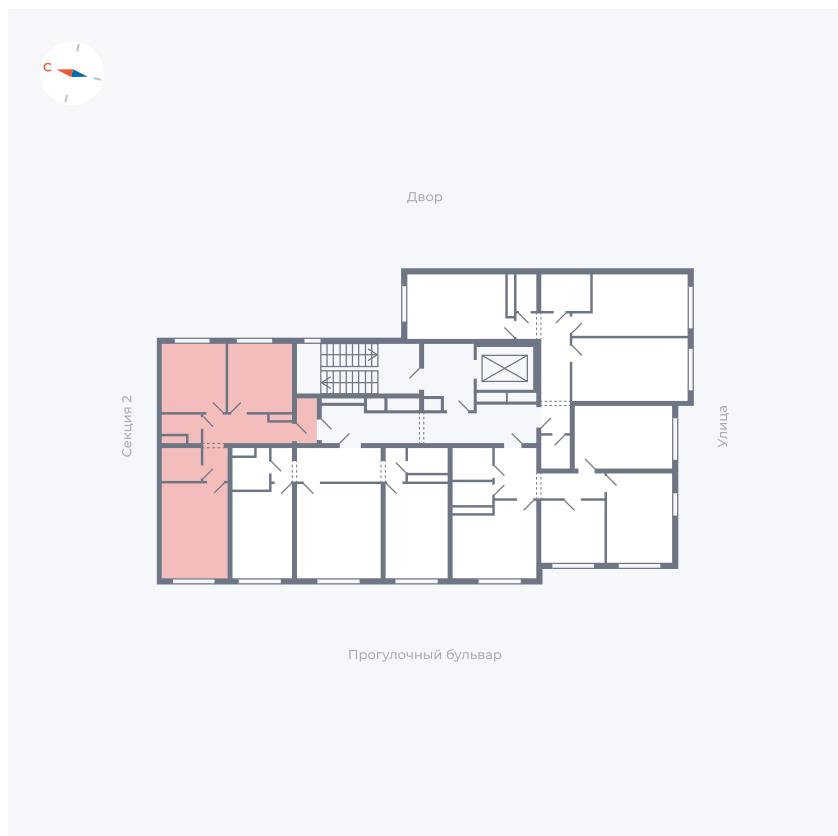

На этаже

Для заметок

Дата генерации: 04.02.2025