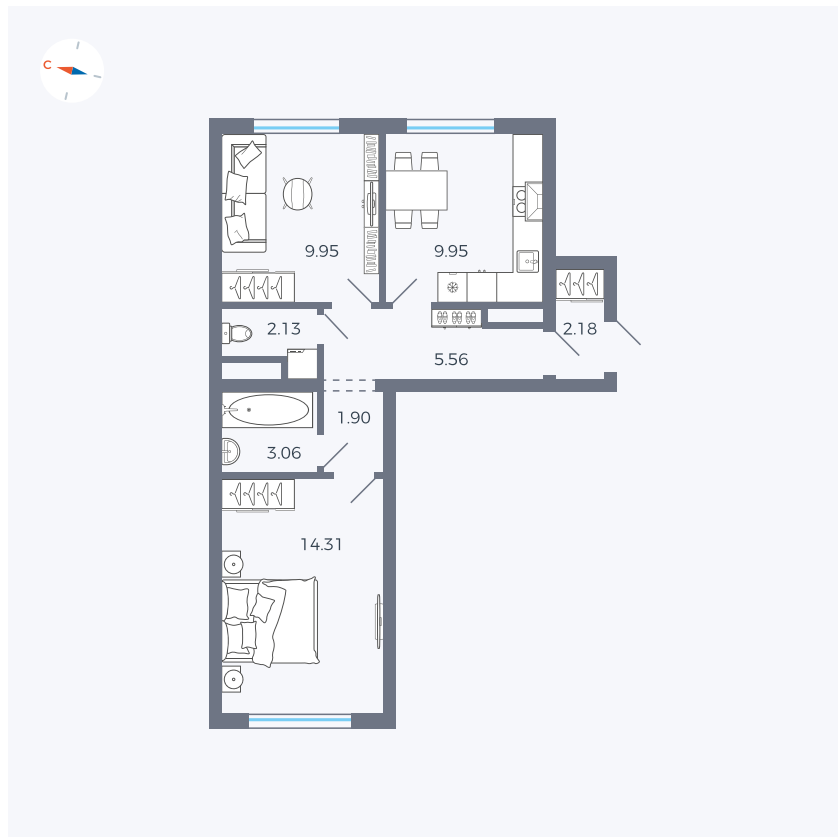

Планировка Тип 293

Квартира 28

Квартал 1.2 / Дом 2 / Секция 1 / Этаж 8

Комнат 2

Площадь 49.04 м²

Срок сдачи I кв. 2027

Вид из окна Двор

Отделка