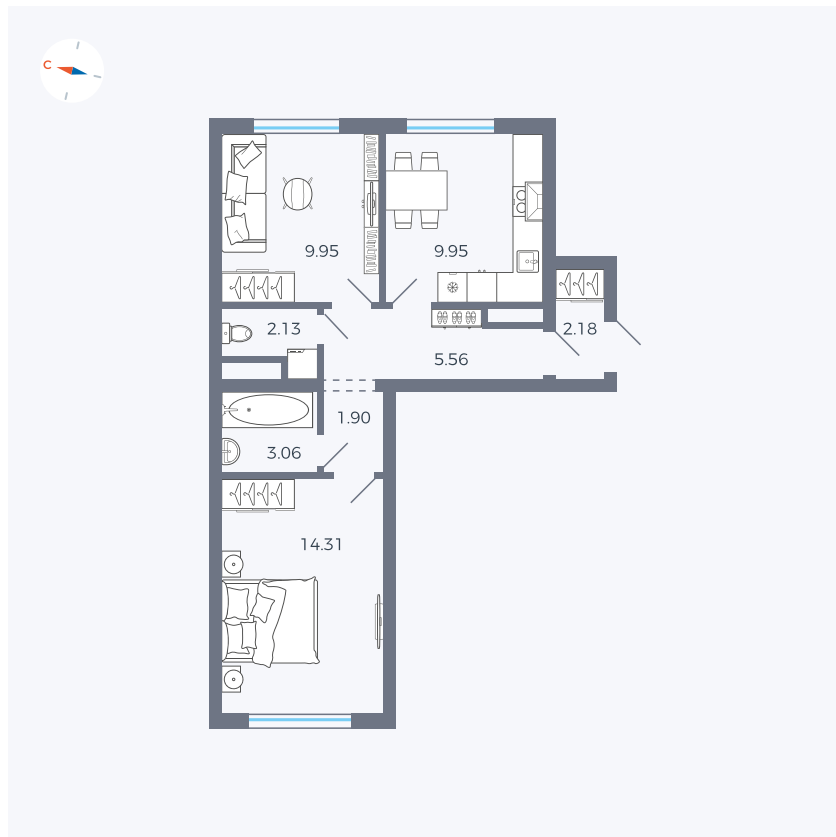

Планировка Тип 293

# Квартира 28

Квартал 1.2 / Дом 2 / Секция 1 / Этаж 8

Комнат	2
Площадь	49.04 м <sup>2</sup>
Срок сдачи	I кв. 2027
Вид из окна	Двор