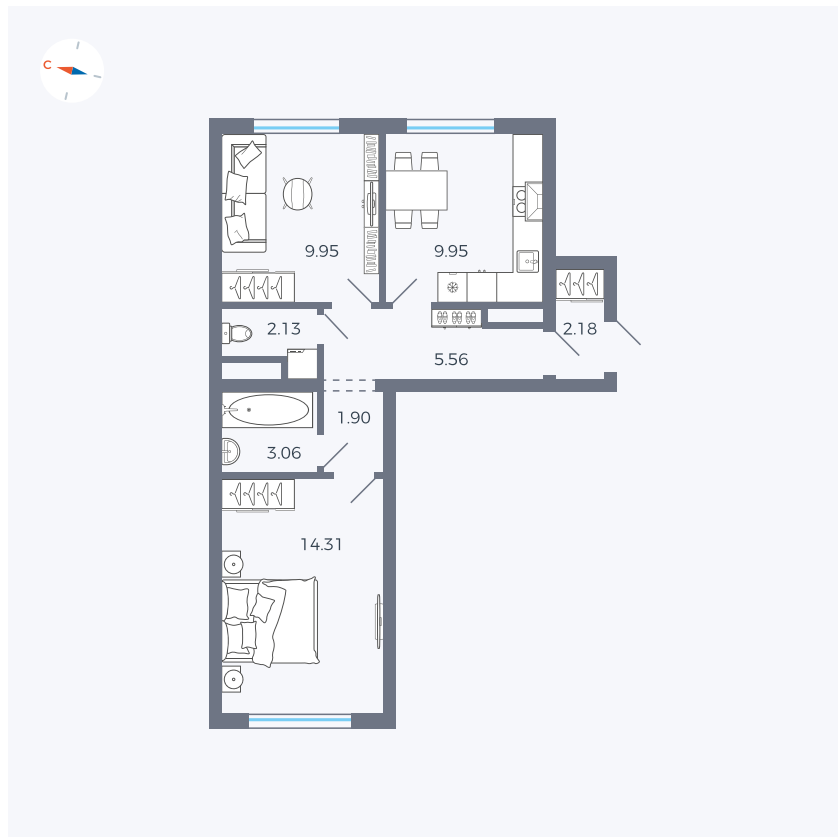

Планировка Тип 293

# Квартира 28

Квартал 1.2 / Дом 2 / Секция 1 / Этаж 8

Комнат	2
Площадь	49.04 м <sup>2</sup>
Срок сдачи	I кв. 2027
Вид из окна	Двор