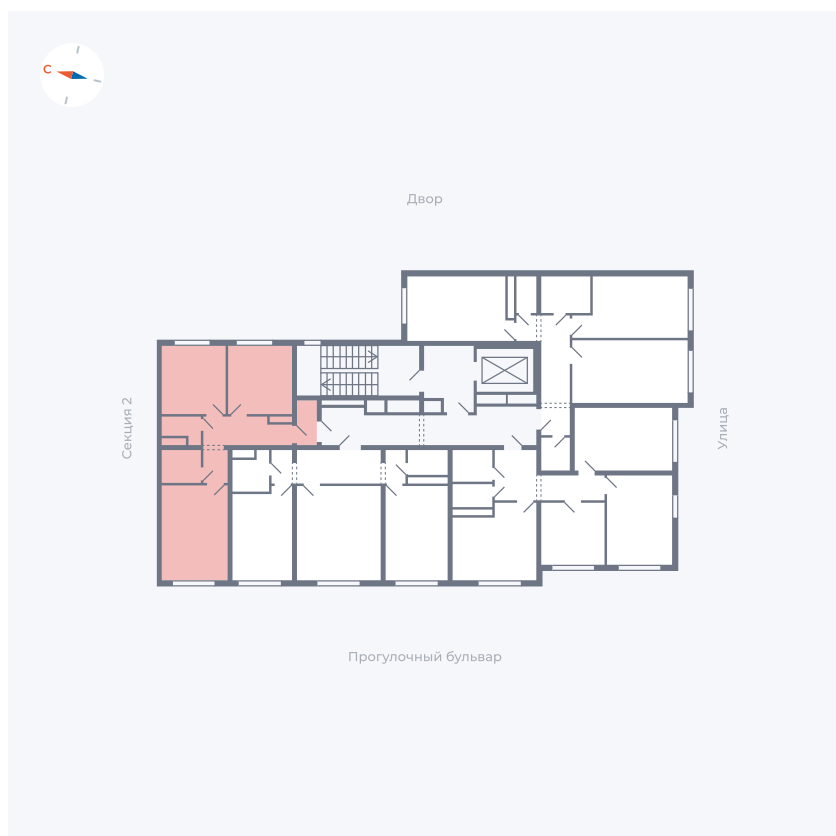

На этаже

Для заметок

Дата генерации: 24.11.2024