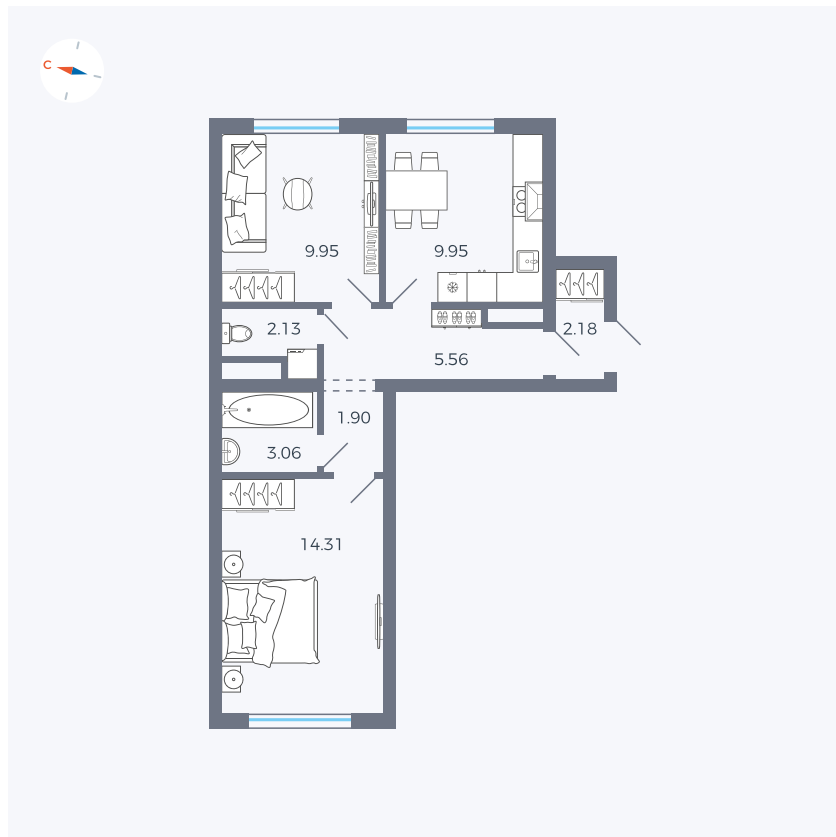

Планировка Тип 293

Квартира 28

Квартал 1.2 / Дом 2 / Секция 1 / Этаж 8

Комнат	2
Площадь	49.04 м ²
Срок сдачи	I кв. 2027
Вид из окна	Двор

Отделка

Цена: **0 Р**

Вы можете забронировать эту квартиру, или получить консультацию позвонив по номеру