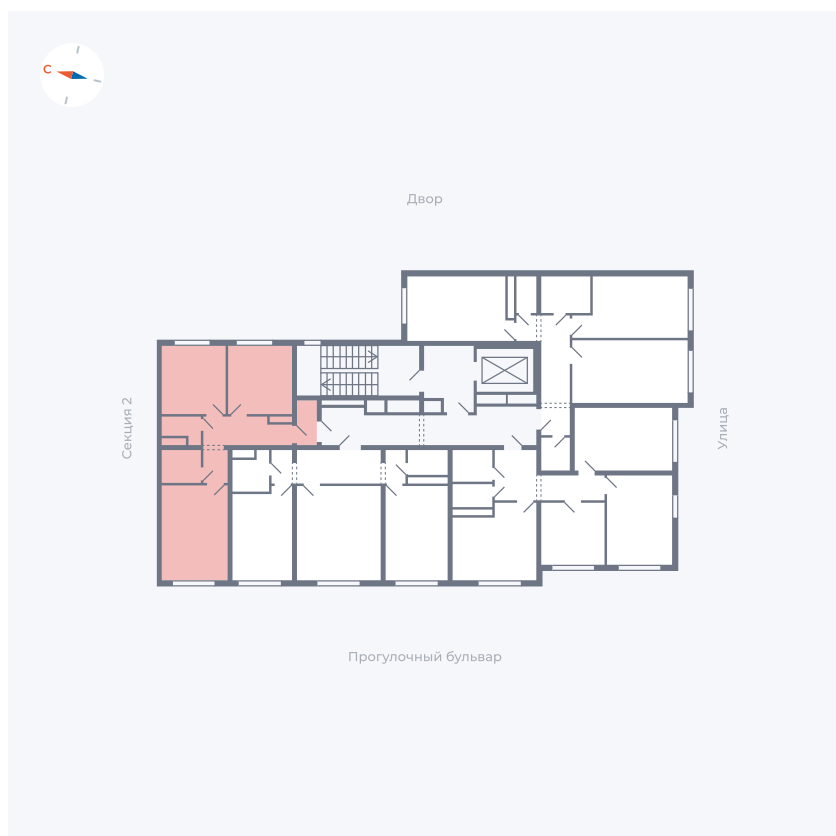

# Квартира 28

Квартал 1.2 / Дом 2 / Секция 1 / Этаж 8

Комнат	2
Площадь	49.04 м <sup>2</sup>
Срок сдачи	I кв. 2027
Вид из окна	Двор