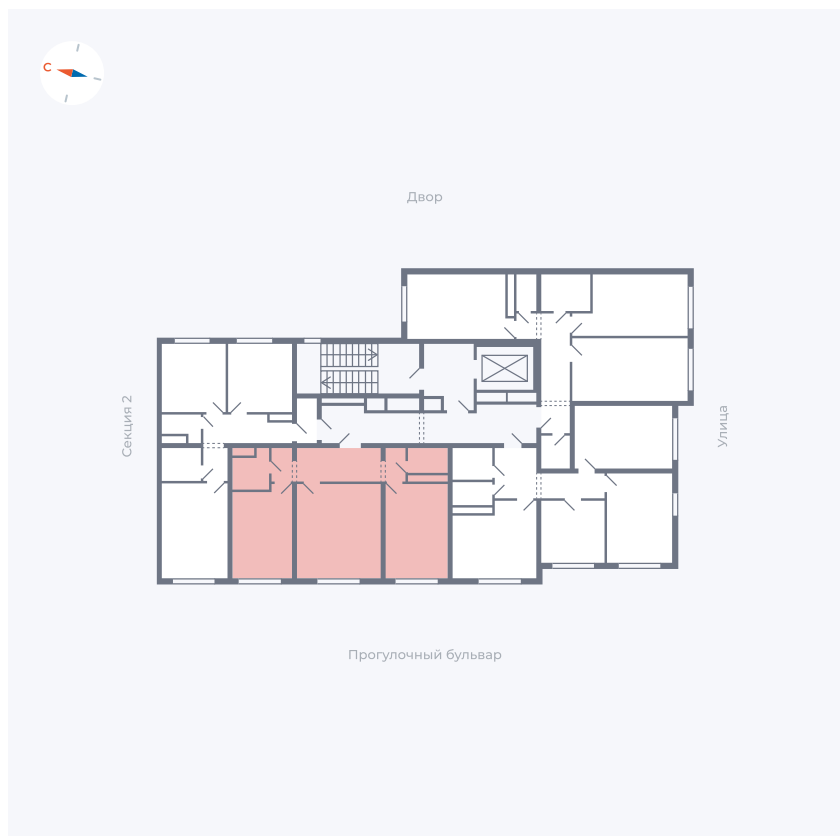

На этаже

Для заметок

Дата генерации: 09.01.2025