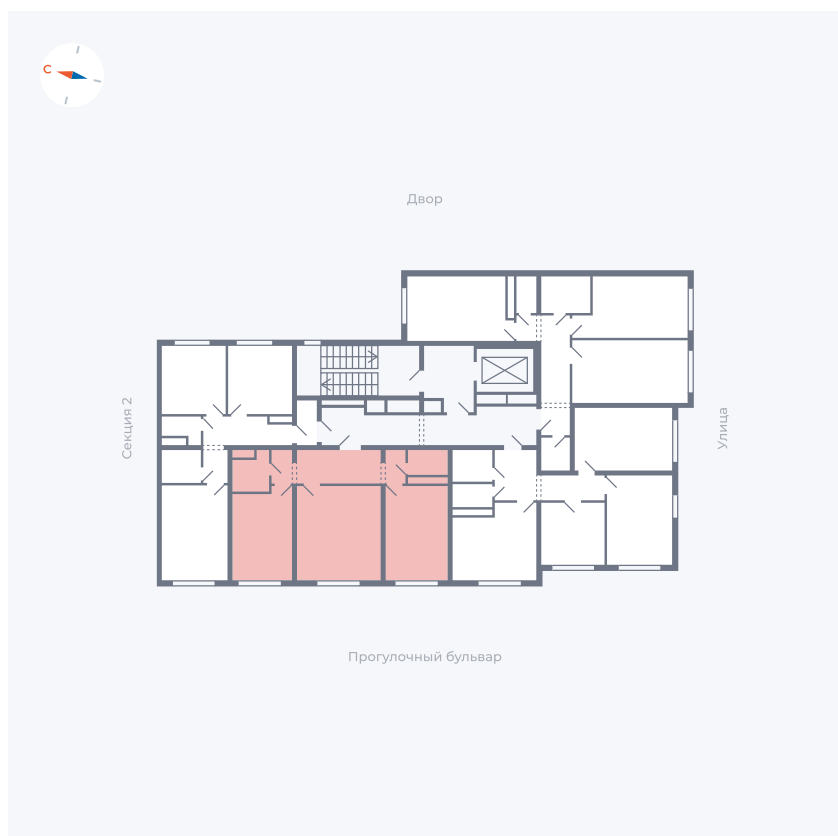

На этаже

Для заметок

Дата генерации: 16.10.2024