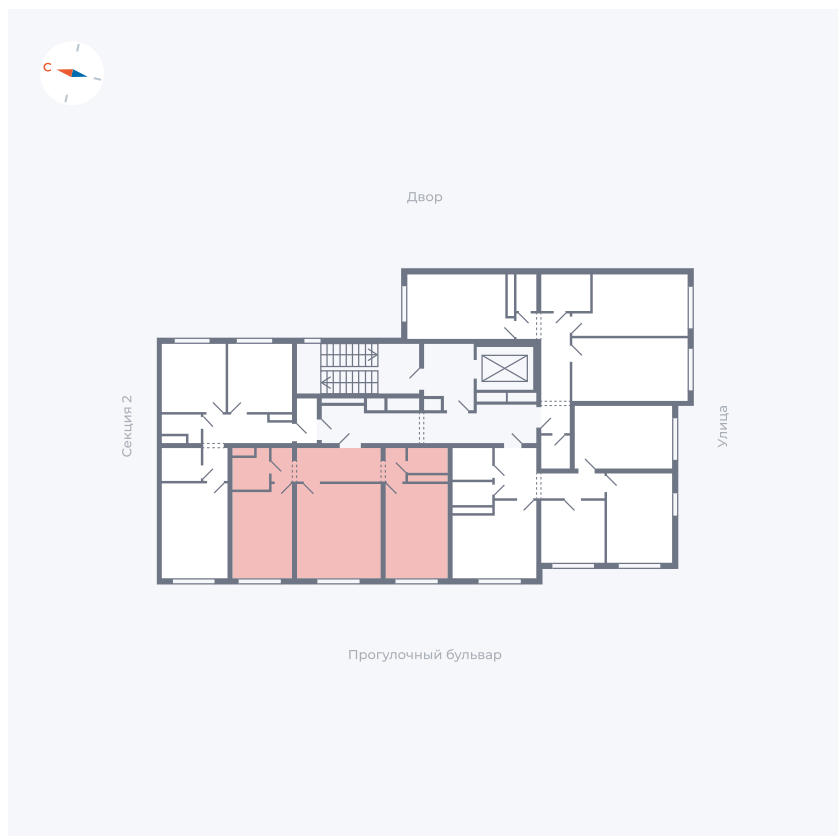

На этаже

Для заметок

Дата генерации: 09.01.2025