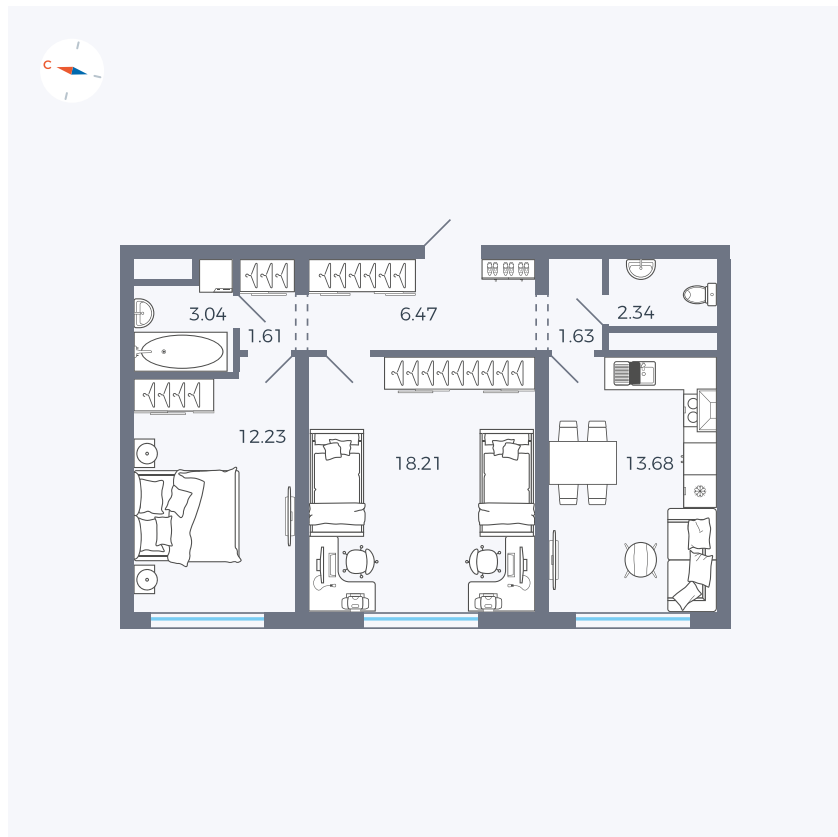

Планировка Тип 292

Квартира 23

Квартал 1.2 / Дом 2 / Секция 1 / Этаж 7

Комнат 2

Площадь 59.21 м²

Срок сдачи I кв. 2027

Вид из окна Бульвар

Отделка