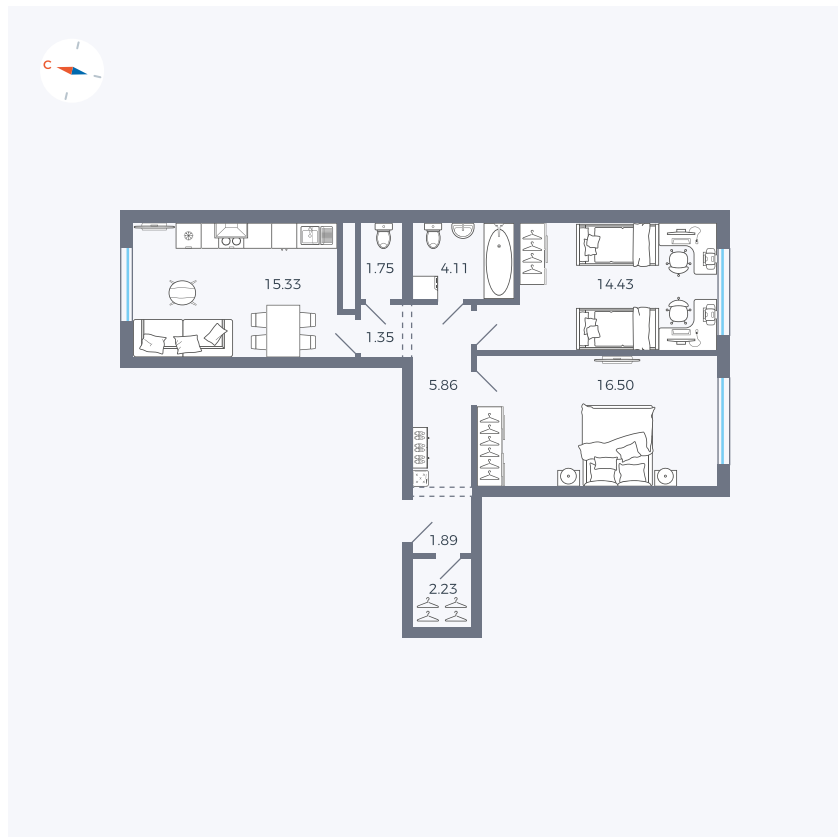

Планировка Тип 291

Квартира 21

Квартал 1.2 / Дом 2 / Секция 1 / Этаж 7

Комнат 2

Площадь 63.45 м²

Срок сдачи I кв. 2027

Вид из окна Двор и улица

Отделка