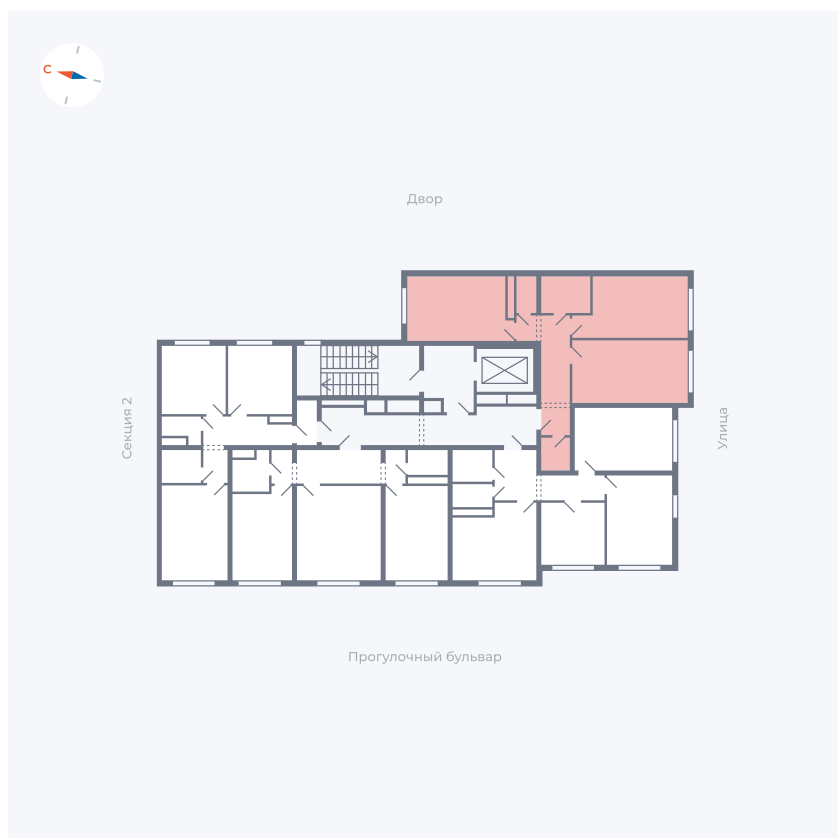

На этаже

Для заметок

Дата генерации: 22.12.2024