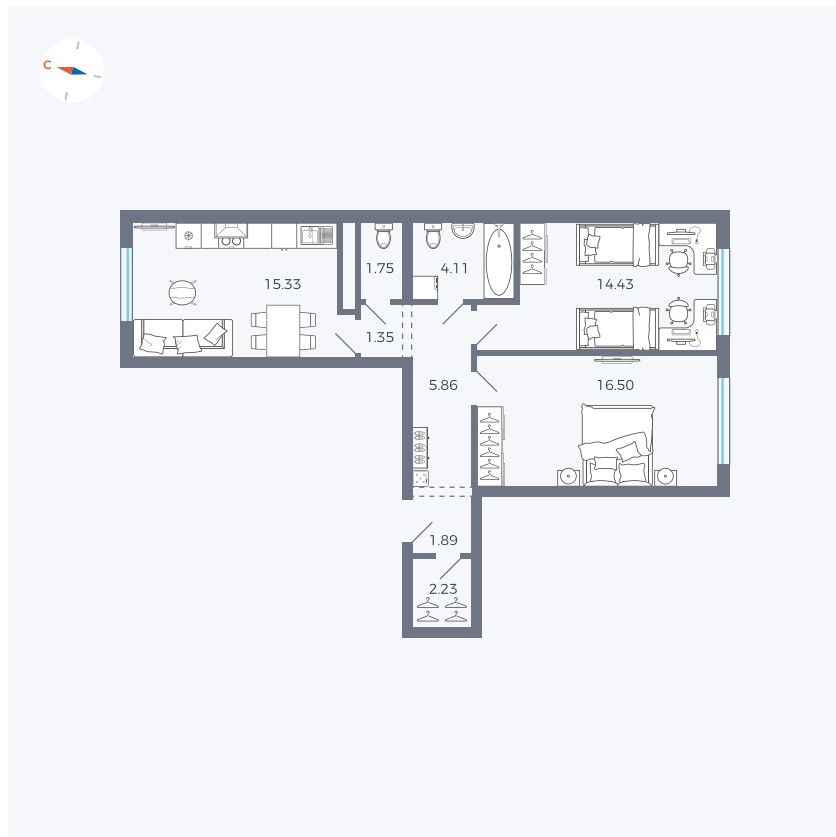

Планировка Тип 291

Квартира 21

Квартал 1.2 / Дом 2 / Секция 1 / Этаж 7

Комнат 2

Площадь 63.45 м²

Срок сдачи I кв. 2027

Вид из окна Двор и улица

Отделка