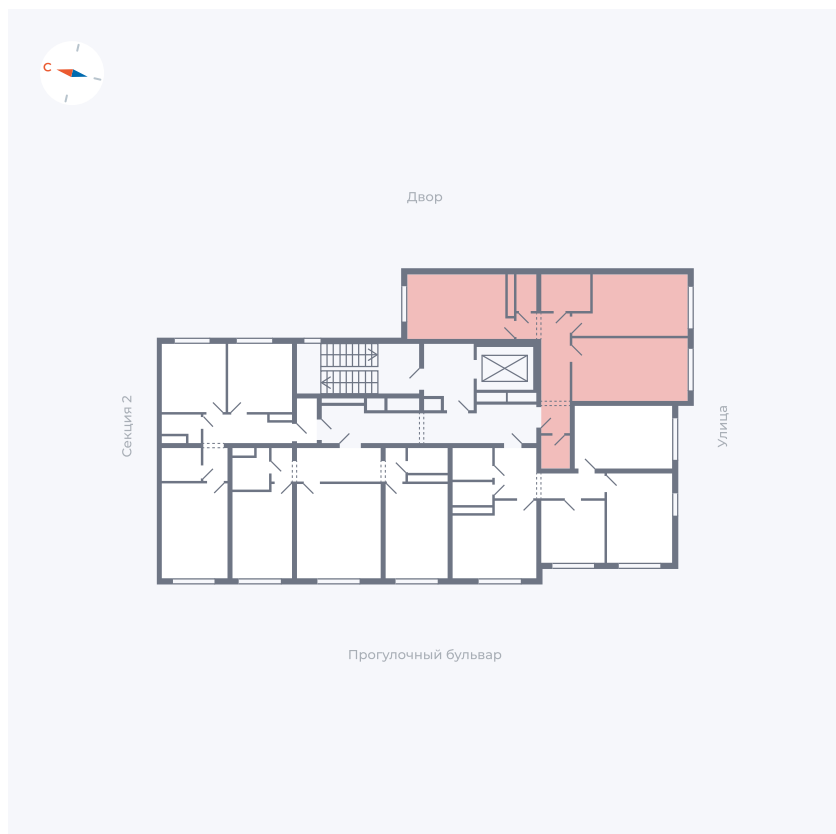

На этаже

Для заметок

Дата генерации: 23.01.2025