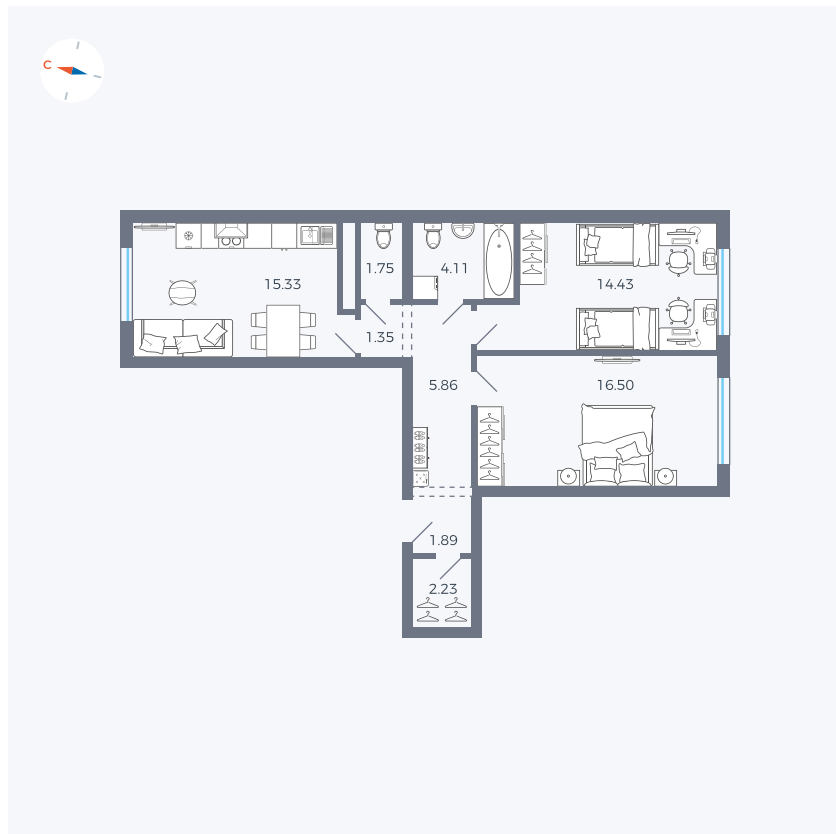

Планировка Тип 291

Квартира 21

Квартал 1.2 / Дом 2 / Секция 1 / Этаж 7

Комнат 2

Площадь 63.45 м²

Срок сдачи I кв. 2027

Вид из окна Двор и улица

Отделка