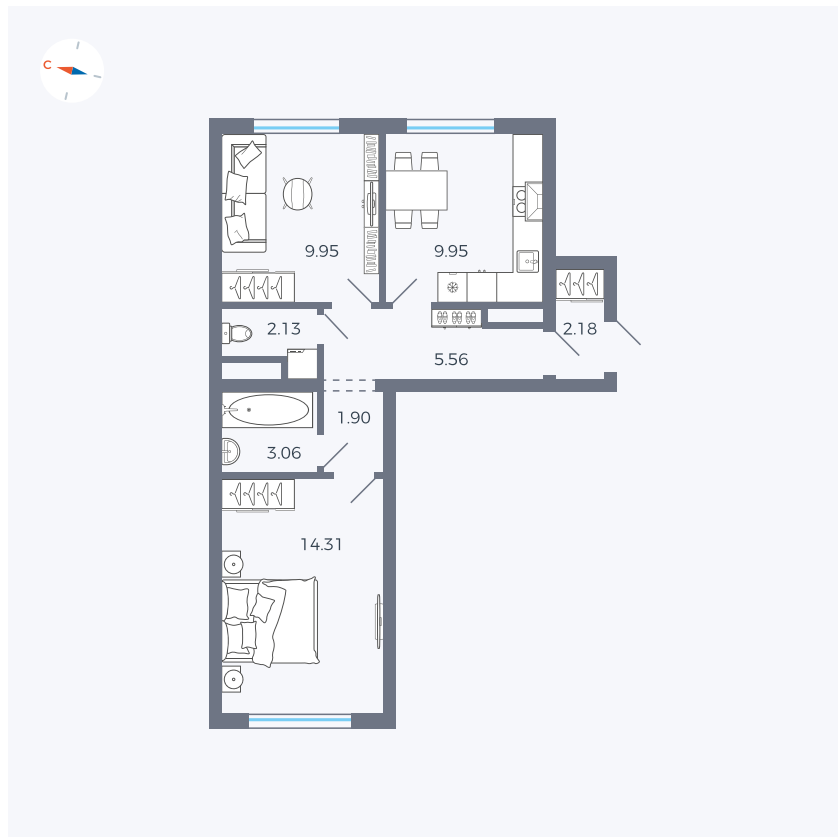

Планировка Тип 293

Квартира 20

Квартал 1.2 / Дом 2 / Секция 1 / Этаж 6

Комнат	2
Площадь	49.04 м ²
Срок сдачи	I кв. 2027
Вид из окна	Двор

Отделка

Цена: **0 Р**

Вы можете забронировать эту квартиру, или получить консультацию позвонив по номеру