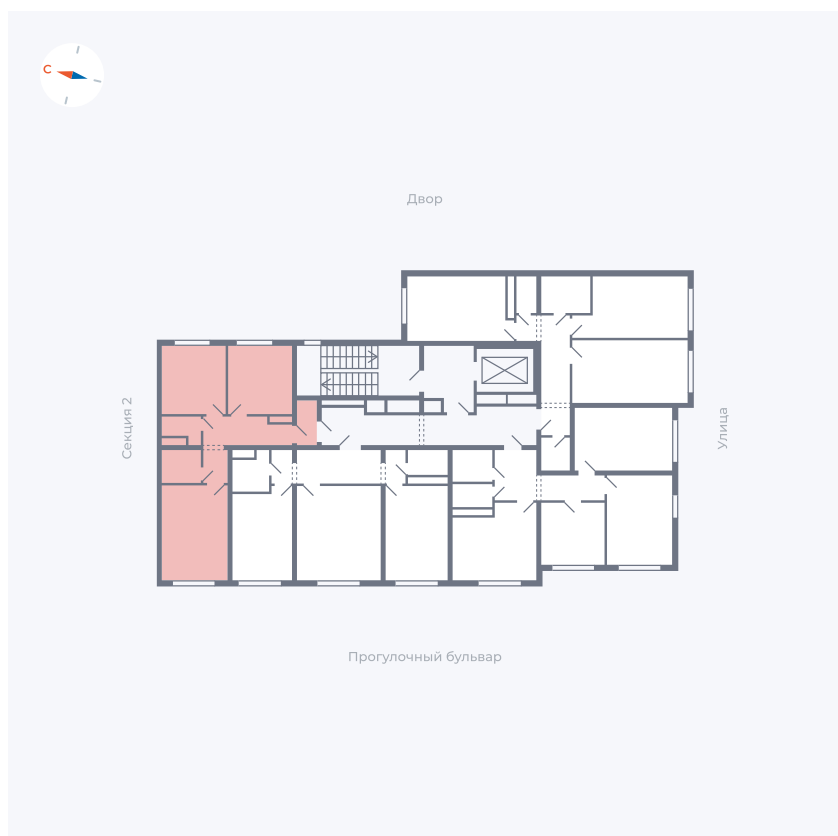

На этаже

Для заметок

Дата генерации: 16.10.2024