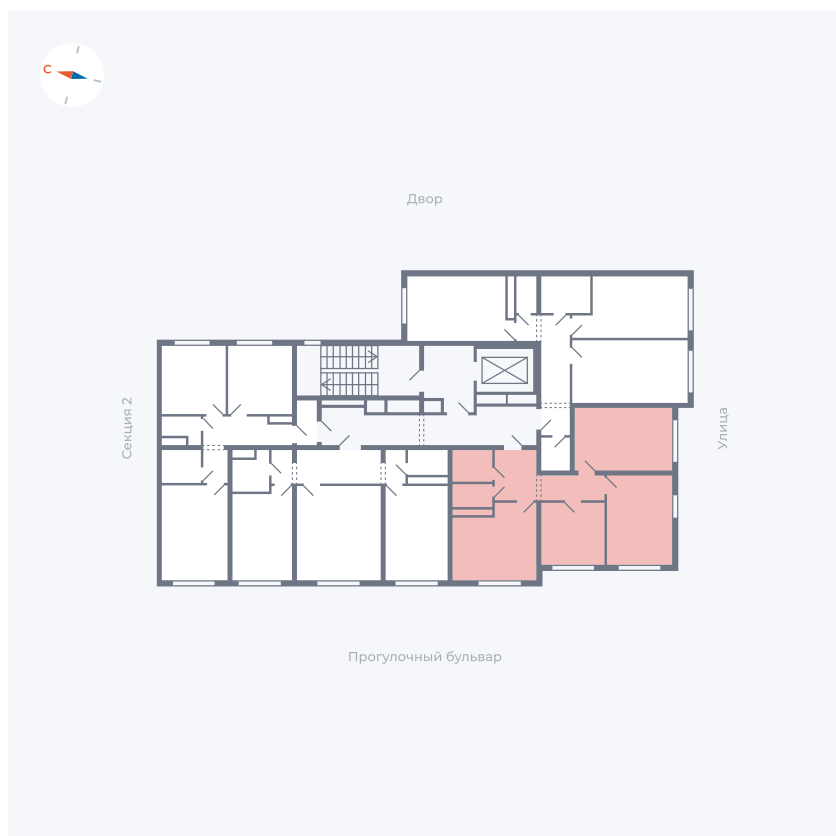

На этаже

Для заметок

Дата генерации: 16.10.2024