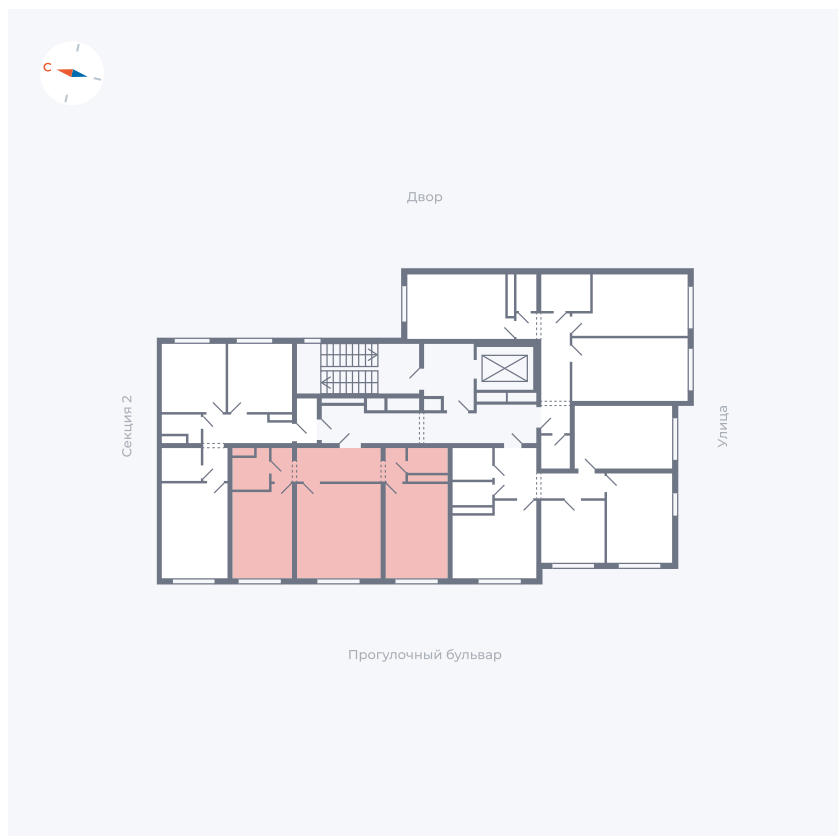

На этаже

Для заметок

Дата генерации: 24.11.2024