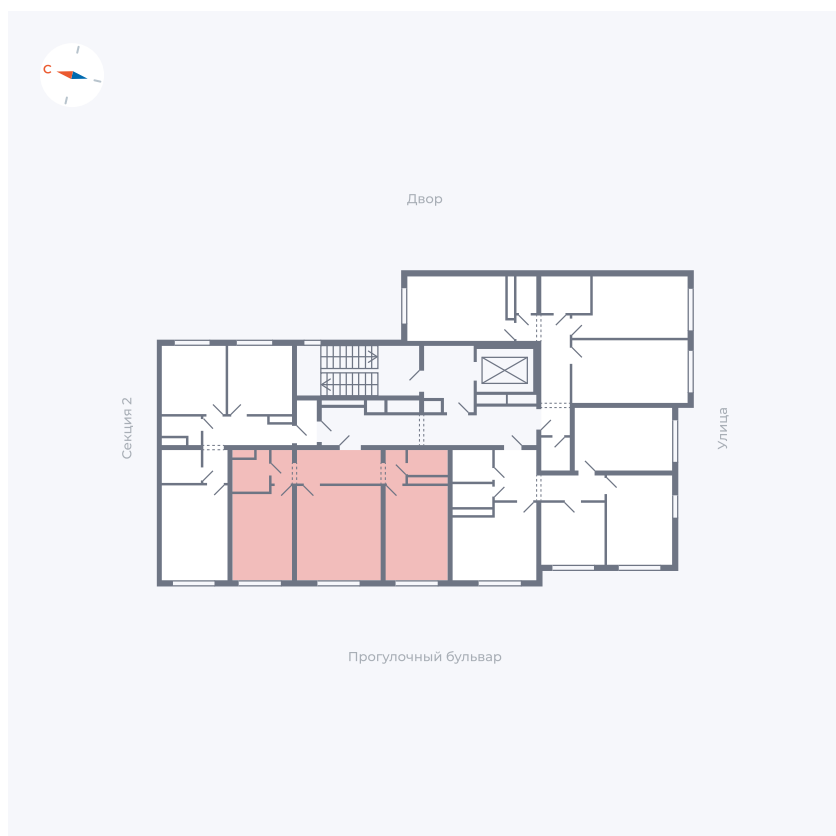

На этаже

Для заметок

Дата генерации: 23.02.2025