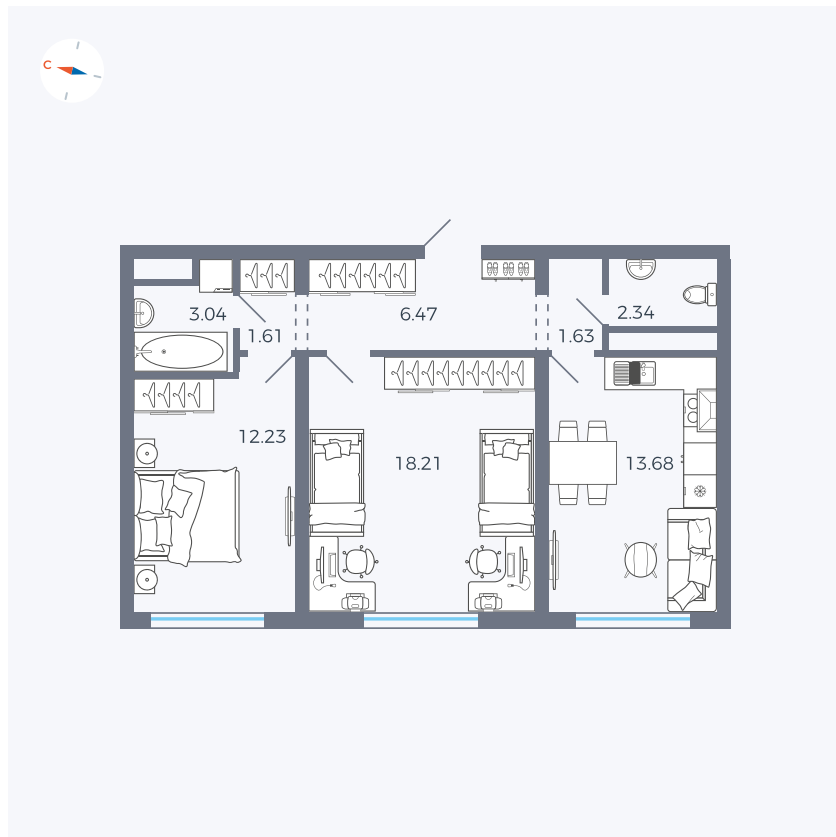

Планировка Тип 292

Квартира 15

Квартал 1.2 / Дом 2 / Секция 1 / Этаж 5

Комнат 2

Площадь 59.21 м²

Срок сдачи I кв. 2027

Вид из окна Бульвар

Отделка