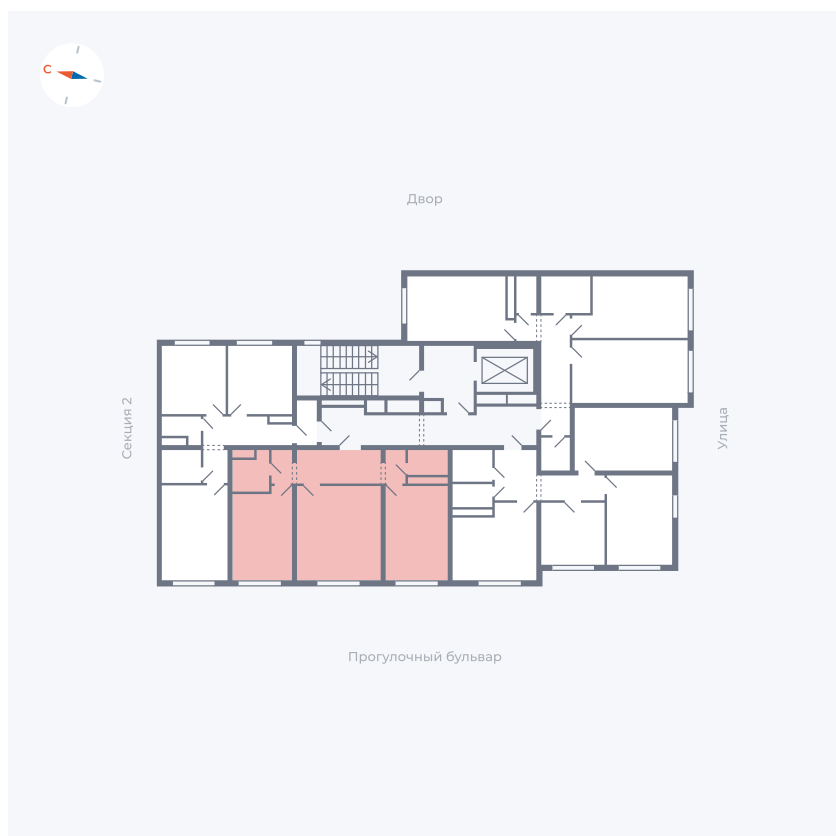

На этаже

Для заметок

Дата генерации: 21.11.2024