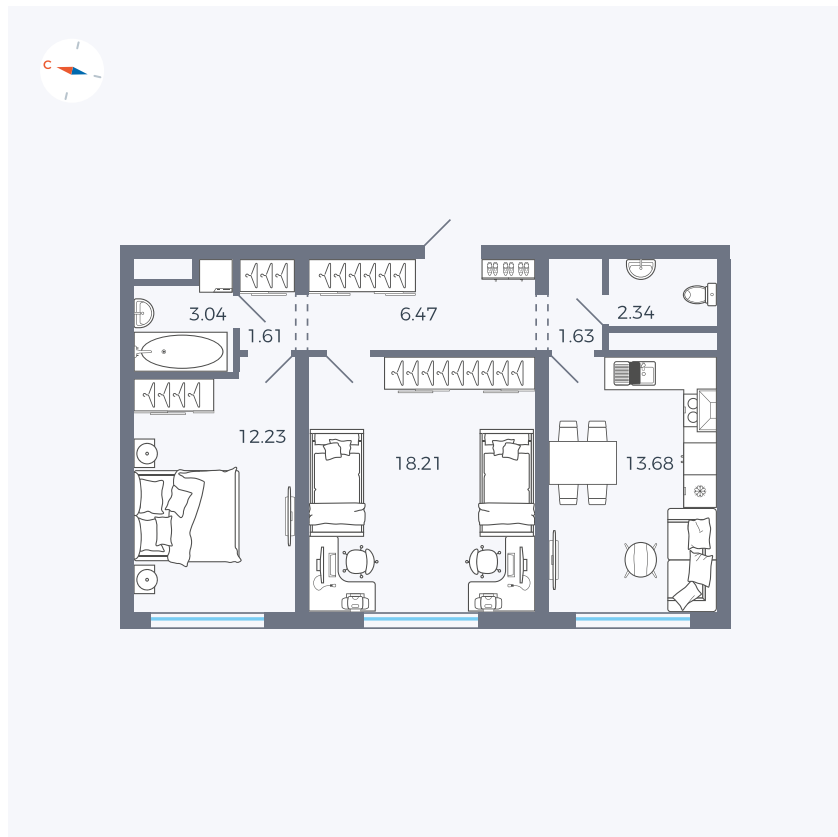

Планировка Тип 292

# Квартира 15

Квартал 1.2 / Дом 2 / Секция 1 / Этаж 5

Комнат	2
Площадь	59.21 м <sup>2</sup>
Срок сдачи	I кв. 2027
Вид из окна	Бульвар