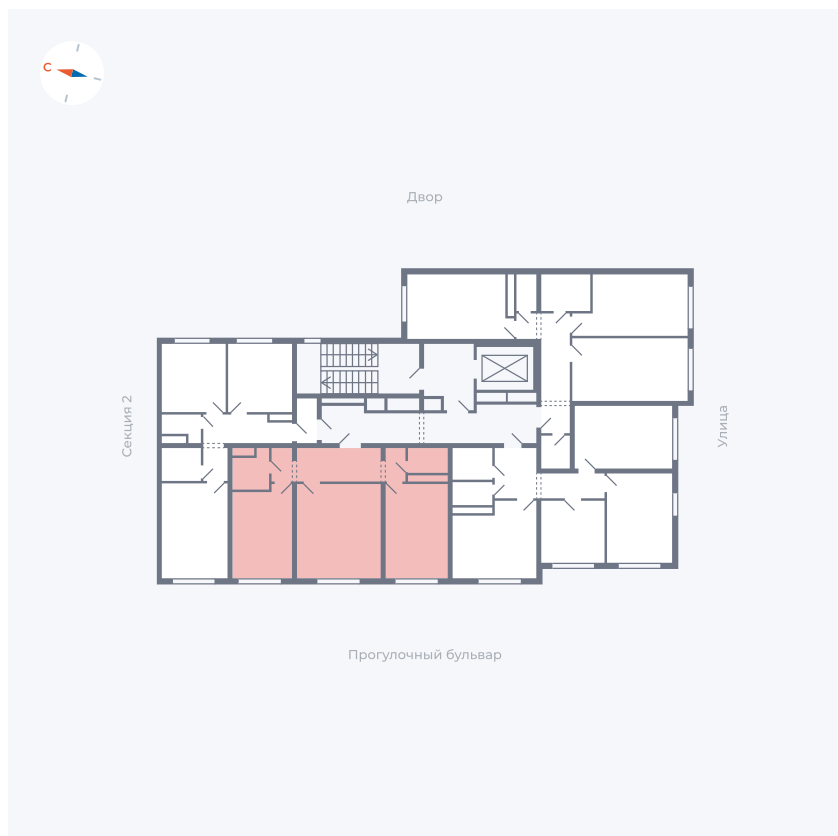

На этаже

Для заметок

Дата генерации: 22.12.2024