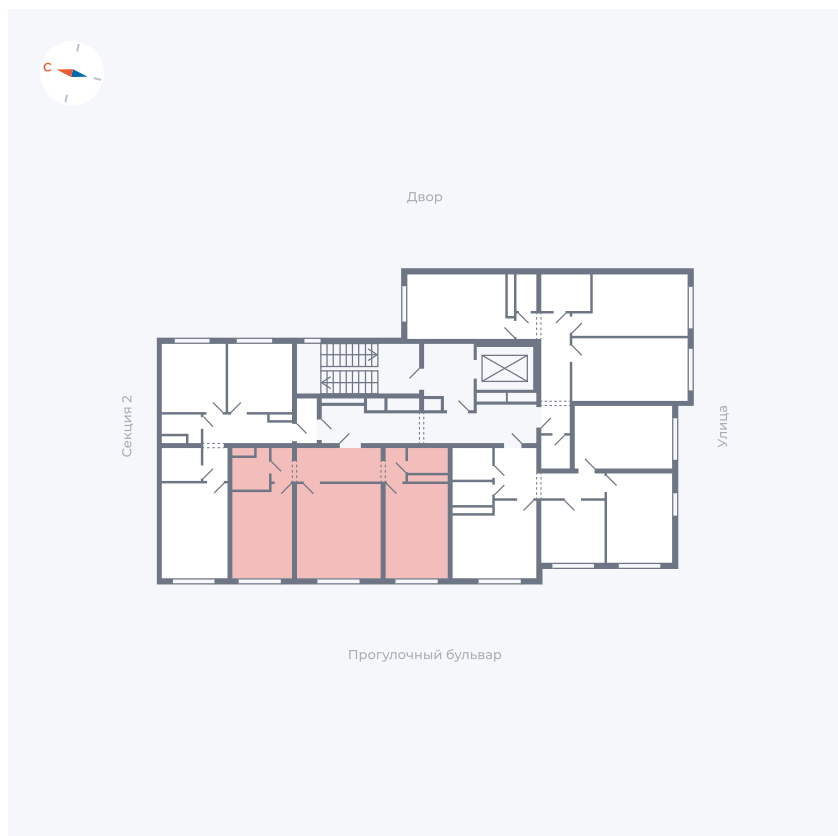

На этаже

Для заметок

Дата генерации: 23.02.2025