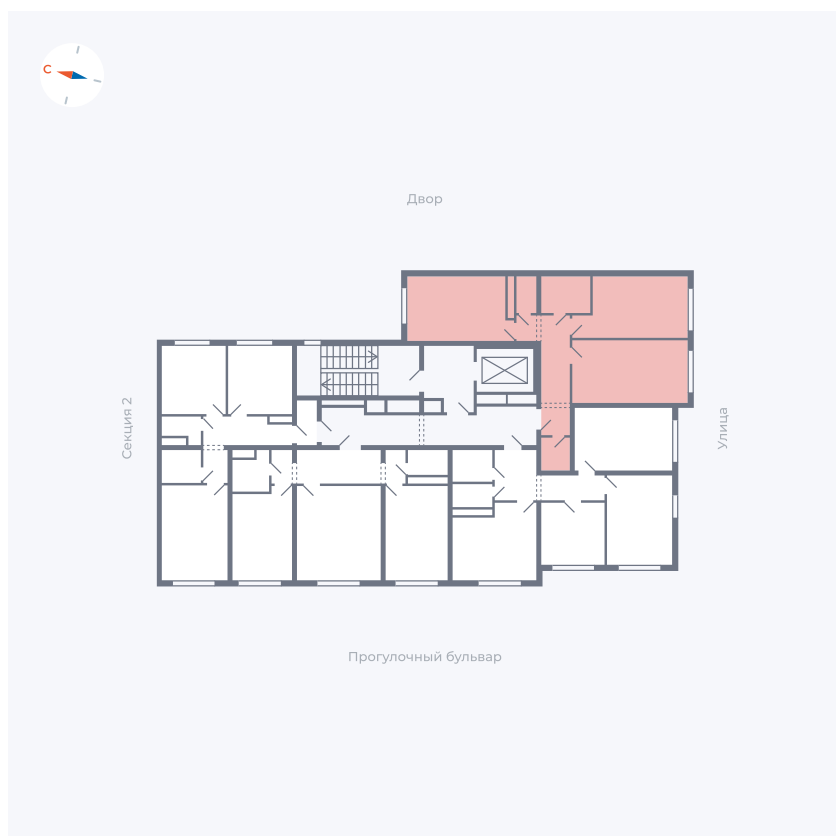

На этаже

Для заметок

Дата генерации: 16.10.2024