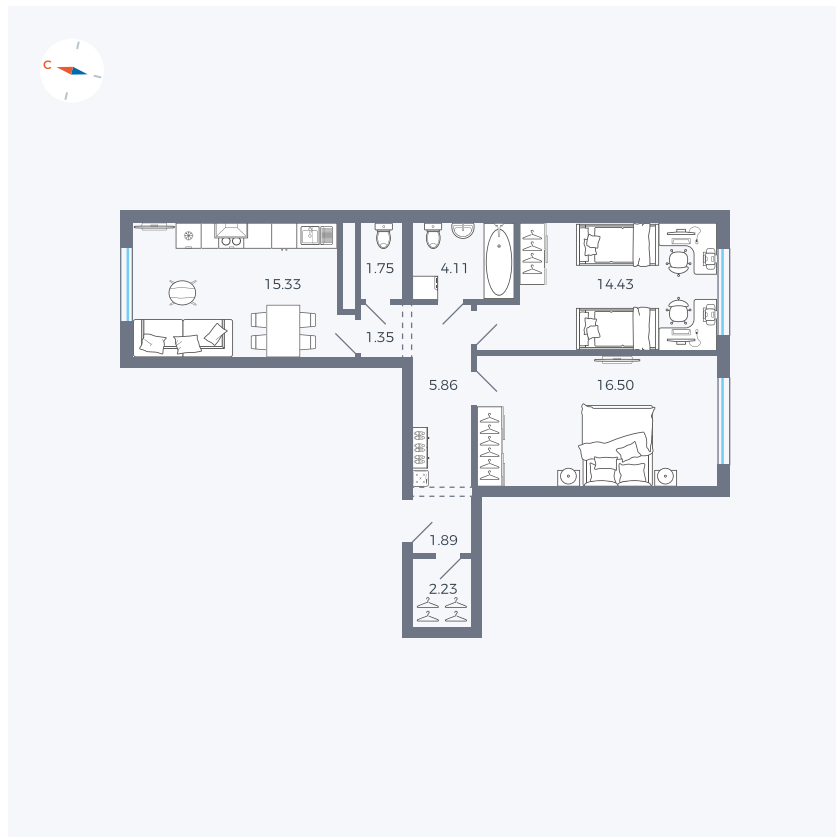

Планировка Тип 291

Квартира 13

Квартал 1.2 / Дом 2 / Секция 1 / Этаж 5

Комнат 2

Площадь 63.45 м²

Срок сдачи I кв. 2027

Вид из окна Двор и улица

Отделка