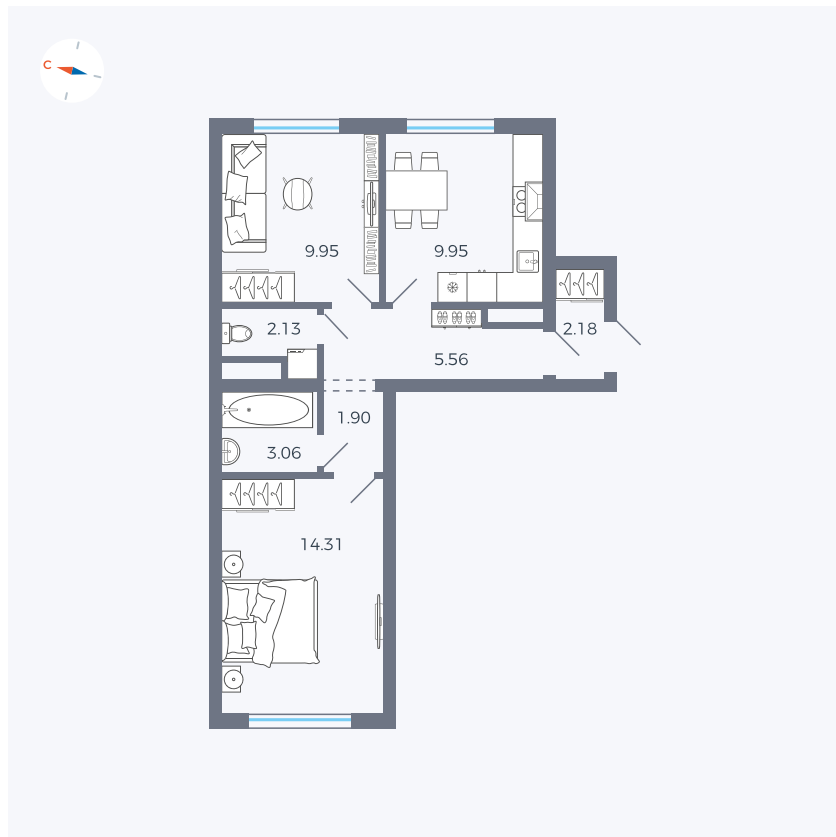

Планировка Тип 293

Квартира 12

Квартал 1.2 / Дом 2 / Секция 1 / Этаж 4

Комнат 2

Площадь 49.04 м²

Срок сдачи I кв. 2027

Вид из окна Двор

Отделка