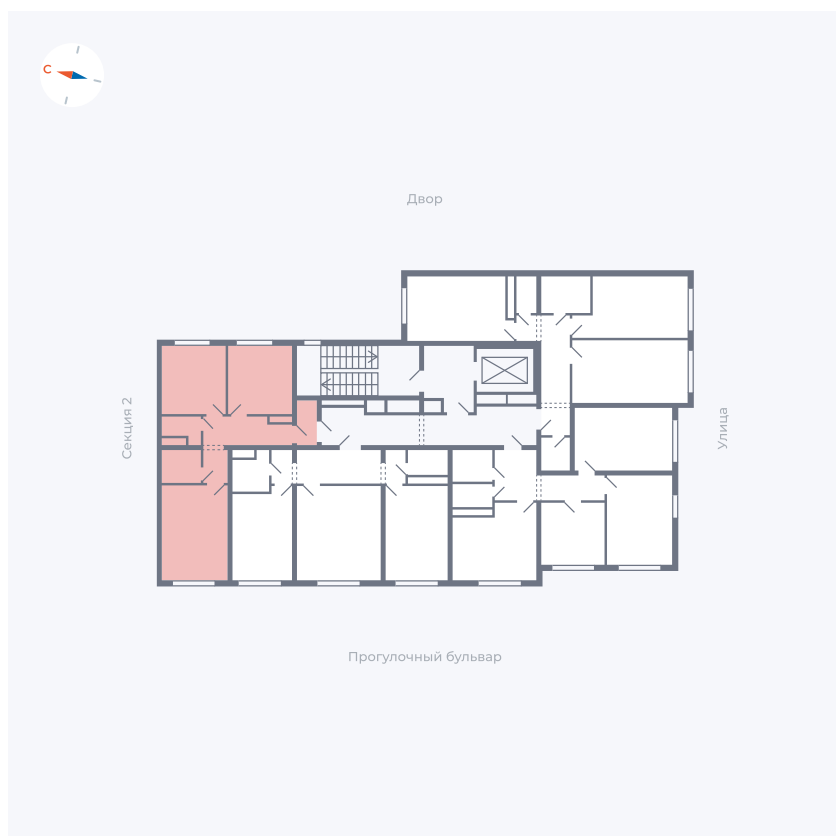

На этаже

Для заметок

Дата генерации: 16.10.2024