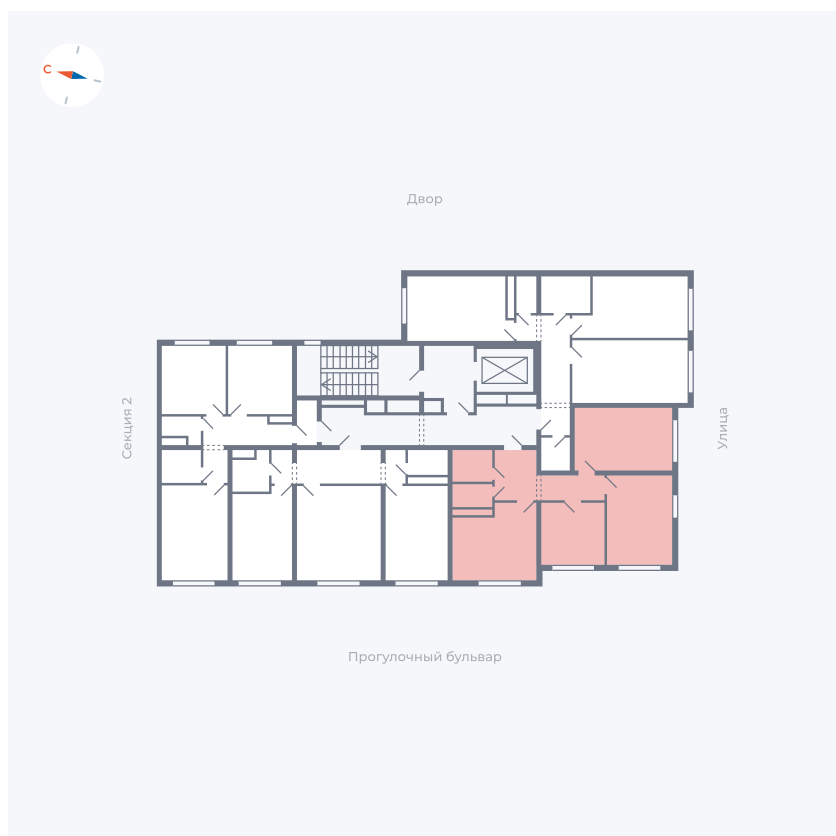

На этаже

Для заметок

Дата генерации: 27.07.2025