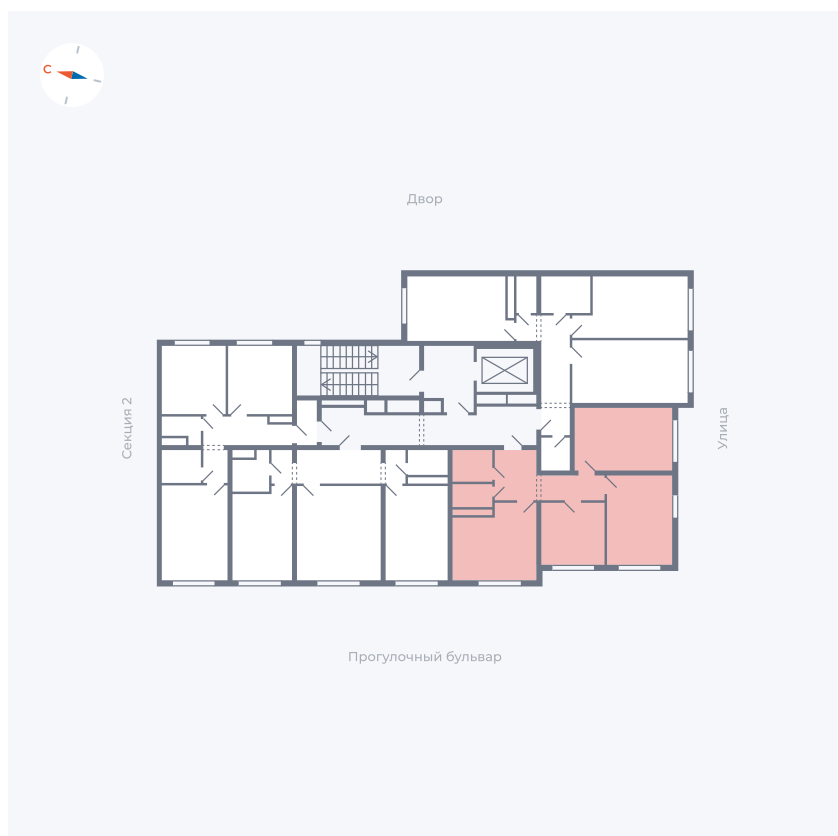

На этаже

Для заметок

Дата генерации: 09.01.2025