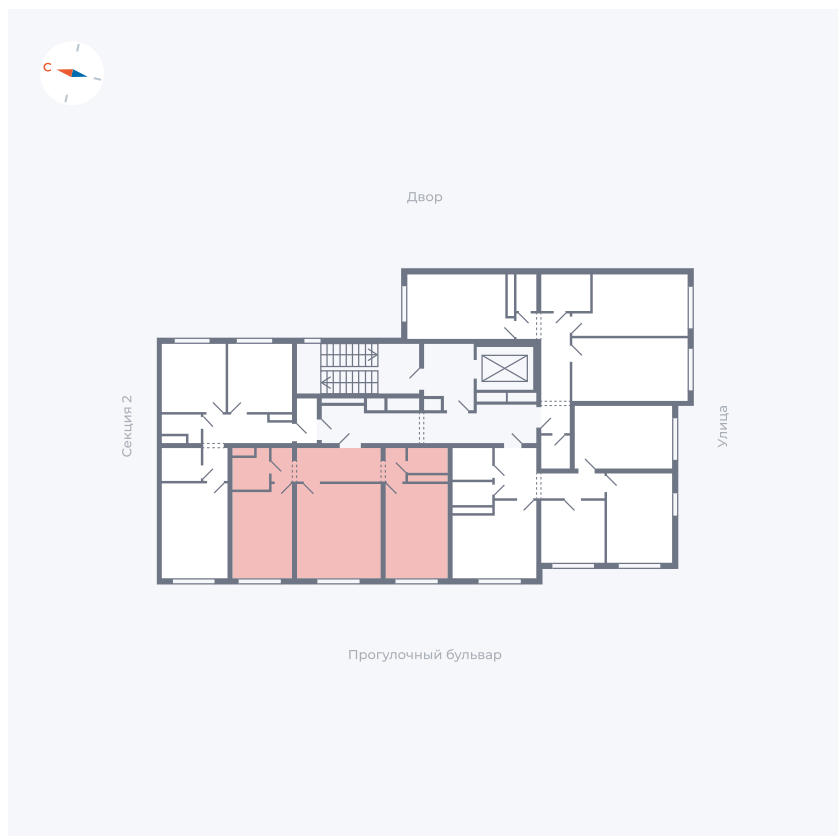

На этаже

Для заметок

Дата генерации: 22.11.2024