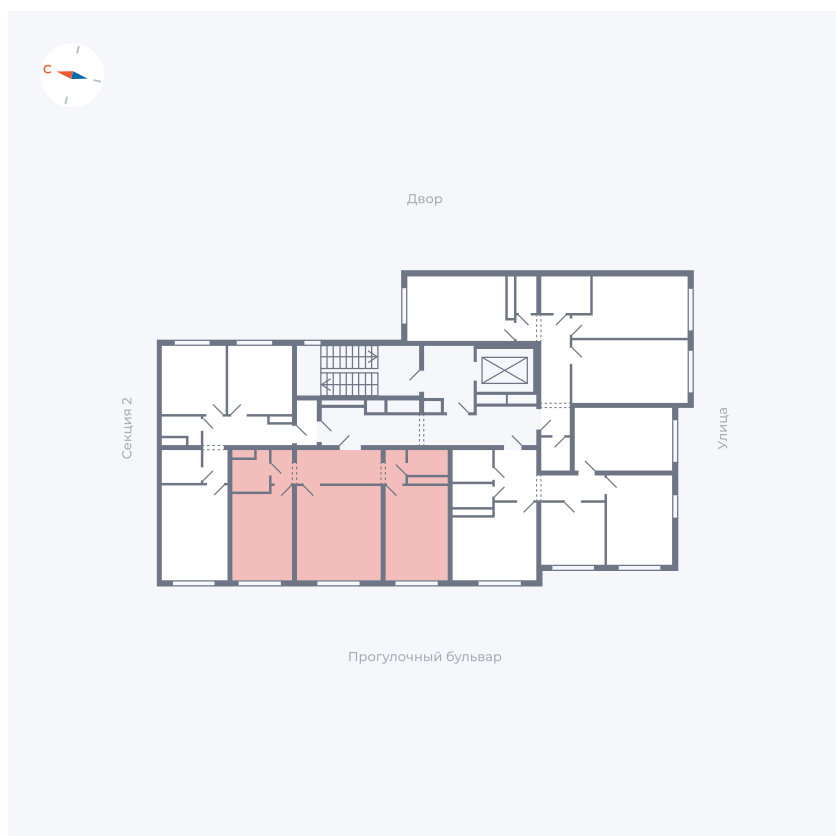

На этаже

Для заметок

Дата генерации: 16.10.2024