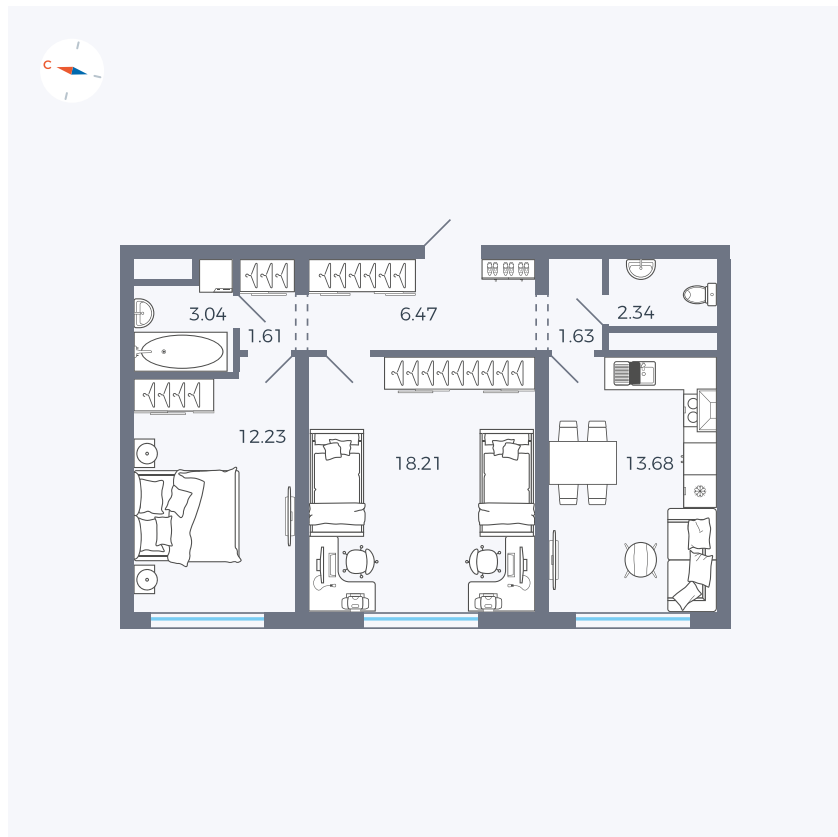

Планировка Тип 292

Квартира 7

Квартал 1.2 / Дом 2 / Секция 1 / Этаж 3

Комнат	2
Площадь	59.21 м ²
Срок сдачи	I кв. 2027
Вид из окна	Бульвар

Отделка

Цена: **0 Р**

Вы можете забронировать эту квартиру, или получить консультацию позвонив по номеру