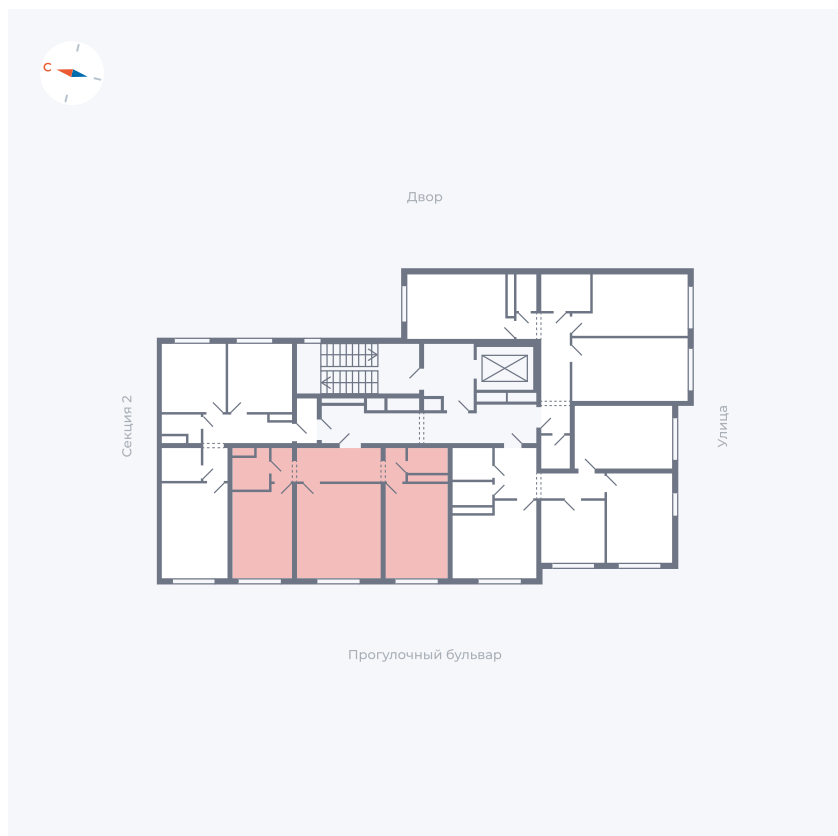

На этаже

Для заметок

Дата генерации: 23.12.2024