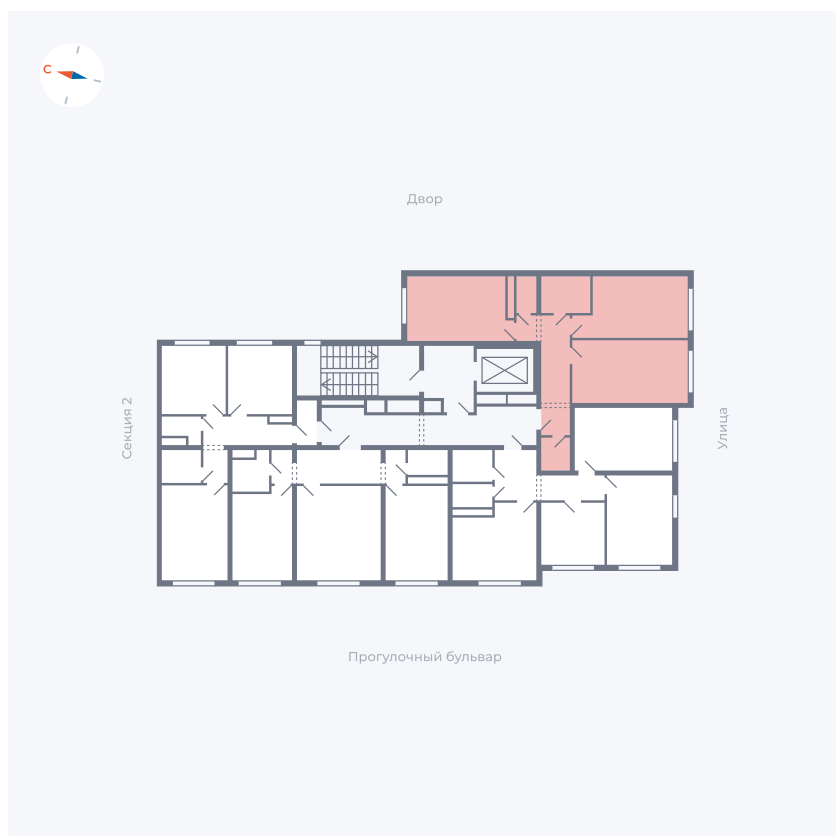

На этаже

Для заметок

Дата генерации: 23.12.2024