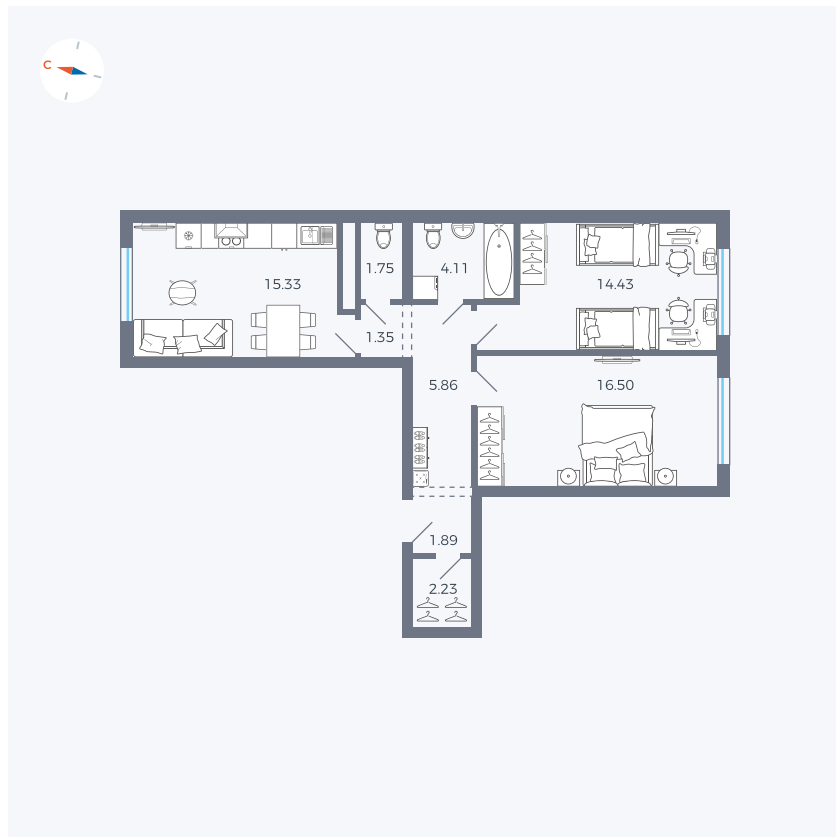

Планировка Тип 291

Квартира 5

Квартал 1.2 / Дом 2 / Секция 1 / Этаж 3

Комнат 2

Площадь 63.45 м²

Срок сдачи I кв. 2027

Вид из окна Двор и улица

Отделка