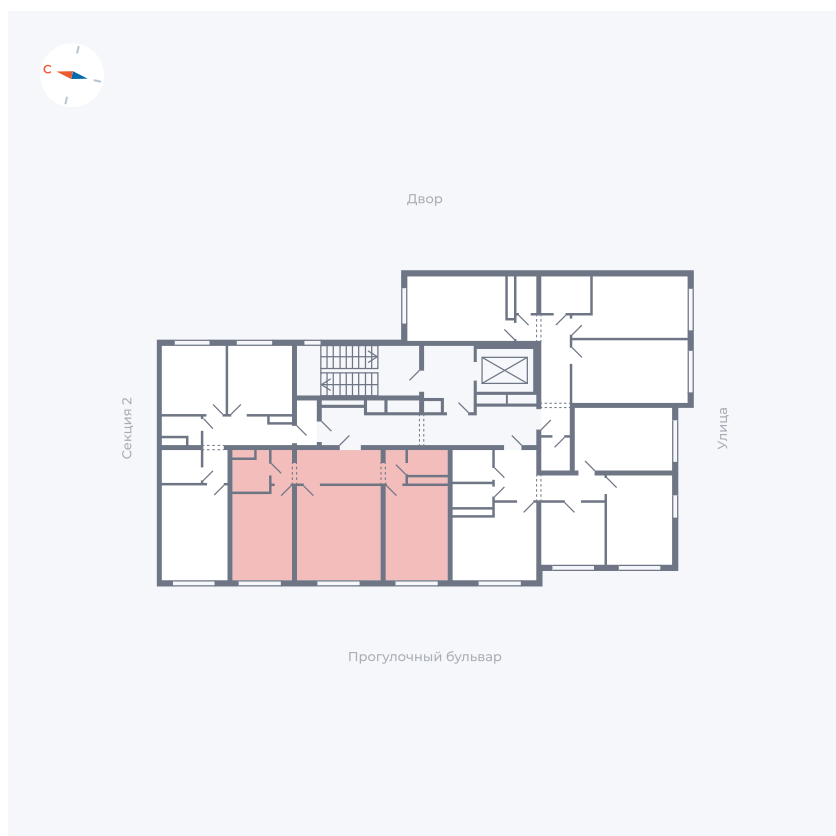

На этаже

Для заметок

Дата генерации: 17.04.2026