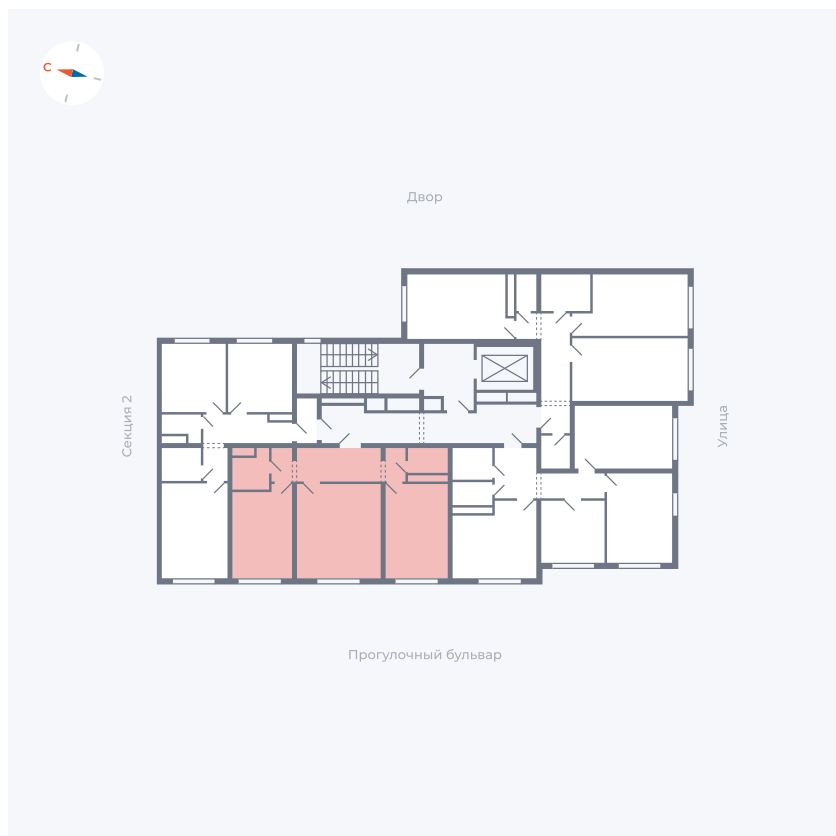

На этаже

Для заметок

Дата генерации: 07.07.2026