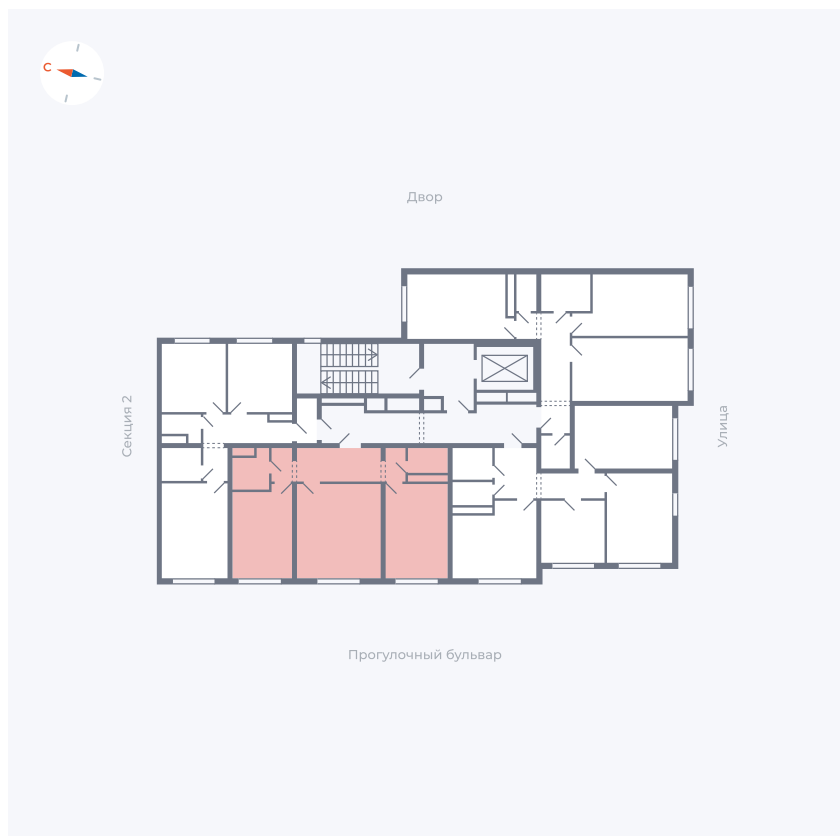

На этаже

Для заметок

Дата генерации: 23.02.2025