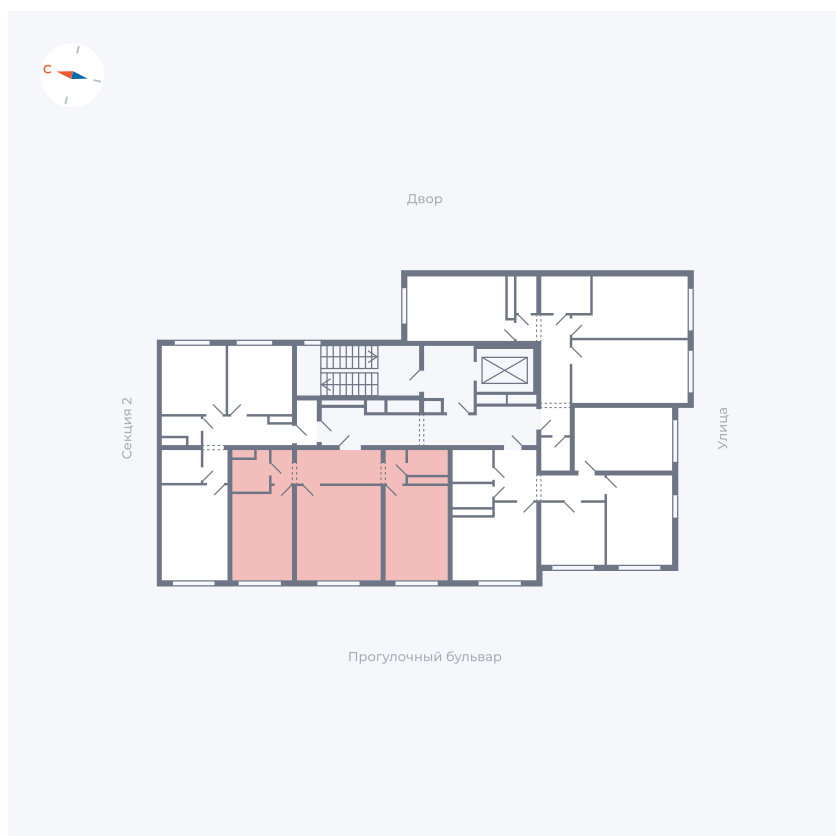

На этаже

Для заметок

Дата генерации: 07.01.2025