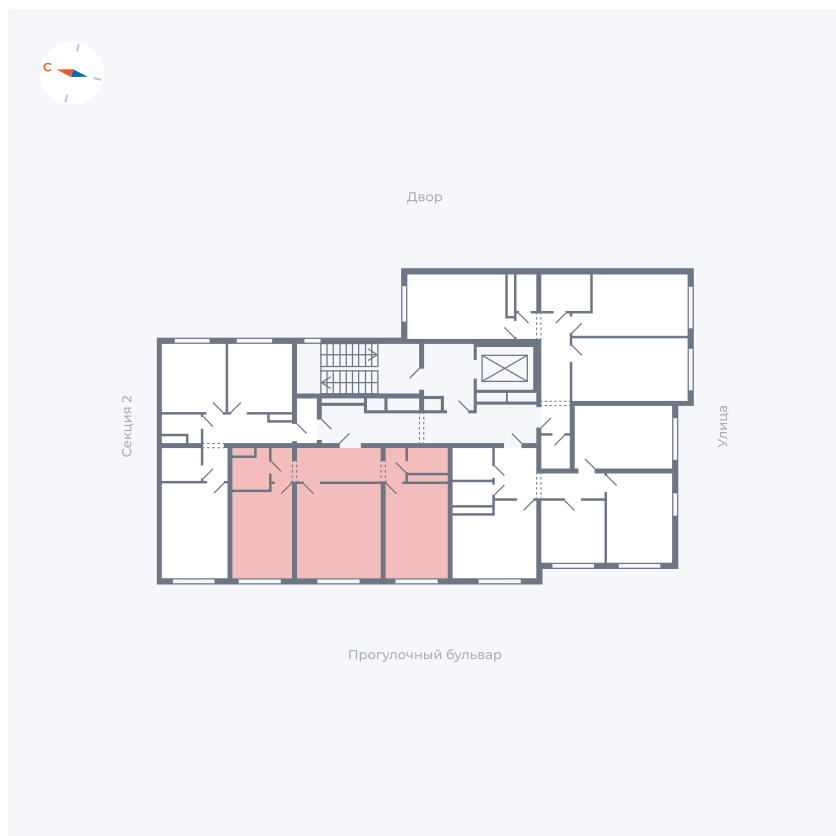

На этаже

Для заметок

Дата генерации: 07.05.2026