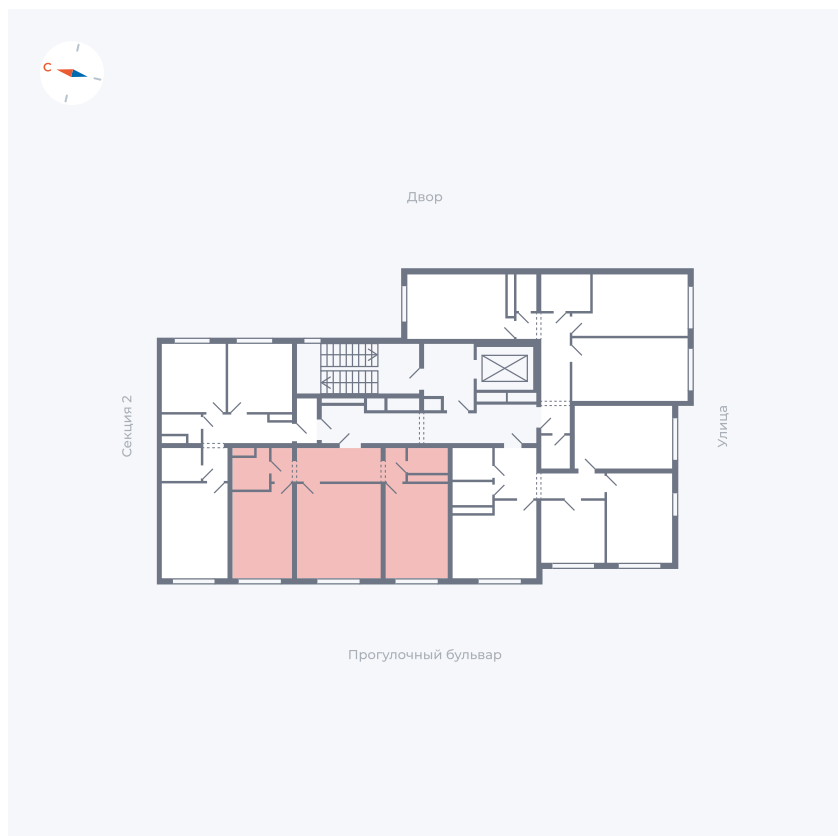

На этаже

Для заметок

Дата генерации: 17.06.2026