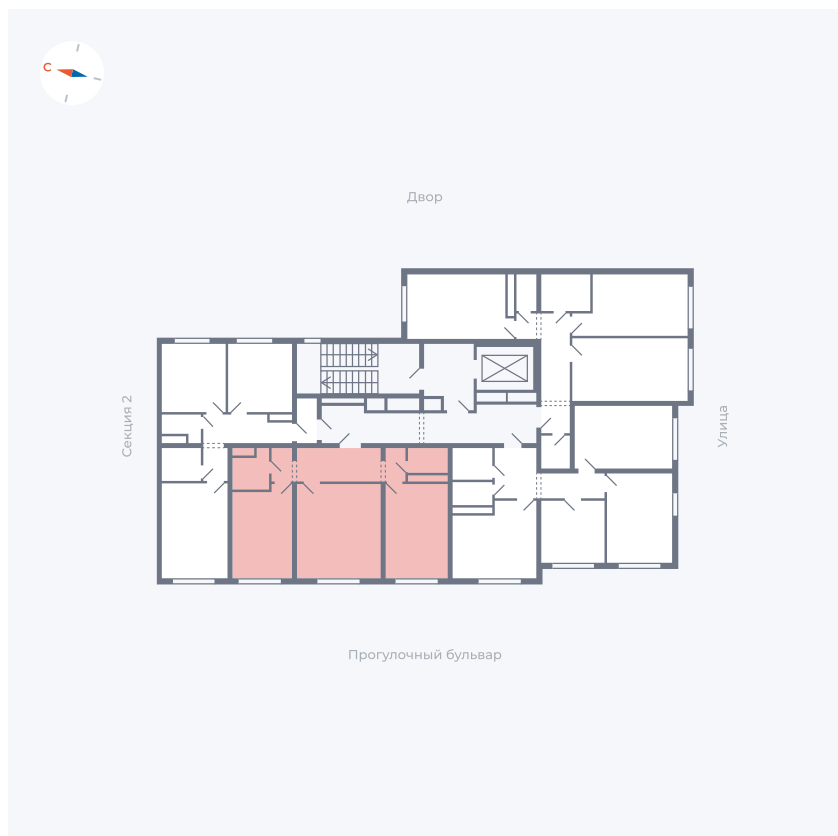

На этаже

Для заметок

Дата генерации: 16.10.2024