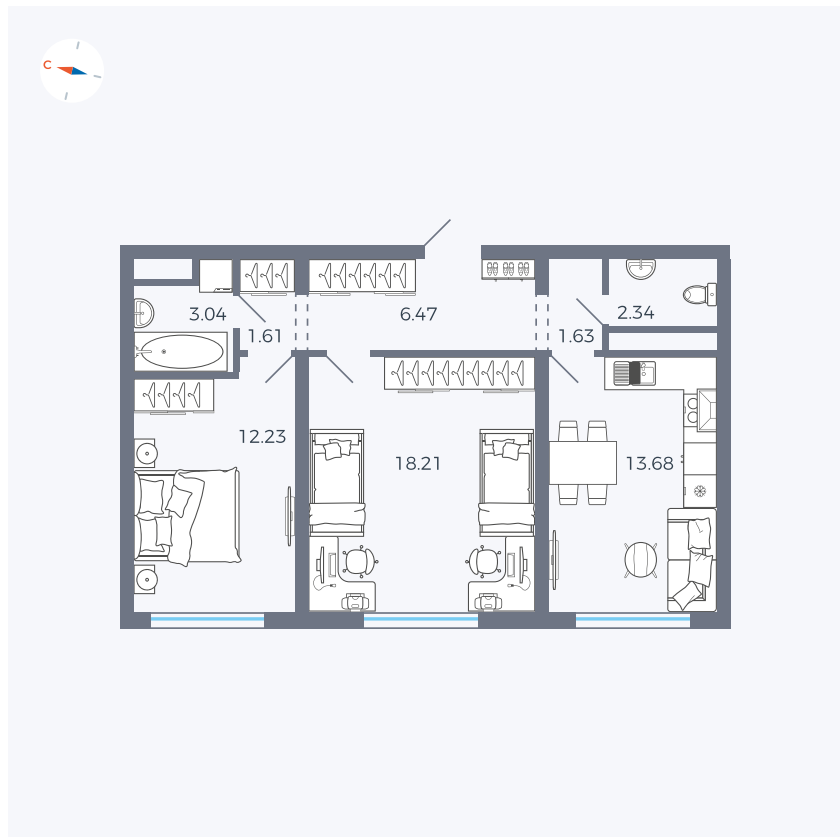

Планировка Тип 292

Квартира 3

Квартал 1.2 / Дом 2 / Секция 1 / Этаж 2

Комнат	2
Площадь	59.21 м ²
Срок сдачи	I кв. 2027
Вид из окна	Бульвар

Отделка

Цена: **0 Р**

Вы можете забронировать эту квартиру, или получить консультацию позвонив по номеру