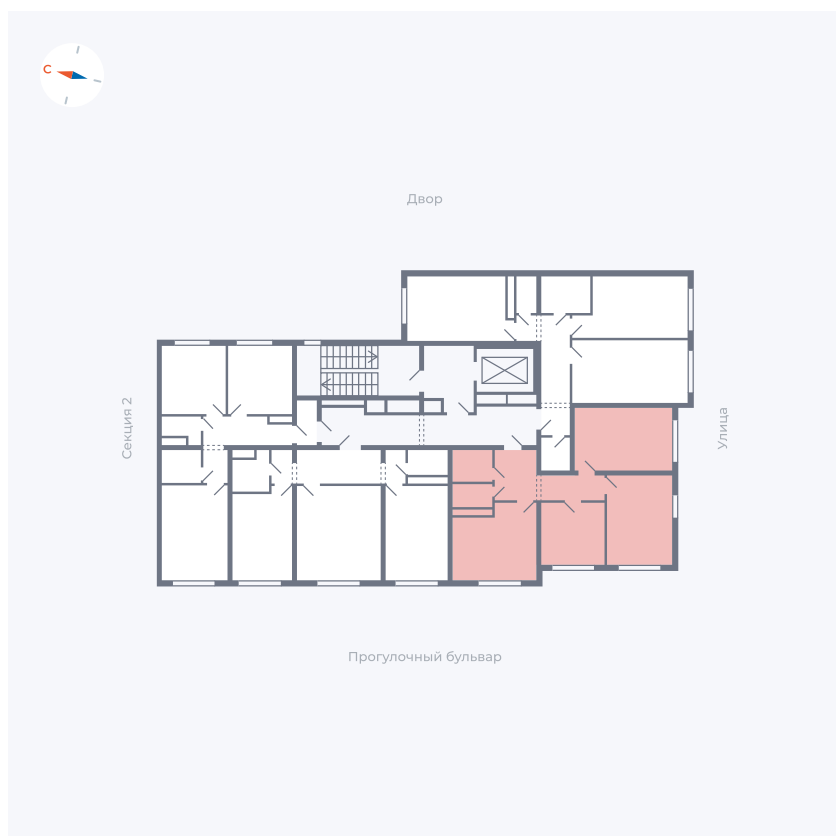

На этаже

Для заметок

Дата генерации: 22.12.2024