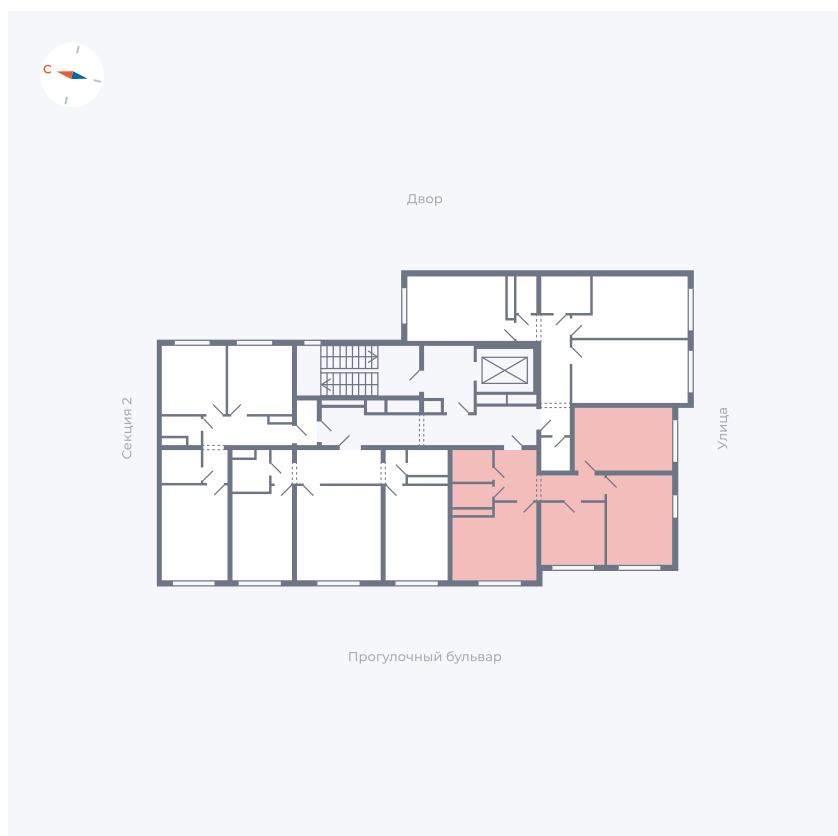

На этаже

Для заметок

Дата генерации: 23.02.2025