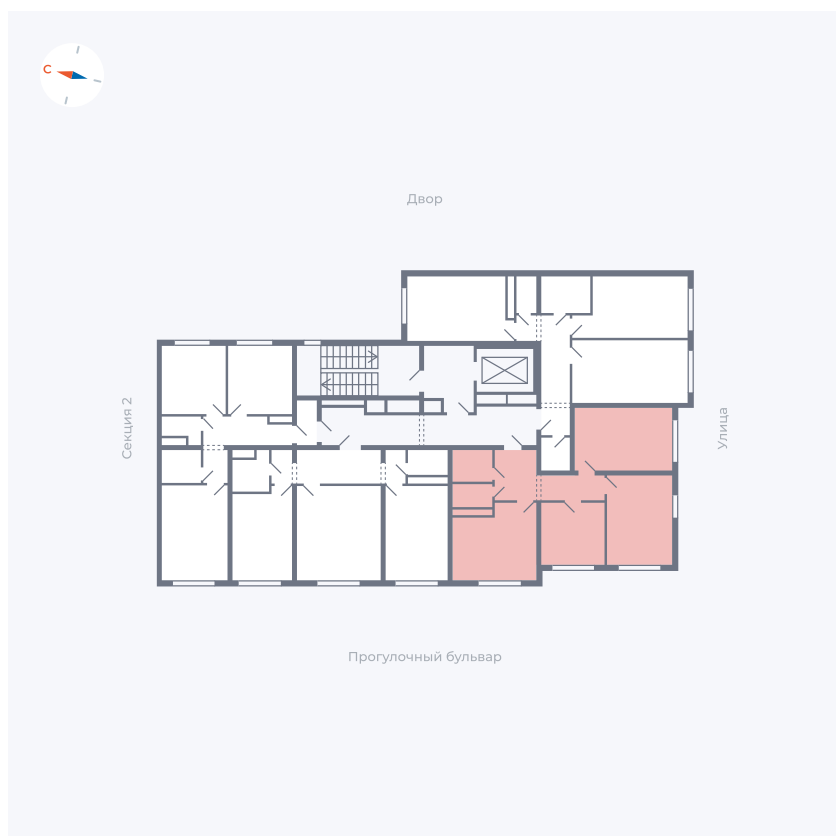

На этаже

Для заметок

Дата генерации: 23.01.2025