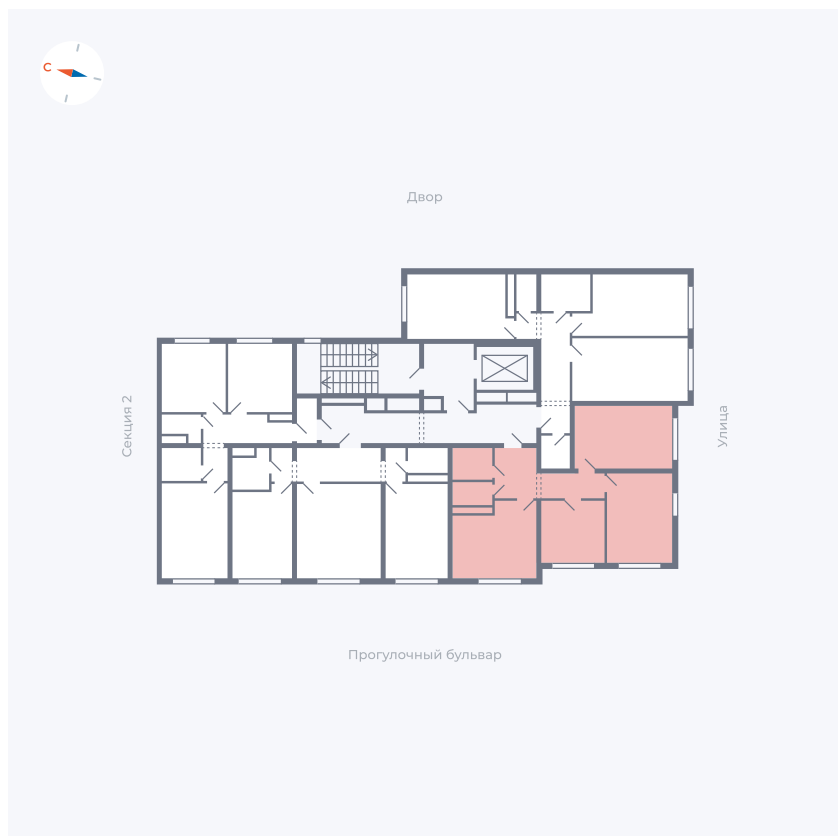

На этаже

Для заметок

Дата генерации: 22.12.2024