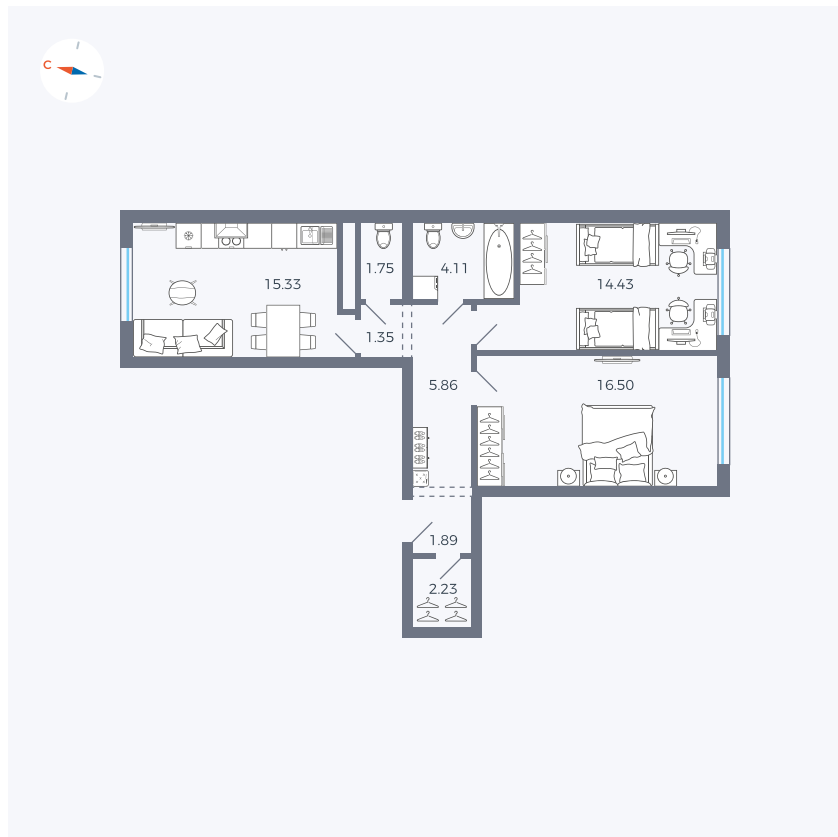

Планировка Тип 291

# Квартира 1

Квартал 1.2 / Дом 2 / Секция 1 / Этаж 2

Комнат	2
Площадь	63.45 м <sup>2</sup>
Срок сдачи	I кв. 2027
Вид из окна	Двор и улица