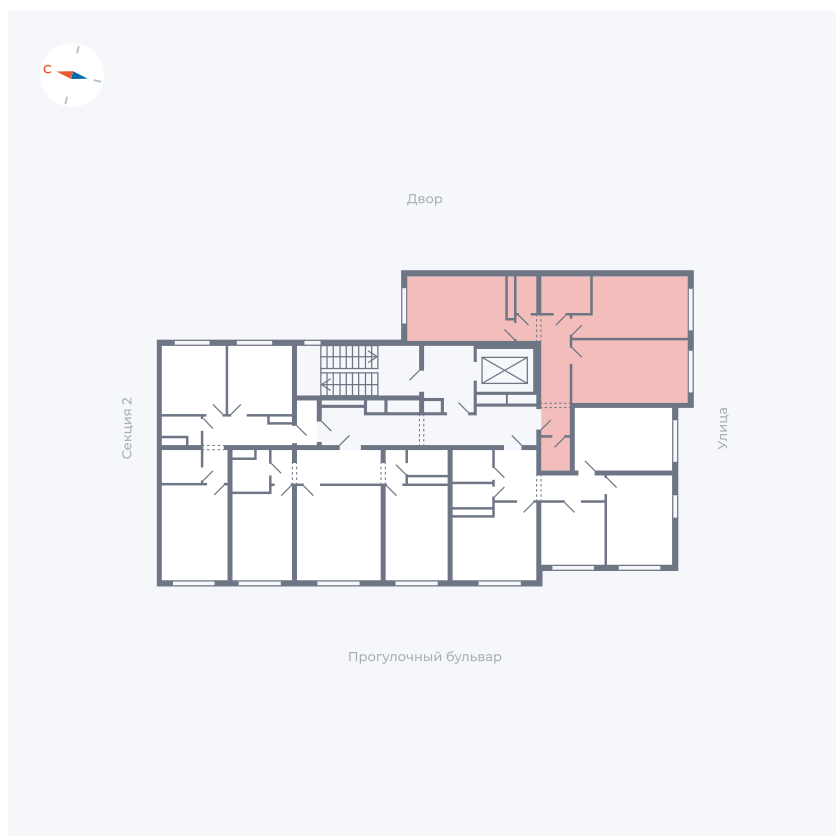

На этаже

Для заметок

Дата генерации: 04.04.2025