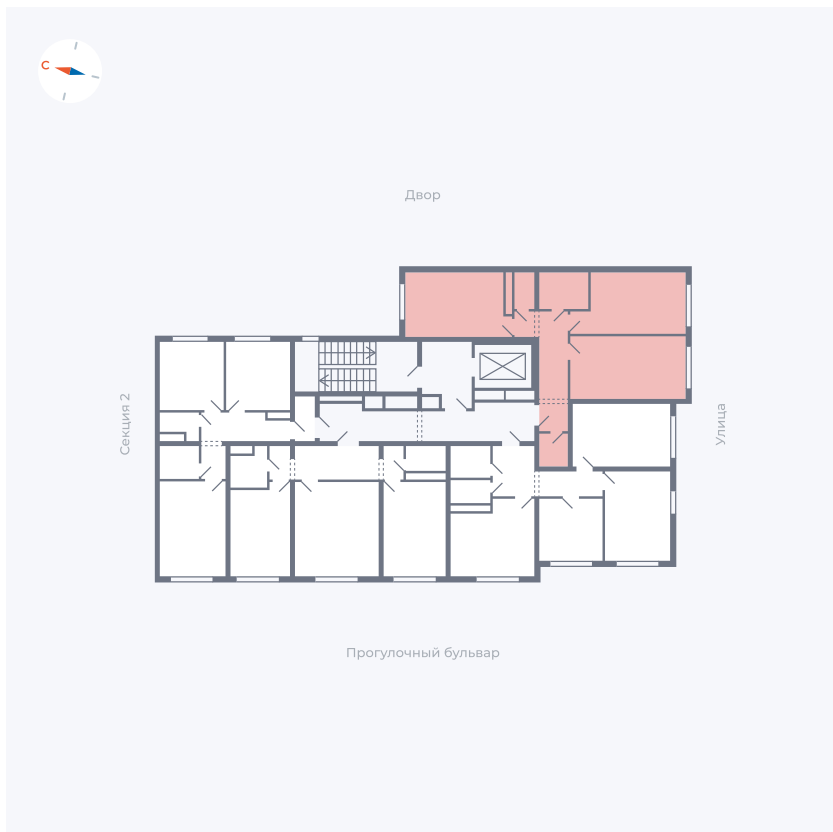

На этаже

Для заметок

Дата генерации: 22.11.2024