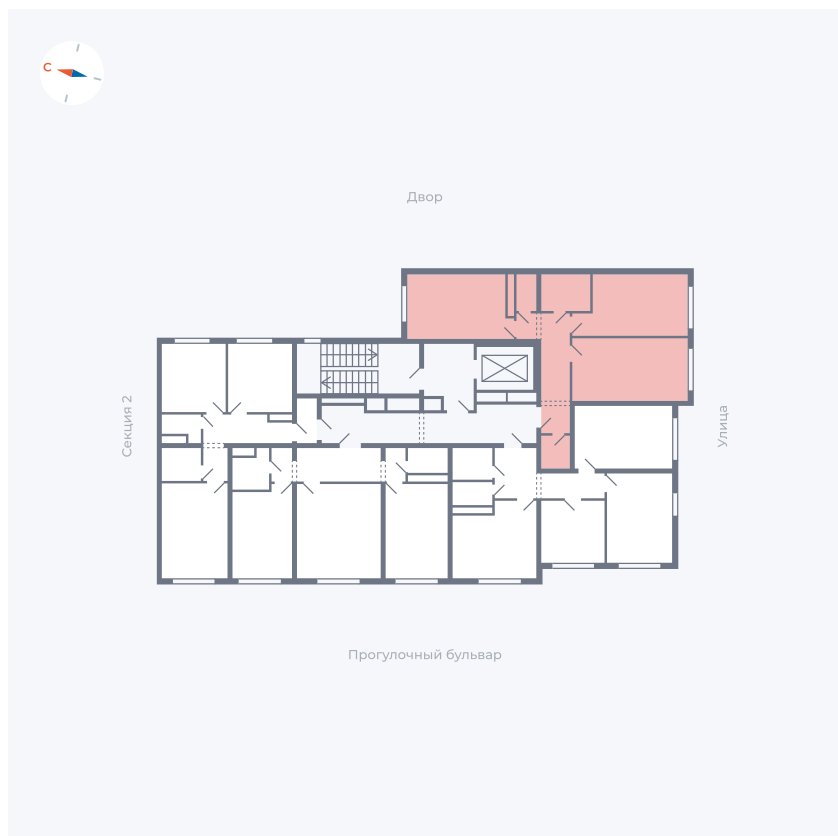

На этаже

Для заметок

Дата генерации: 22.12.2024