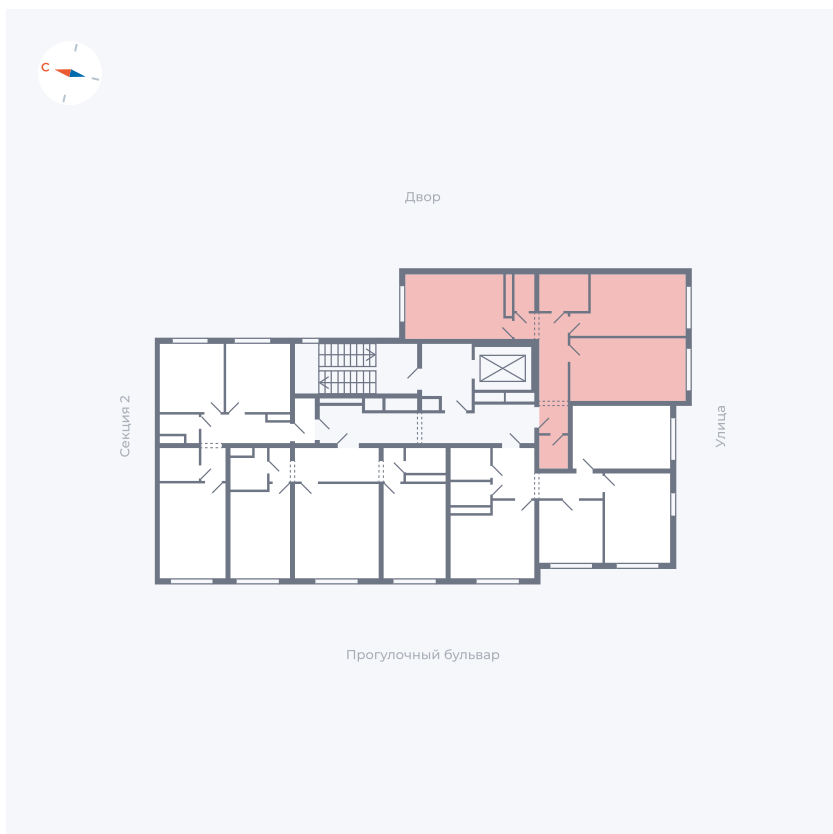

На этаже

Для заметок

Дата генерации: 16.10.2024