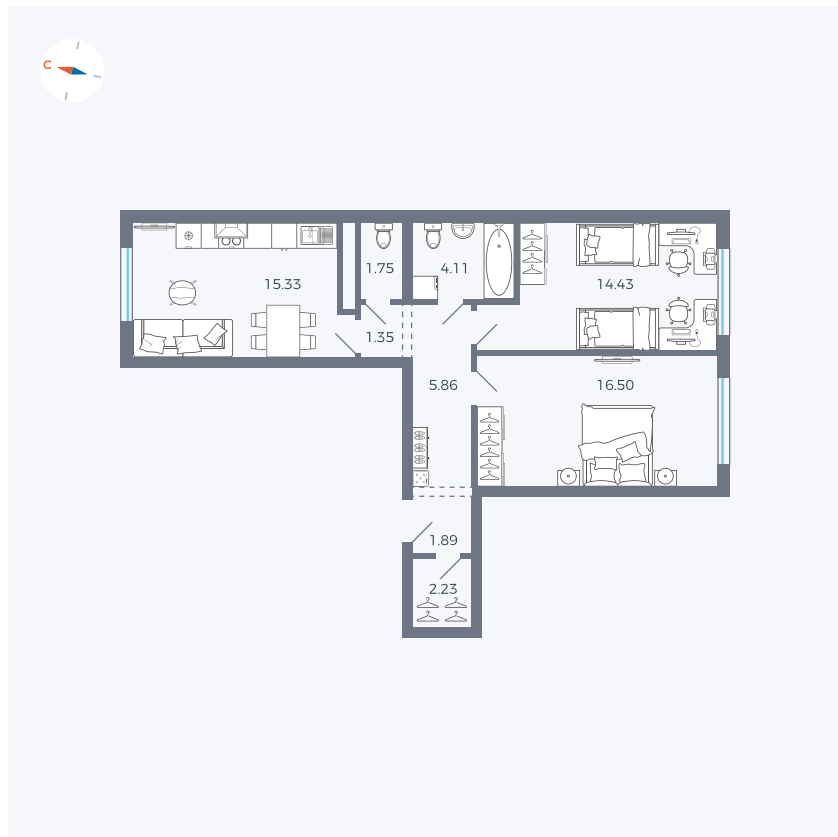

Планировка Тип 291

Квартира 1

Квартал 1.2 / Дом 2 / Секция 1 / Этаж 2

Комнат 2

Площадь 63.45 м²

Срок сдачи I кв. 2027

Вид из окна Двор и улица

Отделка