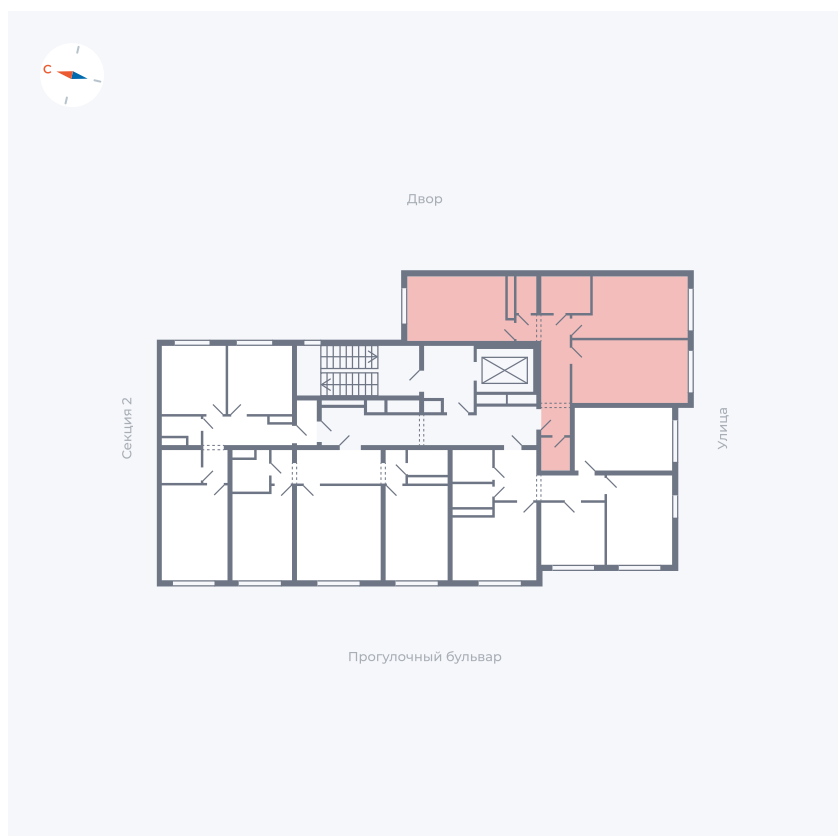

На этаже

Для заметок

Дата генерации: 11.07.2026