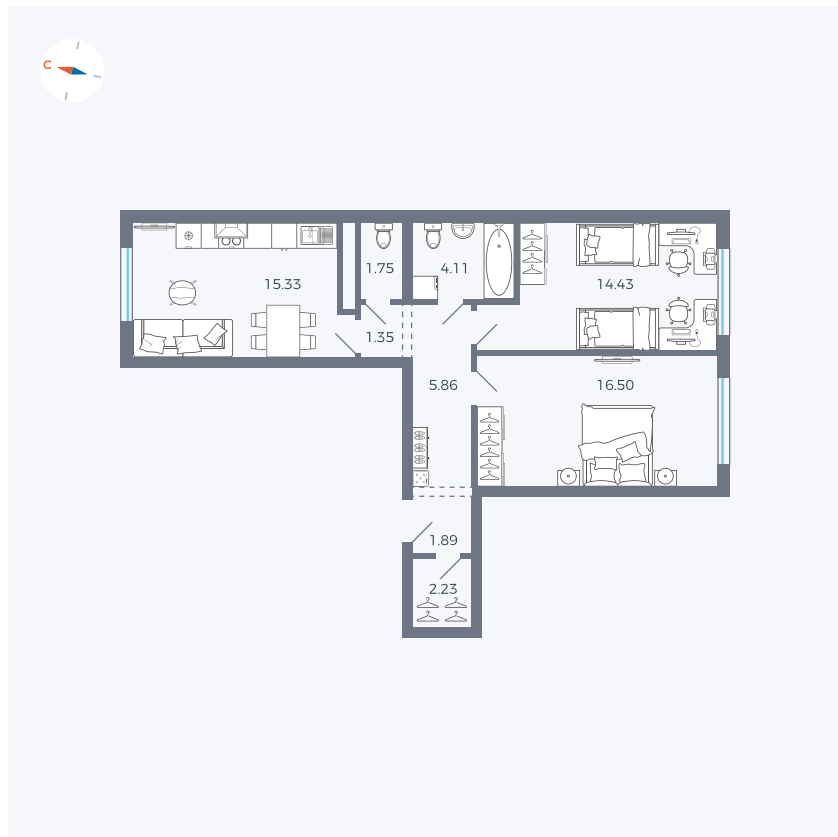

Планировка Тип 291

# Квартира 1

Квартал 1.2 / Дом 2 / Секция 1 / Этаж 2

Комнат ..... 2

Площадь ..... 63.45 м<sup>2</sup>

Срок сдачи ..... I кв. 2027

Вид из окна ..... Двор и улица