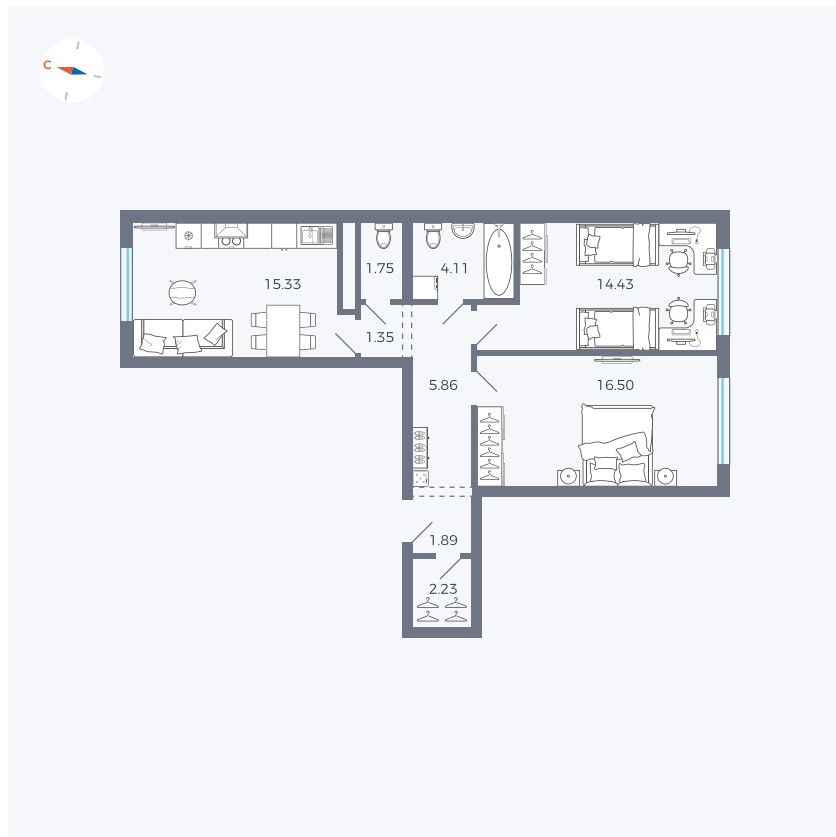

Планировка Тип 291

Квартира 1

Квартал 1.2 / Дом 2 / Секция 1 / Этаж 2

Комнат 2

Площадь 63.45 м²

Срок сдачи I кв. 2027

Вид из окна Двор и улица

Отделка