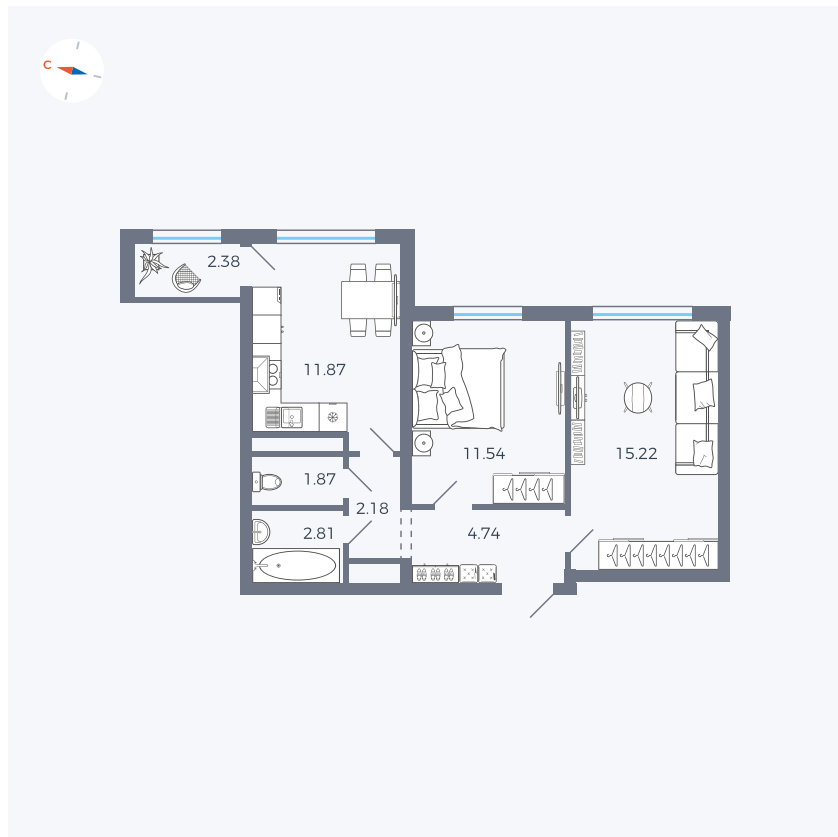

Планировка Тип 290

Квартира 265

Квартал 1.2 / Дом 2 / Секция 4 / Этаж 16

Комнат	2
Площадь	52.61 м²
Срок сдачи	I кв. 2027
Вид из окна	Двор

Отделка

Цена: **0 Р**

Вы можете забронировать эту квартиру, или получить консультацию позвонив по номеру

+7 (846) 264-00-64