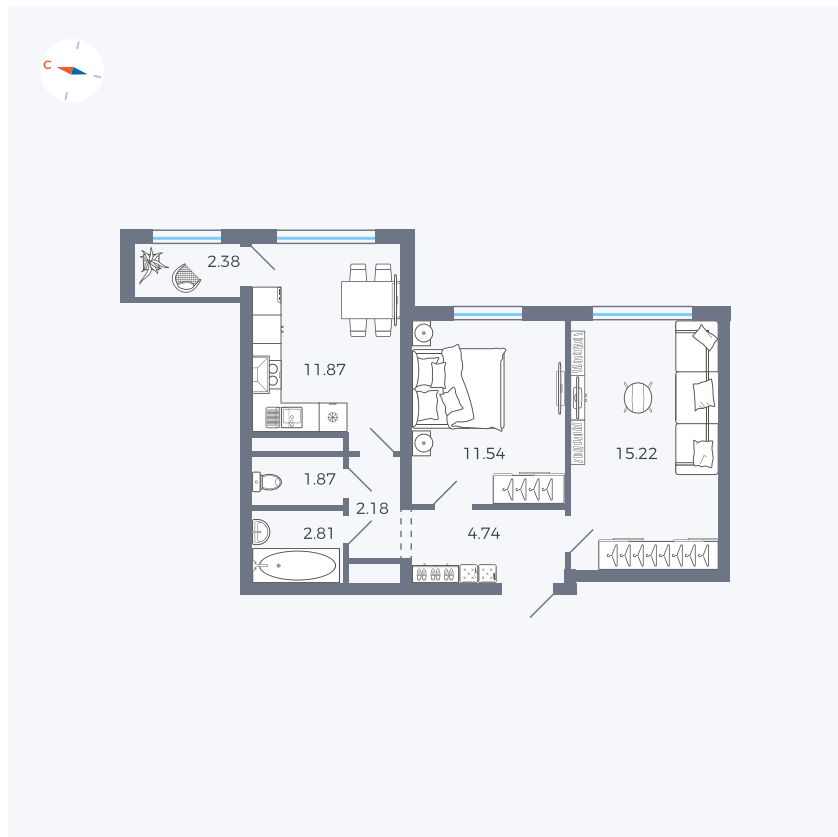

Планировка Тип 290

Квартира 265

Квартал 1.2 / Дом 2 / Секция 4 / Этаж 16

Комнат	2
Площадь	52.61 м ²
Срок сдачи	I кв. 2027
Вид из окна	Двор

Отделка

Цена: **0 Р**

Вы можете забронировать эту квартиру, или получить консультацию позвонив по номеру