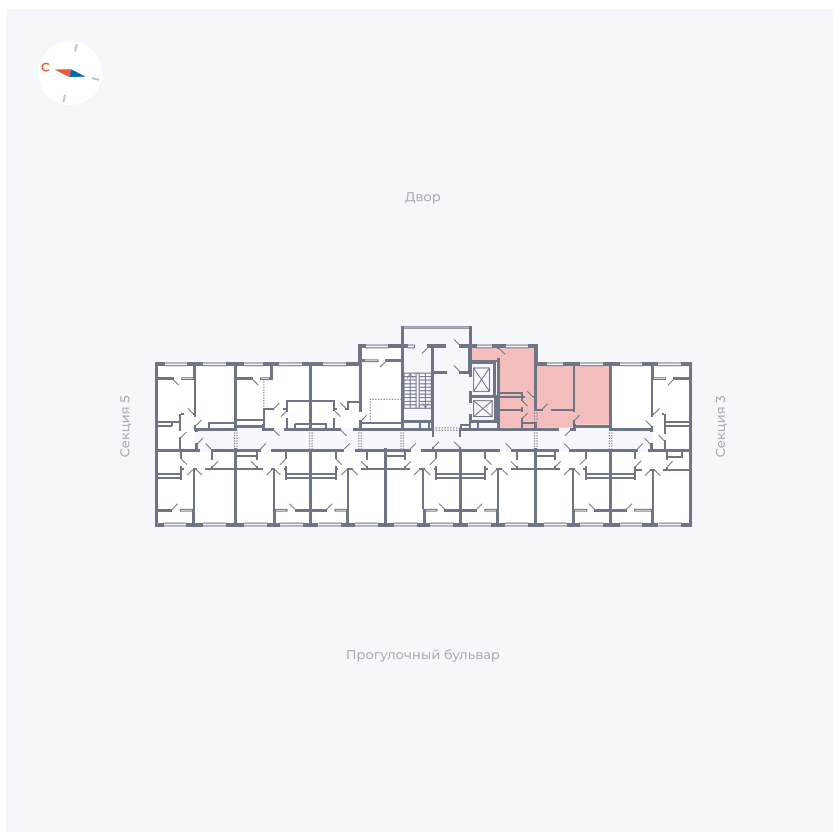

На этаже

Для заметок

Дата генерации: 16.10.2024