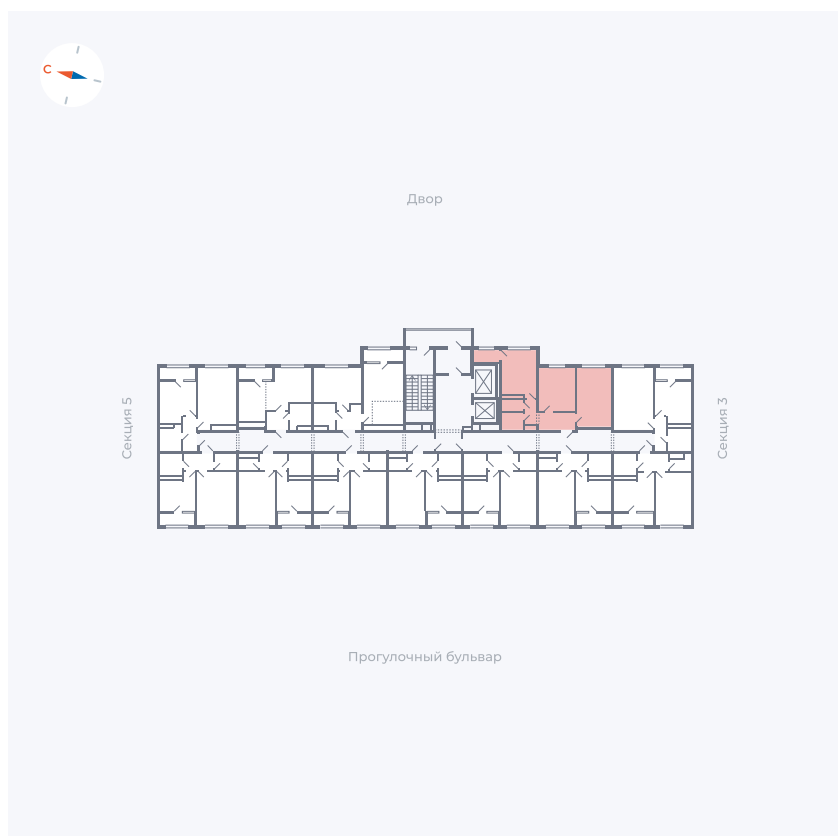

На этаже

Для заметок

Дата генерации: 23.01.2025