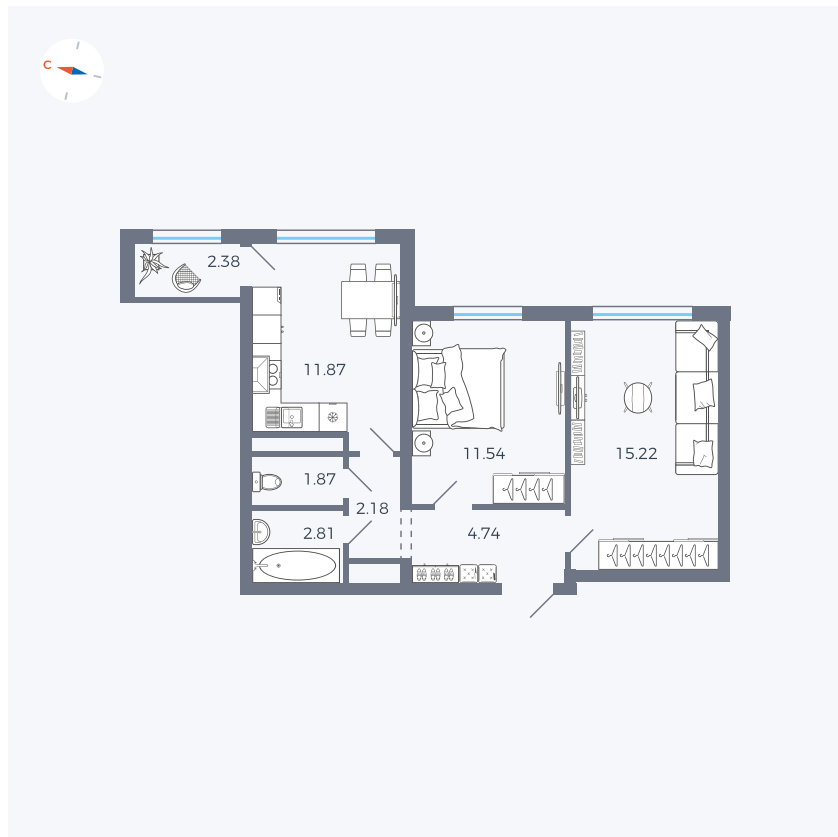

Планировка Тип 290

# Квартира 265

Квартал 1.2 / Дом 2 / Секция 4 / Этаж 16

Комнат	2
Площадь	52.61 м <sup>2</sup>
Срок сдачи	I кв. 2027
Вид из окна	Двор