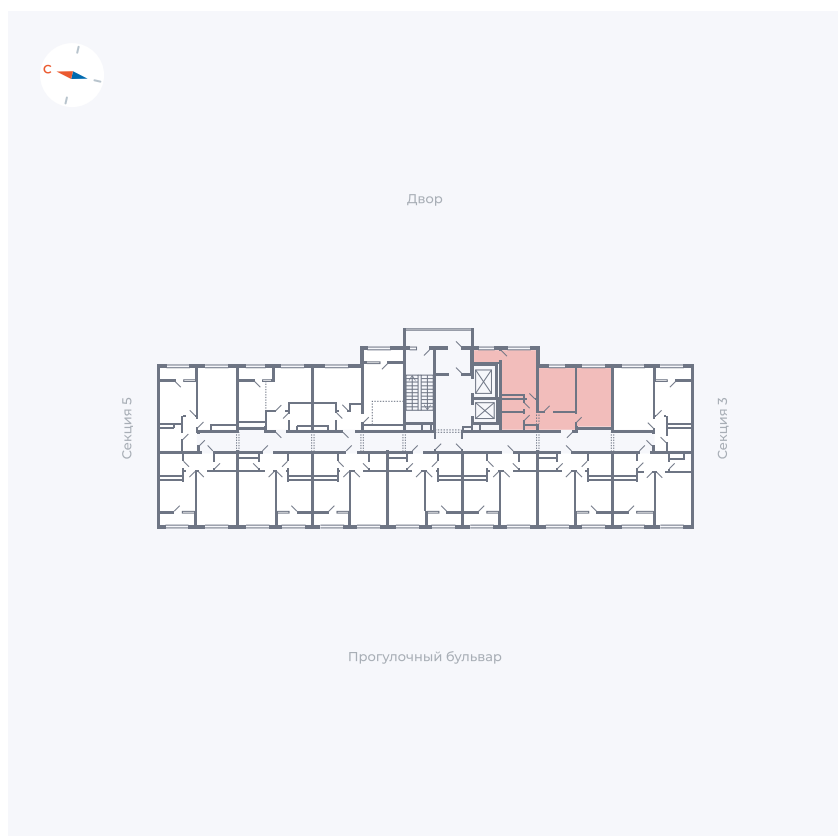

На этаже

Для заметок

Дата генерации: 23.02.2025