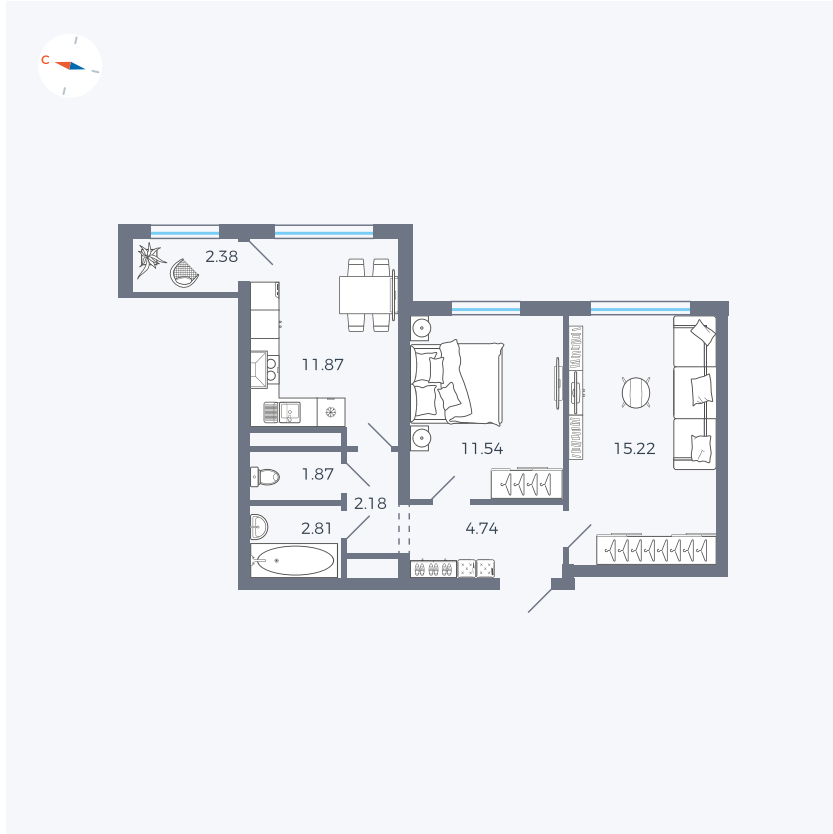

Планировка Тип 290

Квартира 265

Квартал 1.2 / Дом 2 / Секция 4 / Этаж 16

Комнат 2

Площадь 52.61 м²

Срок сдачи I кв. 2027

Вид из окна Двор

Отделка