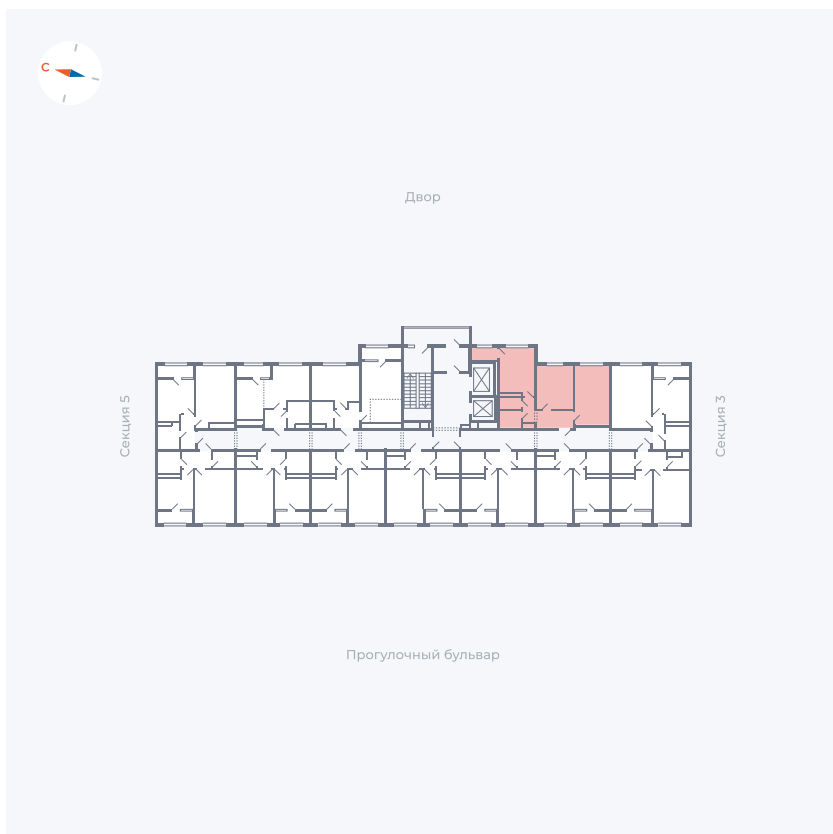

На этаже

Для заметок

Дата генерации: 25.11.2024