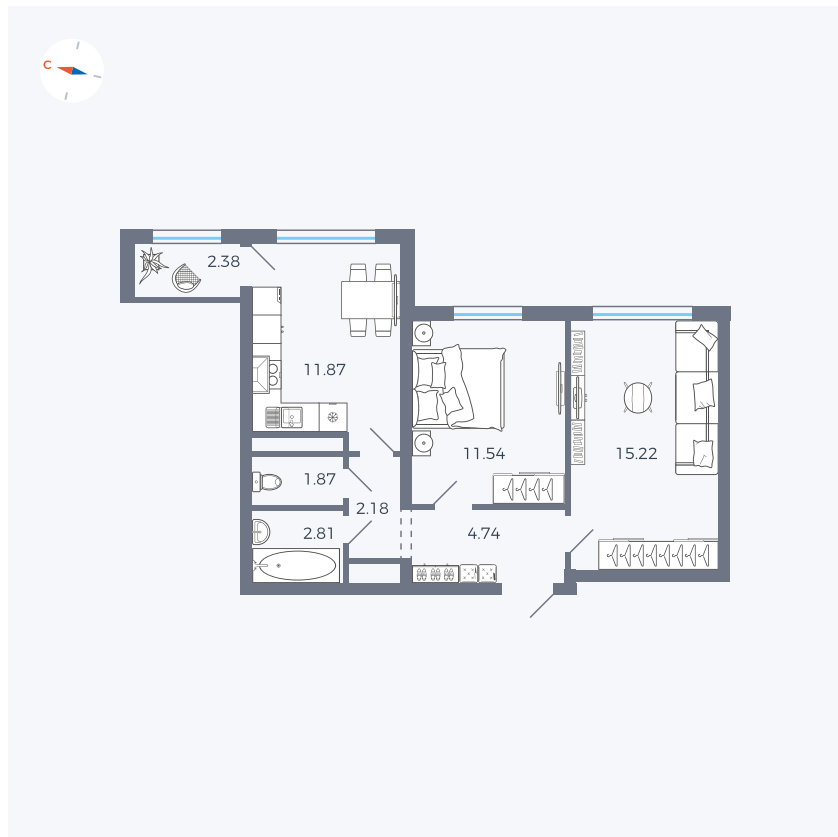

Планировка Тип 290

Квартира 265

Квартал 1.2 / Дом 2 / Секция 4 / Этаж 16

Комнат 2

Площадь 52.61 м²

Срок сдачи I кв. 2027

Вид из окна Двор

Отделка