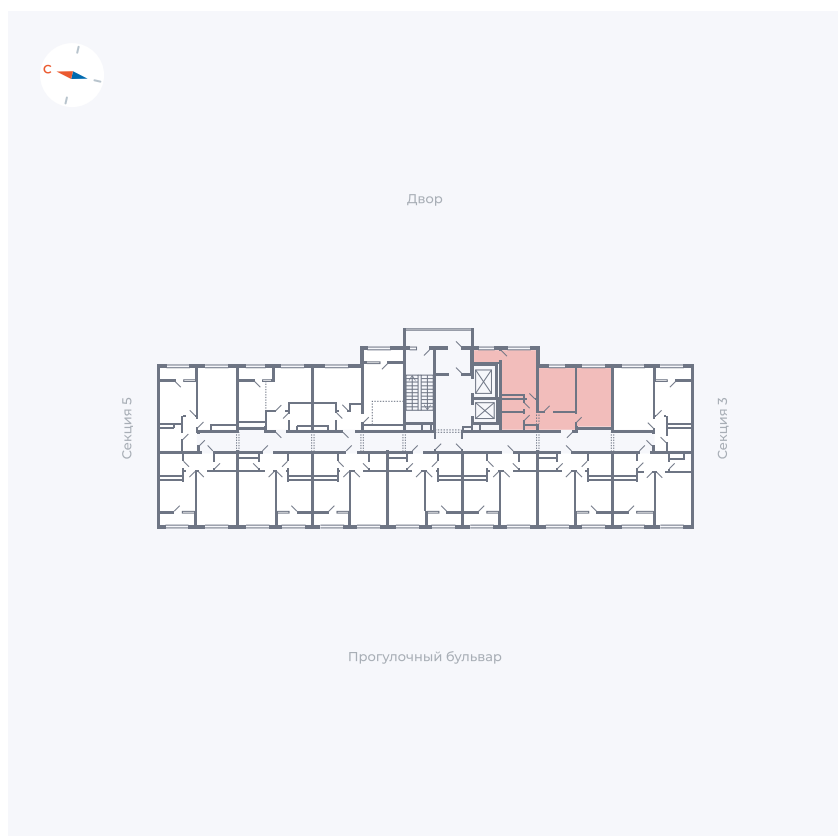

На этаже

Для заметок

Дата генерации: 16.10.2024