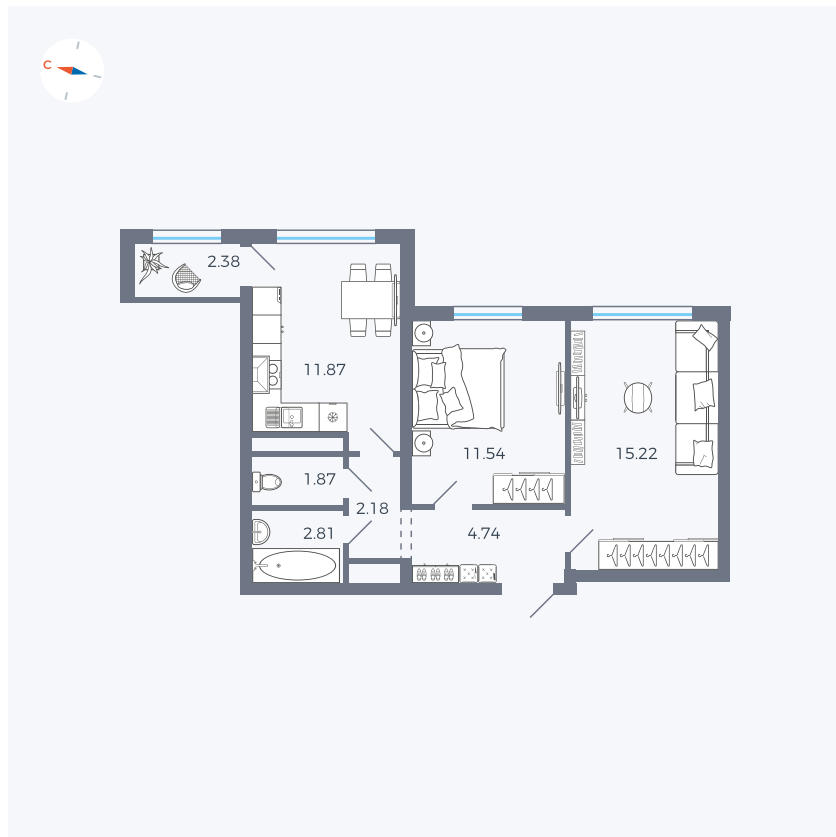

Планировка Тип 290

Квартира 229

Квартал 1.2 / Дом 2 / Секция 4 / Этаж 13

Комнат	2
Площадь	52.61 м ²
Срок сдачи	I кв. 2027
Вид из окна	Двор

Отделка

Цена: **0 Р**

Вы можете забронировать эту квартиру, или получить консультацию позвонив по номеру