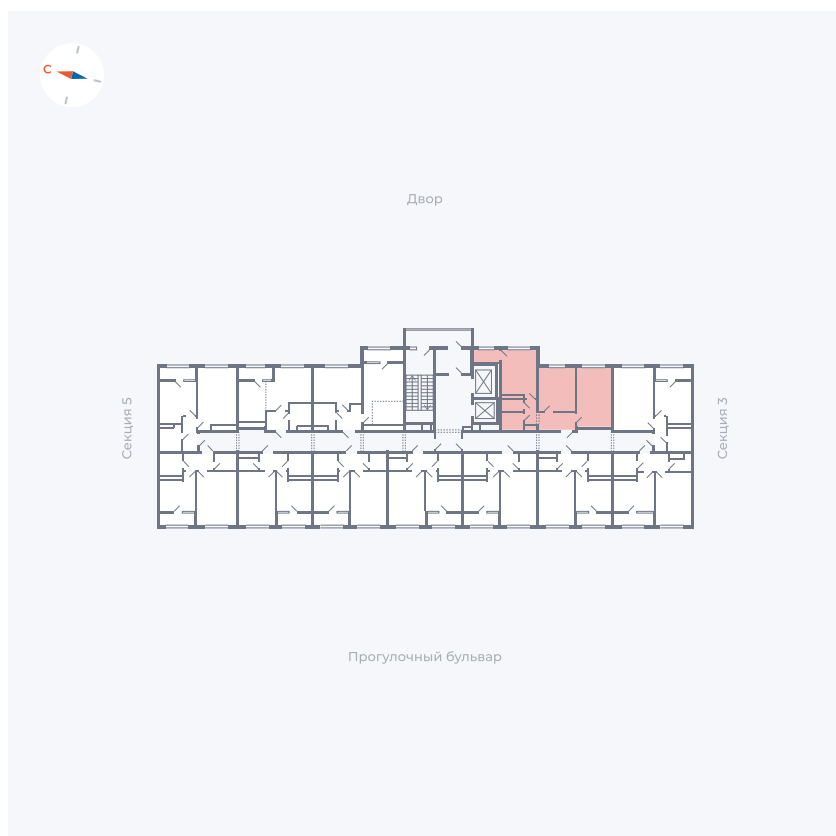

На этаже

Для заметок

Дата генерации: 22.11.2024