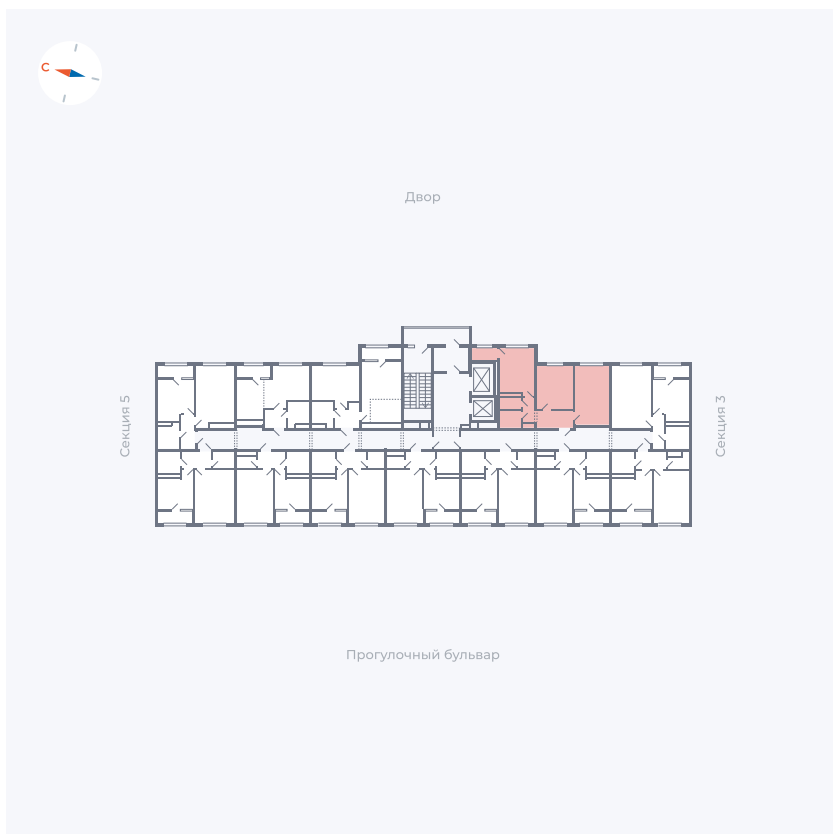

На этаже

Для заметок

Дата генерации: 23.12.2024