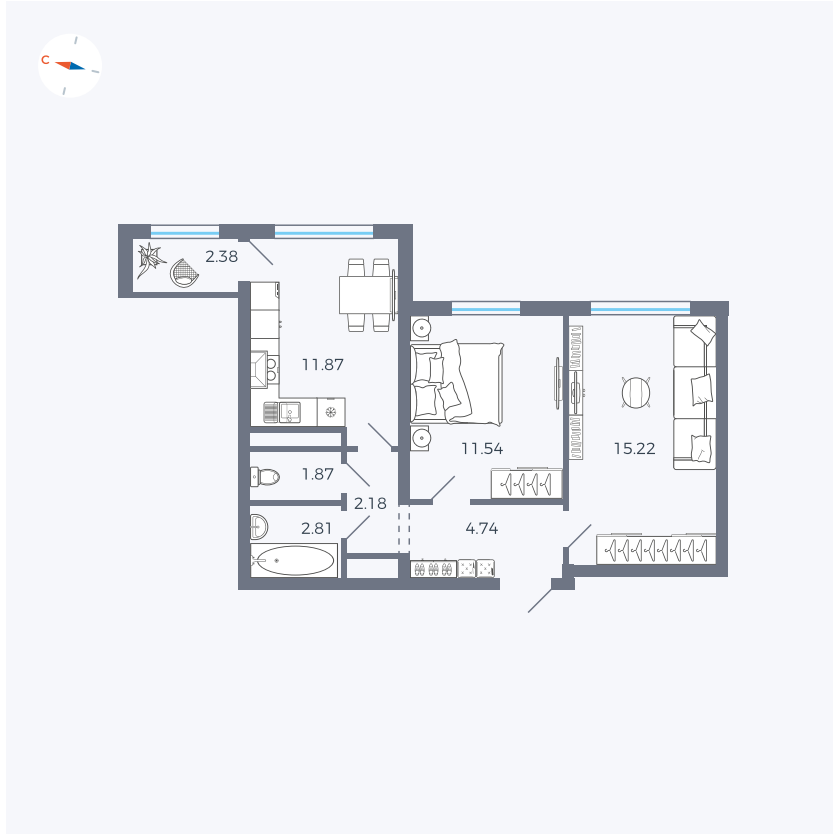

Планировка Тип 290

Квартира 229

Квартал 1.2 / Дом 2 / Секция 4 / Этаж 13

Комнат 2

Площадь 52.61 м²

Срок сдачи I кв. 2027

Вид из окна Двор

Отделка