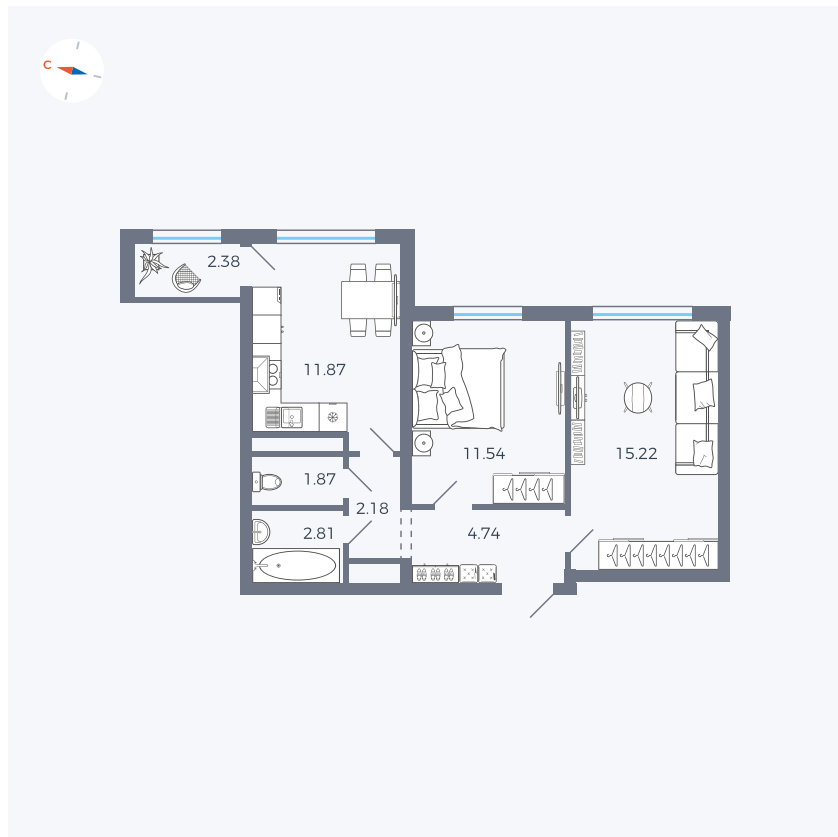

Планировка Тип 290

Квартира 229

Квартал 1.2 / Дом 2 / Секция 4 / Этаж 13

Комнат	2
Площадь	52.61 м ²
Срок сдачи	I кв. 2027
Вид из окна	Двор

Отделка

Цена: **0 Р**

Вы можете забронировать эту квартиру, или получить консультацию позвонив по номеру