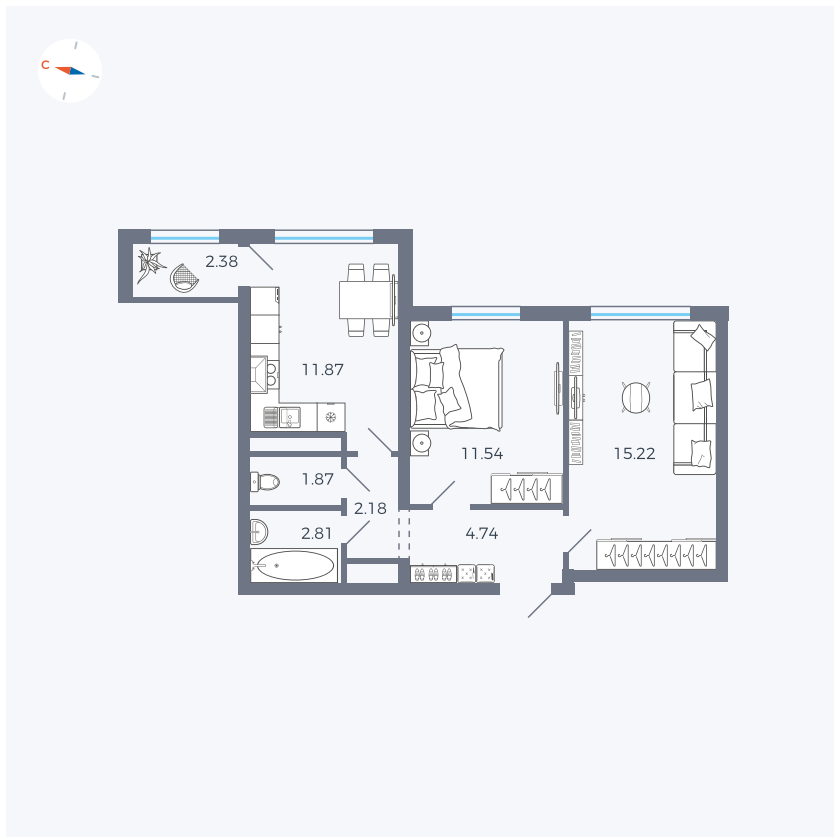

Планировка Тип 290

Квартира 229

Квартал 1.2 / Дом 2 / Секция 4 / Этаж 13

Комнат 2

Площадь 52.61 м²

Срок сдачи I кв. 2027

Вид из окна Двор

Отделка