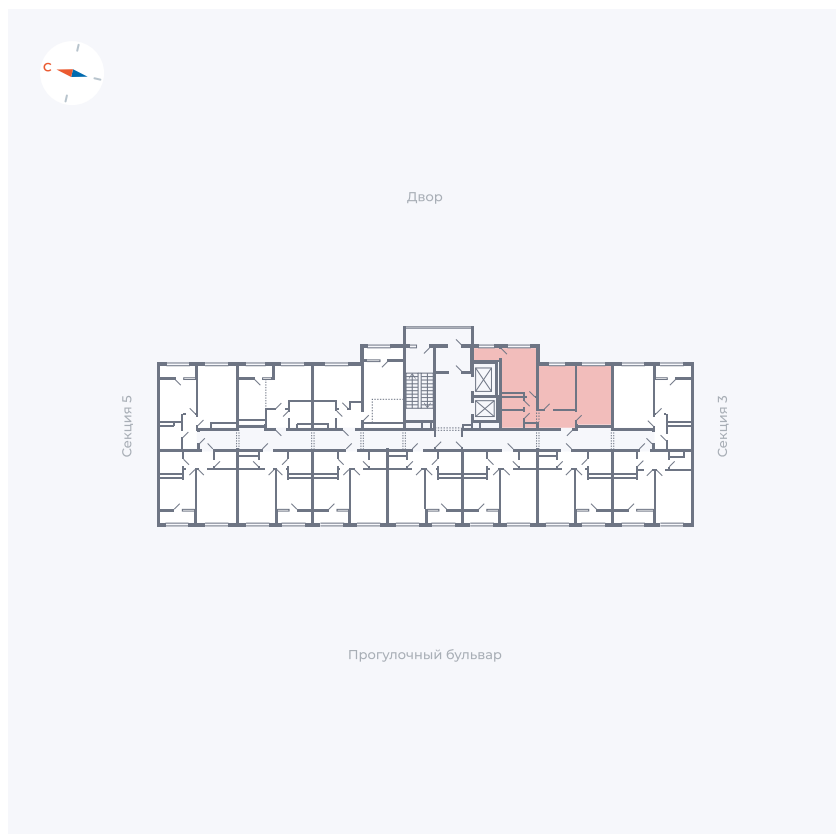

На этаже

Для заметок

Дата генерации: 23.01.2025