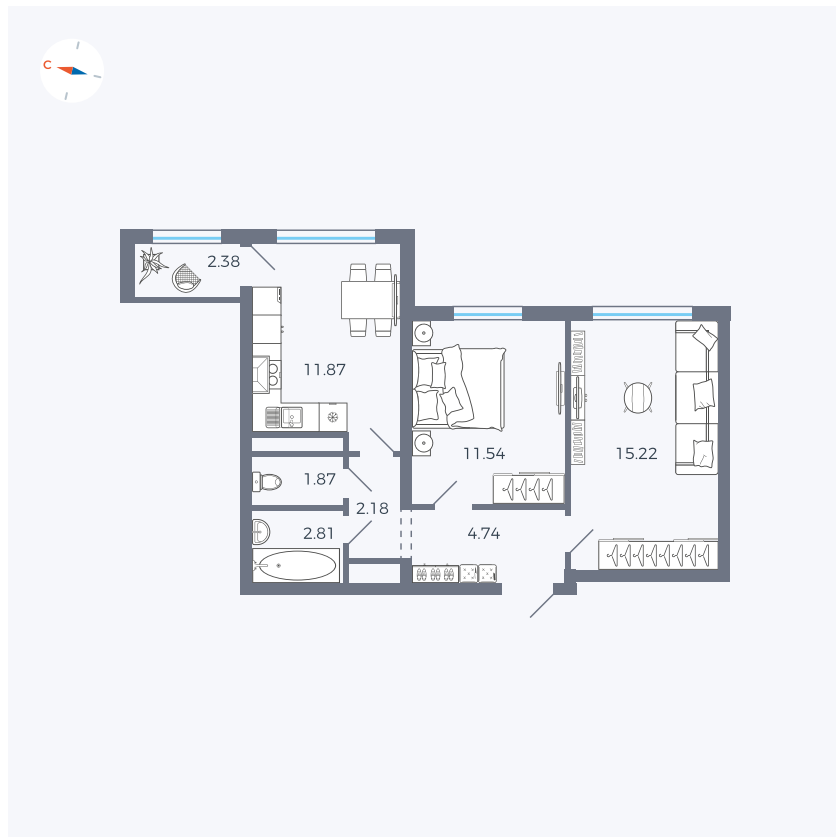

Планировка Тип 290

# Квартира 229

Квартал 1.2 / Дом 2 / Секция 4 / Этаж 13

Комнат	2
Площадь	52.61 м <sup>2</sup>
Срок сдачи	I кв. 2027
Вид из окна	Двор