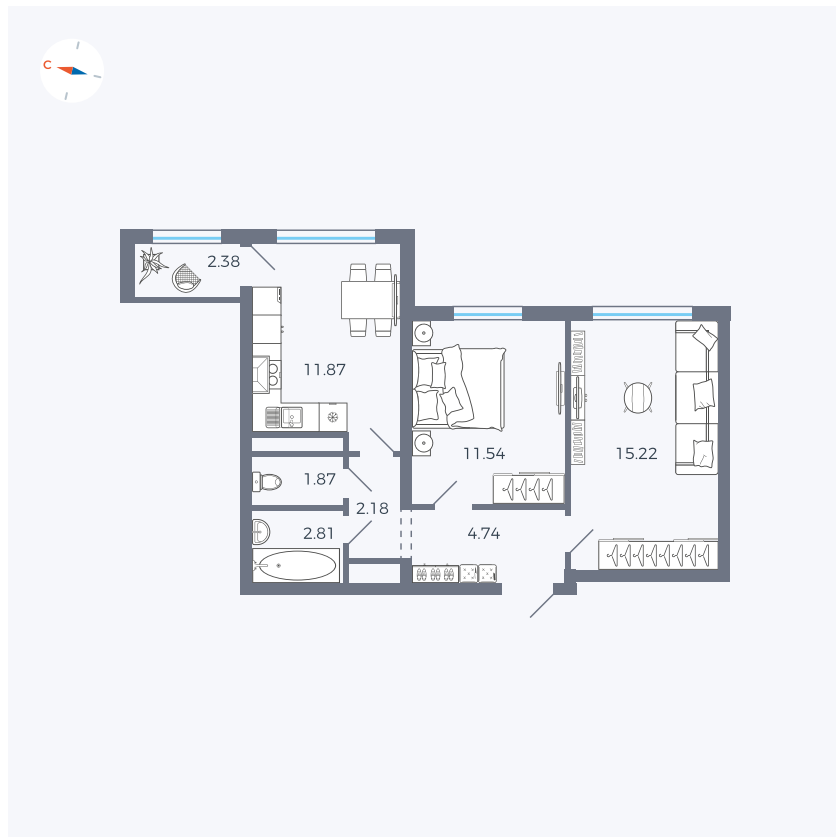

Планировка Тип 290

Квартира 229

Квартал 1.2 / Дом 2 / Секция 4 / Этаж 13

Комнат	2
Площадь	52.61 м ²
Срок сдачи	I кв. 2027
Вид из окна	Двор

Отделка

Цена: **0 ₪**

Вы можете забронировать эту квартиру, или получить консультацию позвонив по номеру