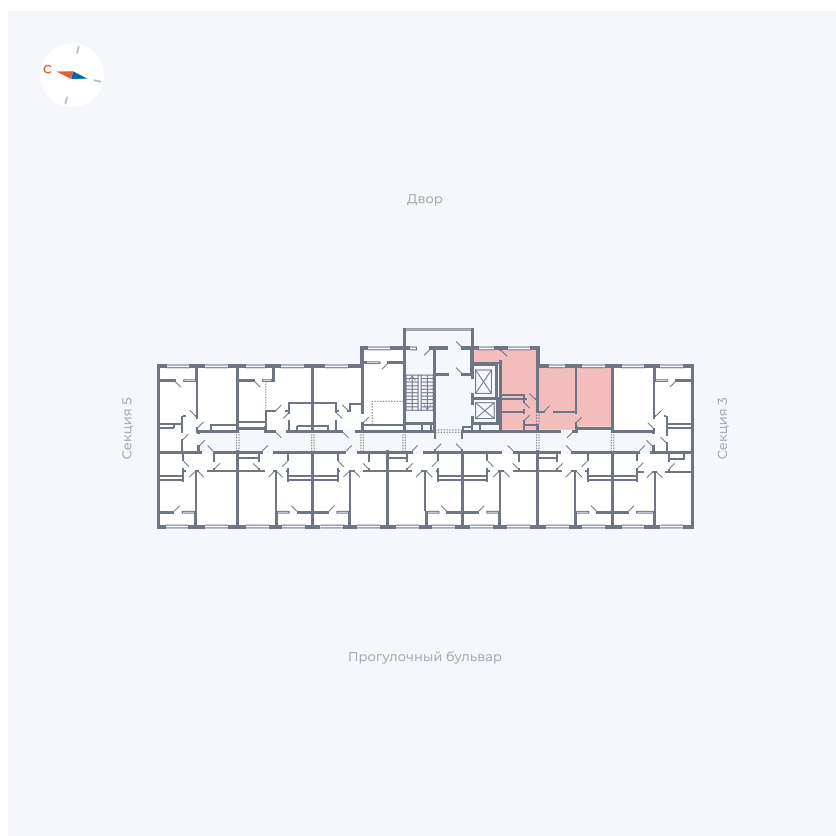

На этаже

Для заметок

Дата генерации: 23.12.2024