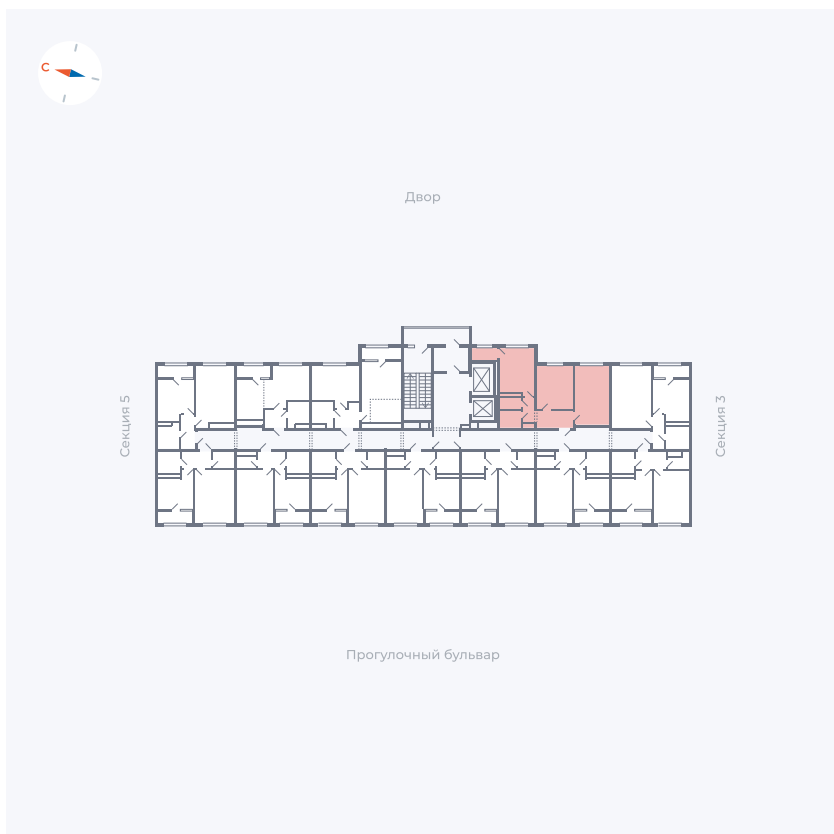

На этаже

Для заметок

Дата генерации: 16.10.2024