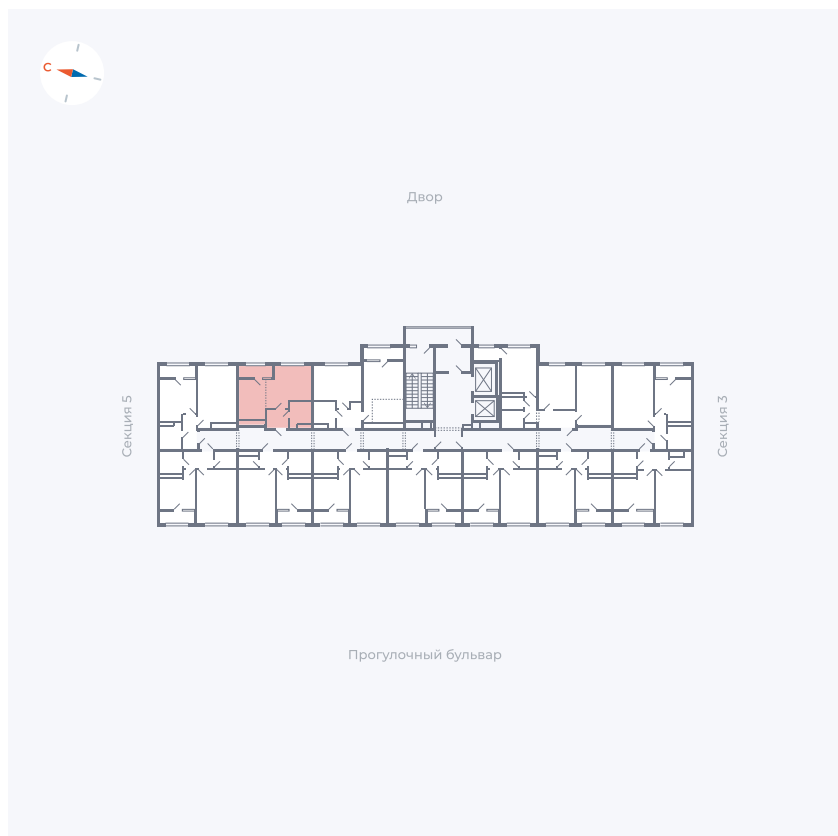

# Квартира 227

Квартал 1.2 / Дом 2 / Секция 4 / Этаж 12

Комнат	Студия
Площадь	29.35 м <sup>2</sup>
Срок сдачи	I кв. 2027
Вид из окна	Двор

## На этаже