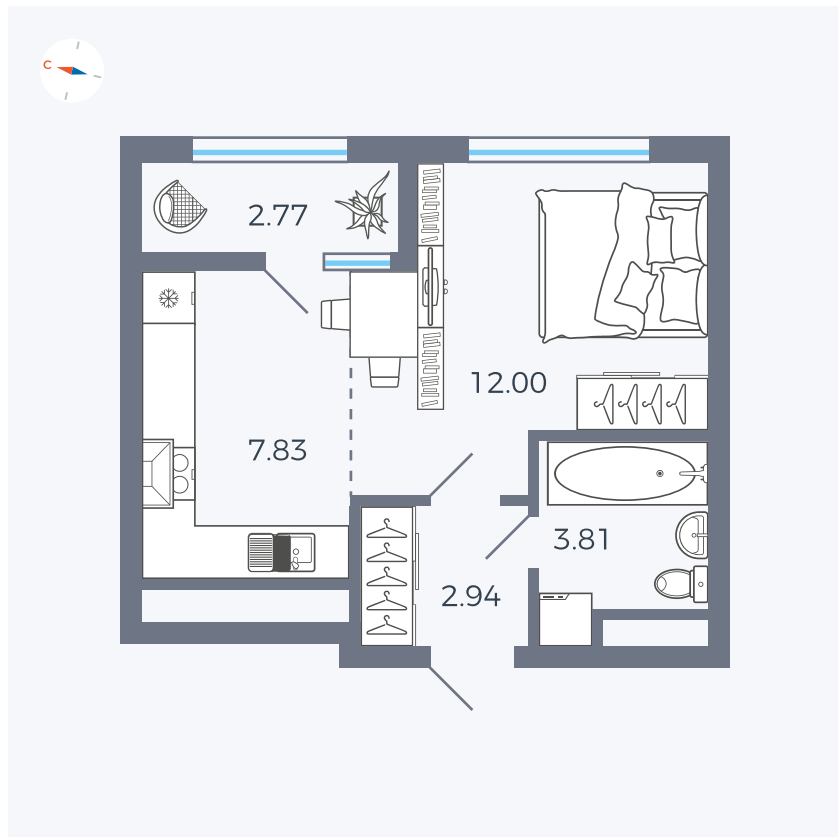

# Квартира 227

Квартал 1.2 / Дом 2 / Секция 4 / Этаж 12

Комнат	Студия
Площадь	29.35 м <sup>2</sup>
Срок сдачи	I кв. 2027
Вид из окна	Двор