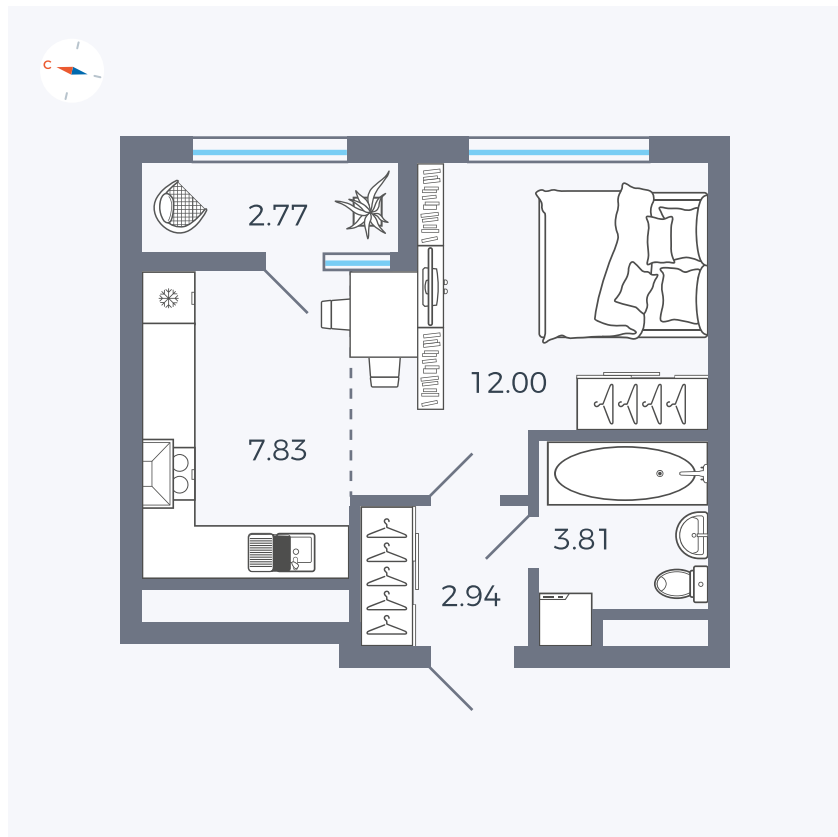

Планировка Тип 007

Квартира 227

Квартал 1.2 / Дом 2 / Секция 4 / Этаж 12

Комнат	Студия
Площадь	29.35 м ²
Срок сдачи	I кв. 2027
Вид из окна	Двор

Отделка

Цена:

0 ₪

Вы можете забронировать эту квартиру, или получить консультацию позвонив по номеру