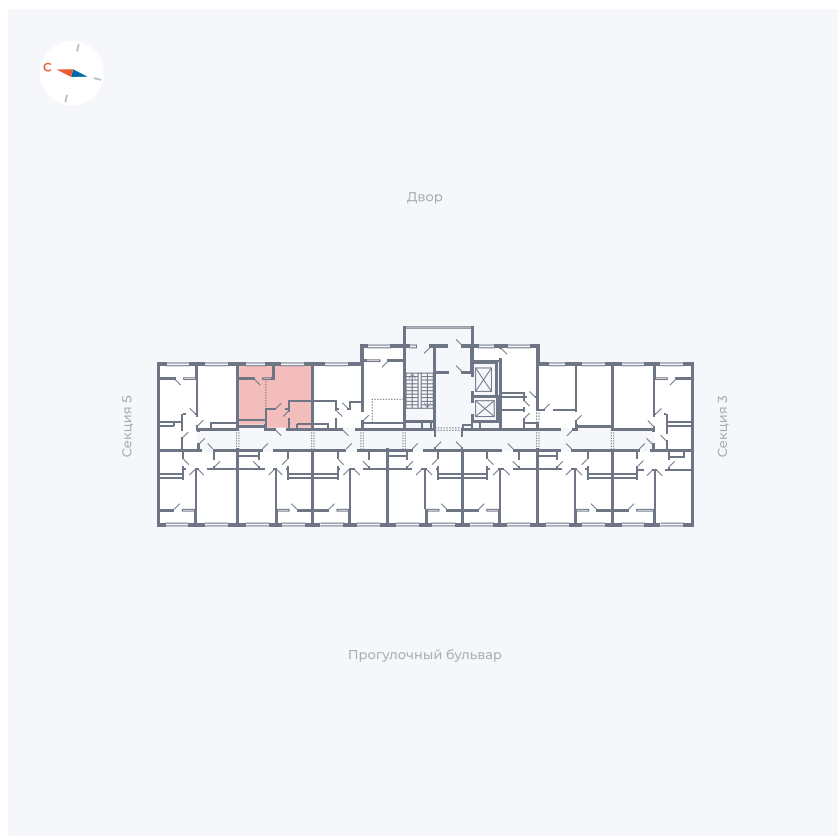

На этаже

Для заметок

Дата генерации: 18.12.2024