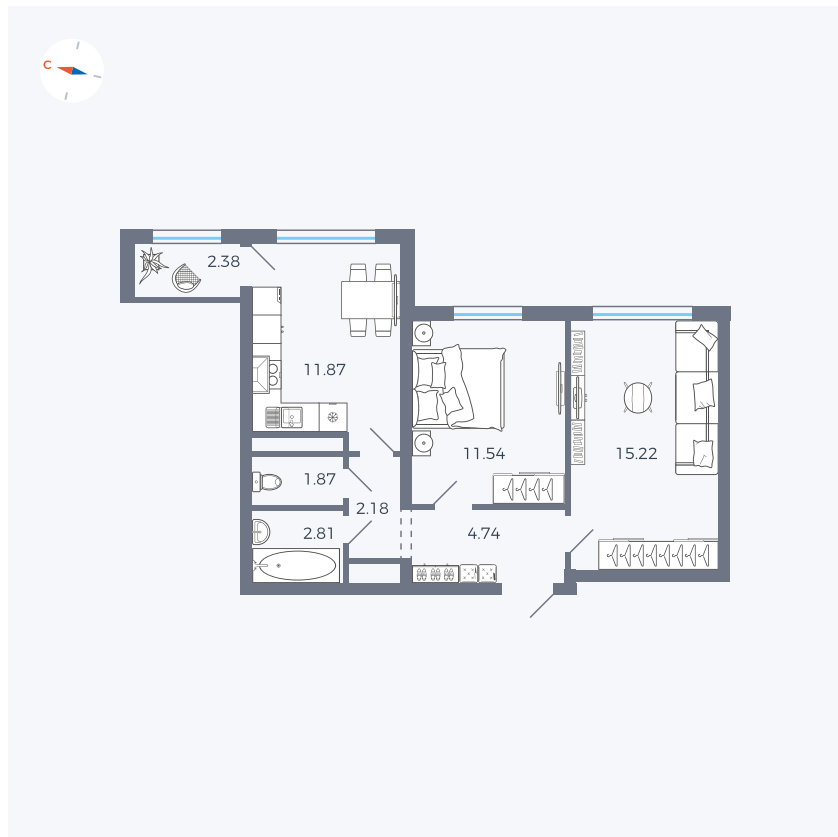

Планировка Тип 290

# Квартира 193

Квартал 1.2 / Дом 2 / Секция 4 / Этаж 10

Комнат	2
Площадь	52.61 м <sup>2</sup>
Срок сдачи	I кв. 2027
Вид из окна	Двор