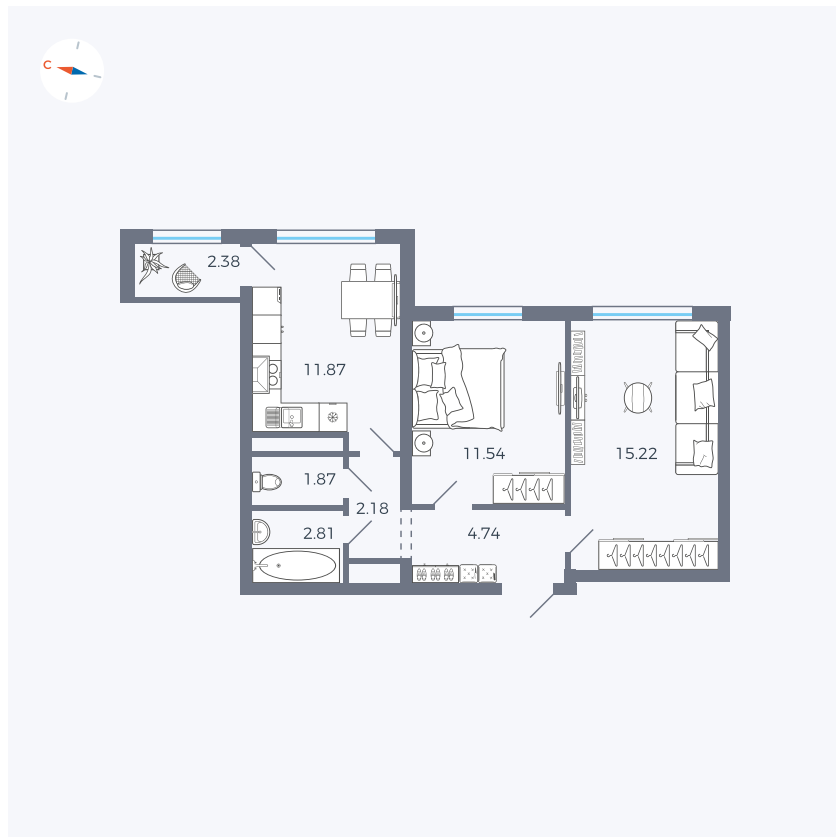

Планировка Тип 290

Квартира 193

Квартал 1.2 / Дом 2 / Секция 4 / Этаж 10

Комнат 2

Площадь 52.61 м²

Срок сдачи I кв. 2027

Вид из окна Двор

Отделка